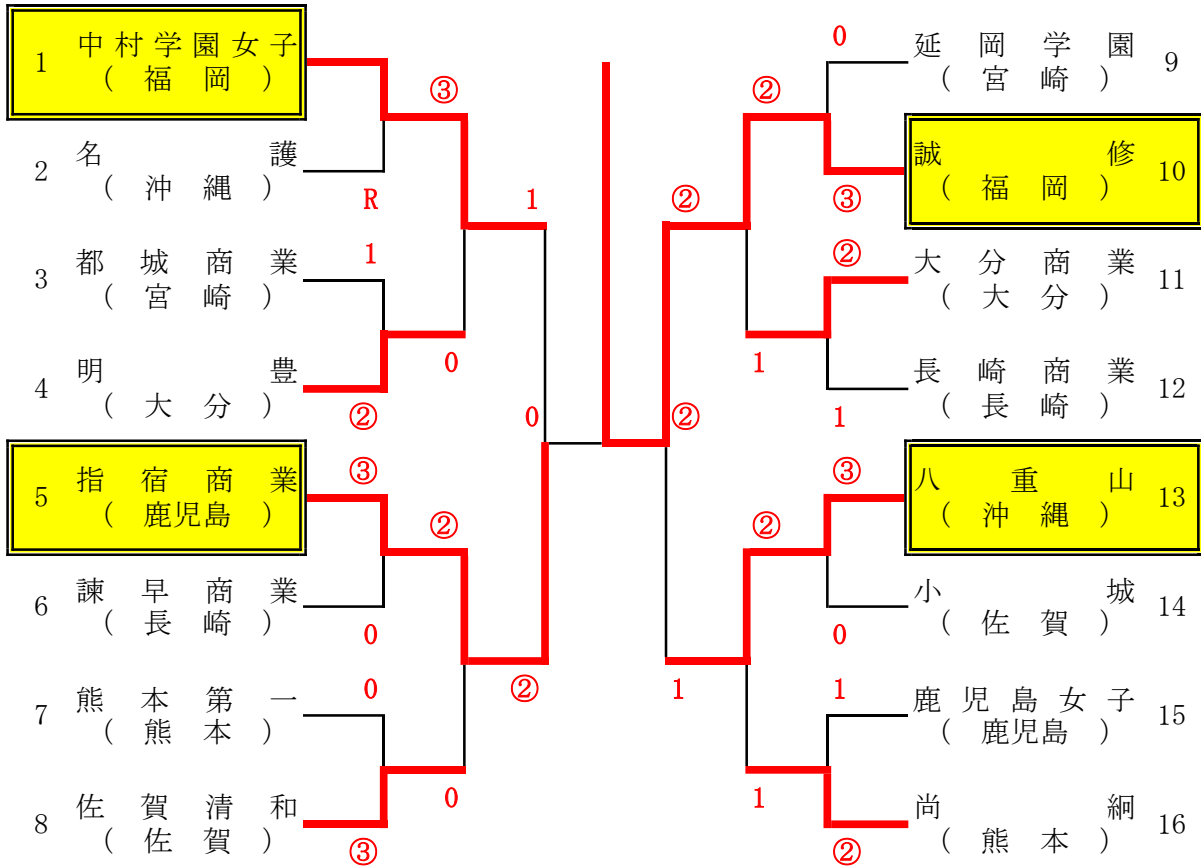

第46回全日本高等学校選抜ソフトテニス競技大会九州地区予選会

男子

決勝戦

本村 天龍・東郷 晃侃	0	—	④	山下 風雅・五十嵐 涼介
里 凌輝・脇田 隆秀	④	—	2	園田 拓海・三笠 哲平
前田 彰人・今村 陸士	1	—	④	長友 海晴・平川 竜乃介

第46回全日本高等学校選抜ソフトテニス競技大会九州地区予選会

女子

決勝戦

加 亜実佳・山本 花菜	2	—	④	西村 麻央・重富 璃音
水迫 流花・玉利 結貴乃	2	—	④	藤本 梨乃・板橋 杏奈
吉木 理彩・山口 ひなた		—		西林 樹里・鹿田 紗吏