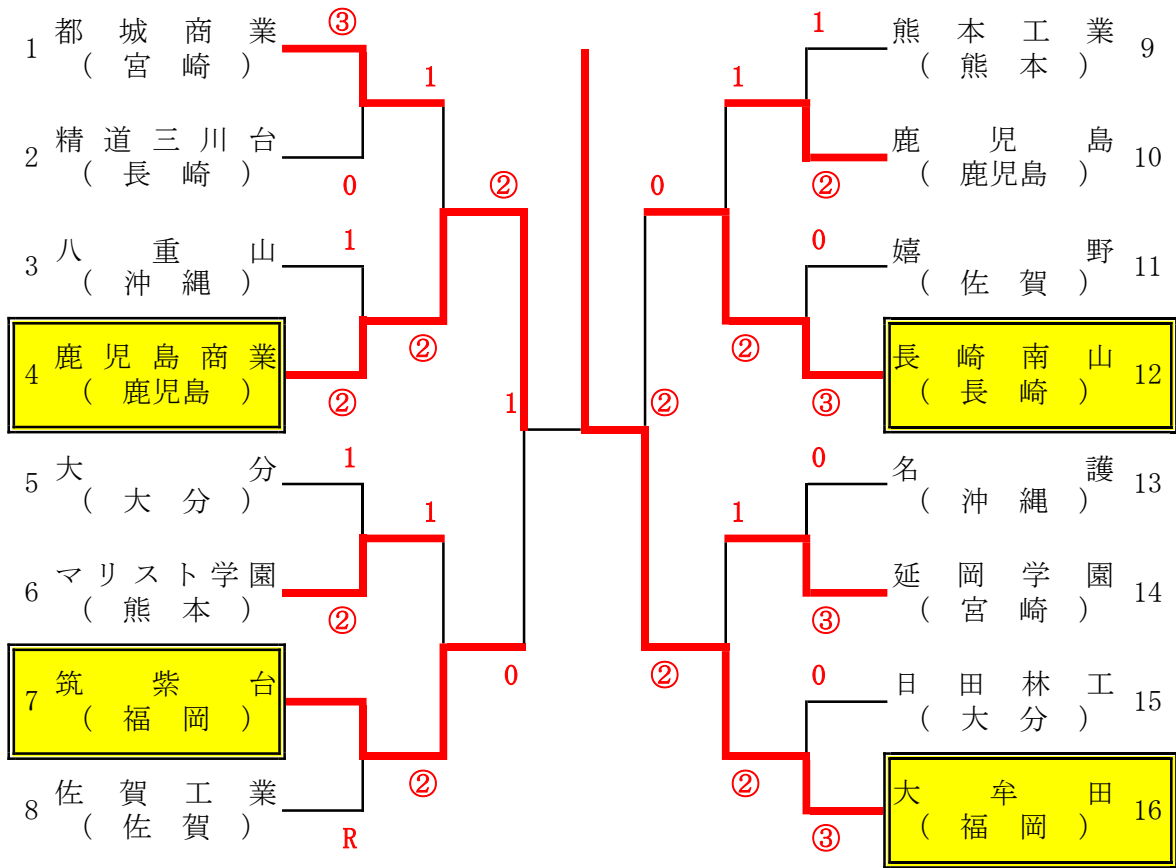

第46回全日本高等学校選抜ソフトテニス競技大会九州地区予選会

男子

決勝戦

本村 天龍・東郷 晃侃	0	—	④	山下 風雅・五十嵐 涼介
里 凌輝・脇田 隆秀	④	—	2	園田 拓海・三笠 哲平
前田 彰人・今村 陸士	1	—	④	長友 海晴・平川 竜乃介

第46回全日本高等学校選抜ソフトテニス競技大会九州地区予選会

女子

決勝戦

加 亜実佳・山本 花菜	2	—	④	西村 麻央・重富 璃音
水迫 流花・玉利 結貴乃	2	—	④	藤本 梨乃・板橋 杏奈
吉木 理彩・山口 ひなた		—		西林 樹里・鹿田 紗吏