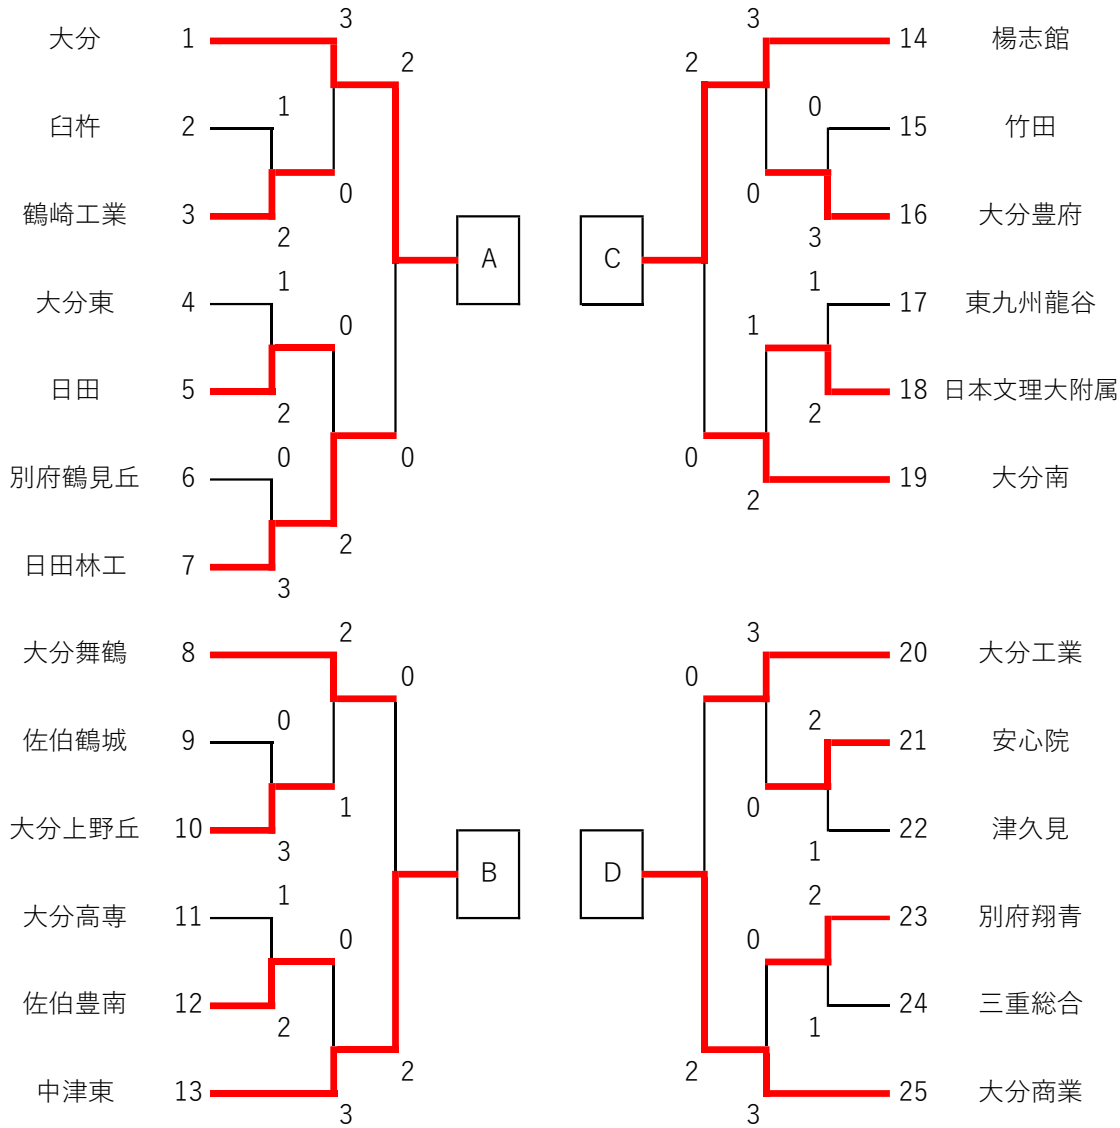

男子 団体戦

決勝リーグ

		A	B	C	D	勝率	得失G差	順位
A	大分	/	1	3	2	2/3	+1	1
B	中津東	2	/	3	1	2/3	±0	2
C	楊志館	0	0	/	0	0/3	-1	4
D	大分商業	1	2	3	/	2/3	-1	3

1~3位は2勝1敗の三つ巴のため、当事者の総得失ゲーム数差で決定

優勝チーム	大分高校			
	安部 陸斗	樋口 晴喜		
	小田原 耕生	一法師 優吾		
	岡本 央睦	長野 虎之介		
	河野 汐苑	小野 高輝		