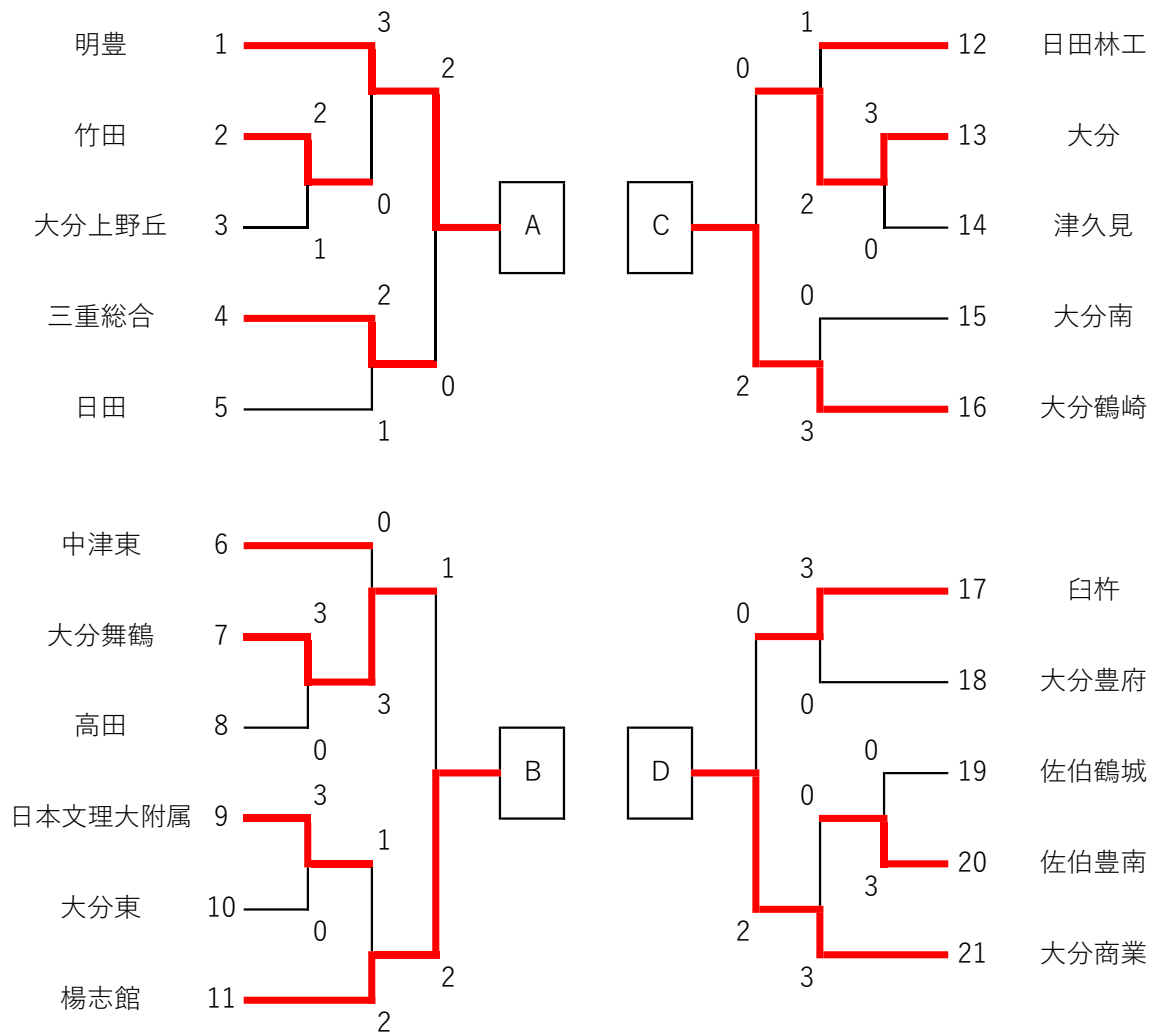

女子 団体戦

決勝リーグ

		A	B	C	D	勝率	順位
A	明豊	-	3	3	1	2/3	2
B	楊志館	0	-	2	0	1/3	3
C	大分鶴崎	0	1	-	0	0/3	4
D	大分商業	2	3	3	-	3/3	1

優勝	大分商業高校	
	三村 唯	藤澤 詩乃
	廣末 梨桜	姫野 さくら
	室 好葉	姫嶋 愛音
	内藤 優花	神田 優

1位・2位が全日本高等学校選抜九州地区予選へ出場