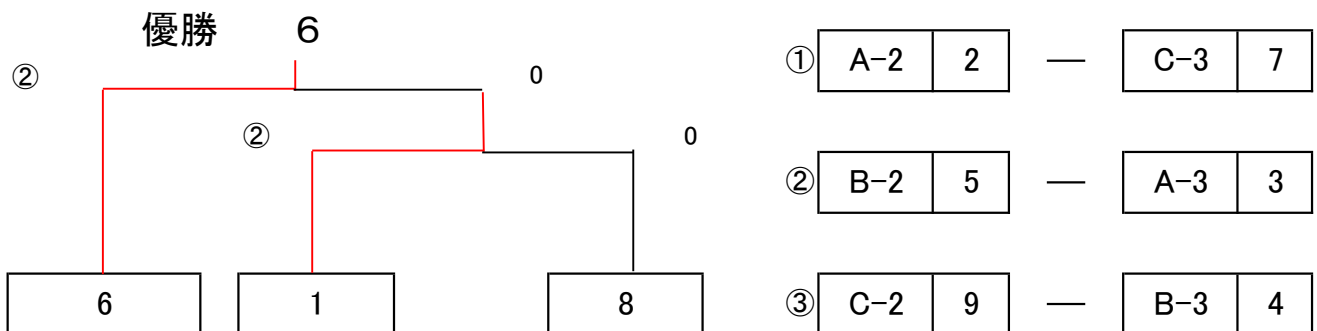

第33回 会長杯

A パート

	A(A級)		B(A級)		C(B級)		D(B級)		E(B級)		F(B級)		1	2	3	勝率	順位
1	山本由加	鶴崎	鶴崎敏文	ひま	荒木徳子	鶴崎	狩生哲廣	佐伯	廣田好子	鶴崎	児玉真代子	津	/	1	②	1/2	1
2	笠井里美	宇佐	梅谷康雄	フレ	了戒修	吉	木村モミ代	臼杵	黒川初美	中ゆ	大森親	宇佐	②	/	1	1/2	2
3	市田江理香	大在	後藤哲夫	吉	菅野英雄	坂	大久保牧子	鶴崎	上野満生	臼杵	中和賀子	中レ	1	②	/	1/2	3

B パート

	A(A級)		B(A級)		C(B級)		D(B級)		E(B級)		F(B級)		4	5	6	勝率	順位
4	足立香織	スポ	和気紀実子	宇佐	西山典代	吉	高瀬繁治	津	赤野信義	宇佐	三浦かをる	鶴崎	/	1	1	0/2	3
5	小野由香子	臼杵	木島昌泰	宇佐	中村文代	鶴崎	中尾道子	中ゆ	小田部博	吉	石橋ひとみ	中ゆ	②	/	1	1/2	2
6	姫野美咲	大在	長谷部謙二	吉	岩男奈美子	宇佐	石丸勝久	QI	真部正治	QI	小原美千代	鶴崎	②	②	/	2/2	1

C パート

	A(A級)		B(A級)		C(B級)		D(B級)		E(B級)		F(B級)		7	8	9	勝率	順位
7	村上和美	中ゆ	竹内紀代子	中レ	森八恵子	QI	藤原喜美子	津	工藤英二	臼杵	右田松子	鶴崎	/	0	1	0/2	3
8	御堂みゆき	中ゆ	江利角富美子	スポ	園田早苗	鶴崎	祖田昭代	津	若菜美恵	ひま	矢野恵美	QI	③	/	③	2/2	1
9	藤由茜	鶴崎	菅田恵三	大在	富永和代	QI	梶原孝美	フレ	柴田絹代	中レ	都恭子	大在	②	0	/	1/2	2

高田=高田早朝 スポ=スポーツマンシップ 宇佐=宇佐レディース 中レ=中津レディース 中ゆ=中津ゆうゆう ひま=ひまわり
フレ=フレンド 坂=坂ノ市 津=津久見 佐伯=佐伯ックス 大在=大在レディース 吉=吉四六

決勝トーナメント

コンソレーション

優勝・6	姫野美咲	大在	長谷部謙二	吉	岩男奈美子	宇佐	石丸勝久	QI	真部正治	QI	小原美千代	鶴崎
準優勝・1	山本由加	鶴崎	鶴崎敏文	ひま	荒木徳子	鶴崎	狩生哲廣	佐伯	廣田好子	鶴崎	児玉真代子	津
3位・8	御堂みゆき	中ゆ	江利角富美子	スポ	園田早苗	鶴崎	祖田昭代	津	若菜美恵	ひま	矢野恵美	QI