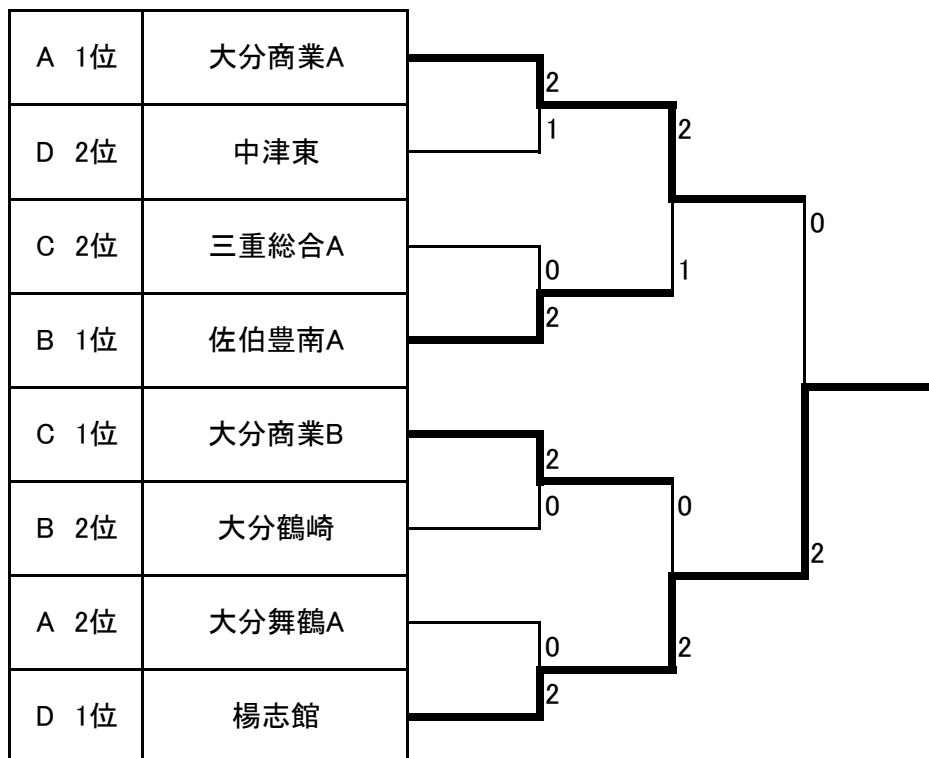

大分市近郊夏季高等学校対抗ソフトテニス大会

【女子】 予選リーグ 各パート2位までが決勝トーナメント進出

Aパート		1	2	3	4	勝率	順位
		大分商業A	佐伯鶴岡	大分舞鶴A	津久見		
1	大分商業A		③	②	③	3/0	1
2	佐伯鶴岡	0		0	0	0/3	4
3	大分舞鶴A	1	③		②	2/1	2
4	津久見	0	③	1		1/2	3

Bパート		5	6	7	8	勝率	順位
		佐伯豊南A	三重総合B	大分高専	大分鶴崎		
5	佐伯豊南A		③	③	②	3/0	1
6	三重総合B	0		②	0	1/2	3
7	大分高専	0	1		0	0/3	4
8	大分鶴崎	1	③	③		2/1	2

Cパート		9	10	11	1②	勝率	順位
		三重総合A	安心院	大分商業B	大分東		
9	三重総合A		③	1	②	2/1	2
10	安心院	0		②	0	1/2	4
11	大分商業B	②	1		②	2/1	1
12	大分東	1	③	1		1/2	3

Dパート		1③	14	15	16	勝率	順位
		楊志館	佐伯豊南B	大分舞鶴B	中津東		
13	楊志館		③	③	③	3/0	1
14	佐伯豊南B	0		③	0	1/2	3
15	大分舞鶴B	0	0		0	0/3	4
16	中津東	0	③	③		2/1	2

各パート上位による決勝トーナメント

決勝スコア

楊志館 2-0 大分商業A

高橋理恵 4-3 増田さち
宗政睦枝 川野真季

広瀬まい 4-0 二宮真友
牛塚知夏 石井真帆

宮原舞 うちきり 合原愛
松本舞 薬真寺亜衣