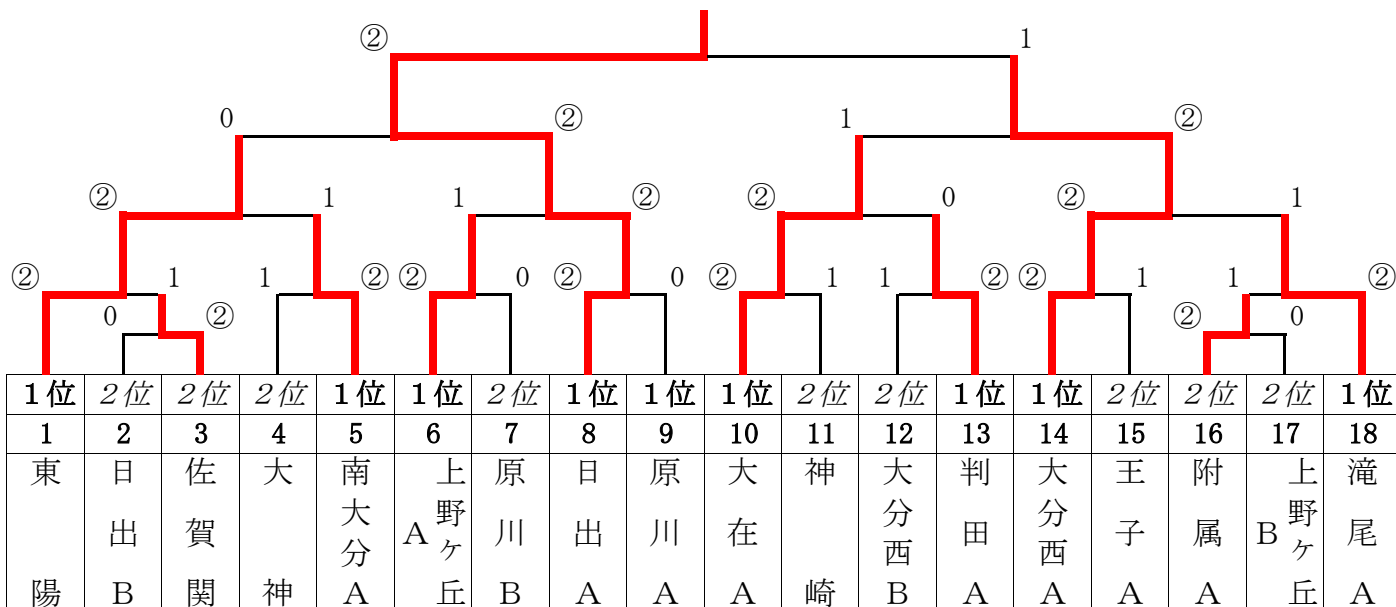

□決勝トーナメント

優勝 日出町立 日出中学校 A

□予選リーグ 試合順

1-1	1-2	9	25-26	17	20-21	25	13-15
2-1	4-5	10	27-28	18	23-24	26	16-18
3-1	7-8	11	2-3	19	25-27	27	19-21
4-1	10-11	12	5-6	20	26-28	28	22-24
5	13-14	13	8-9	21	1-3	29	25-28
6	16-17	14	11-12	22	4-6	30	26-27
7	19-20	15	14-15	23	7-9		
8	22-23	16	17-18	24	10-12		

□決勝トーナメント 試合順

	1コート	2コート	3コート	4コート
1試合目	2-3	6-7	10-11	16-17
2試合目	4-5	8-9	12-13	14-15
3試合目	1-2~3	6~7-8~9	10~11-12~13	16~17-18
4試合目	1~3	4~5	14~15	16~18
準決勝	1~5	6~9	10~13	14~18
決勝	1~9	10~18	-	-

□試合方法

5ゲームマッチ。審判は相互審判。試合前の乱打なし。

予選リーグ、決勝トーナメント3回戦（準々決勝）までは、ファイナル5点先取。

試合中のアドバイスは、ファイナルゲームに入る前のみ。

ベンチは監督・コーチ・選手のみとし、若番が審判台からみて左側（南側・山側）。

オーダー用紙は1部作成し、本部に提出してください。

ジャッジペーパーは、勝ったチームが本部まで持ってきてください。

□注意事項

全面禁煙です。

飲み物の空き缶やペットボトル、弁当殻の後始末の徹底をお願いします。

昼食時間は特別に設けませんので、各校で適宜とらせてください。