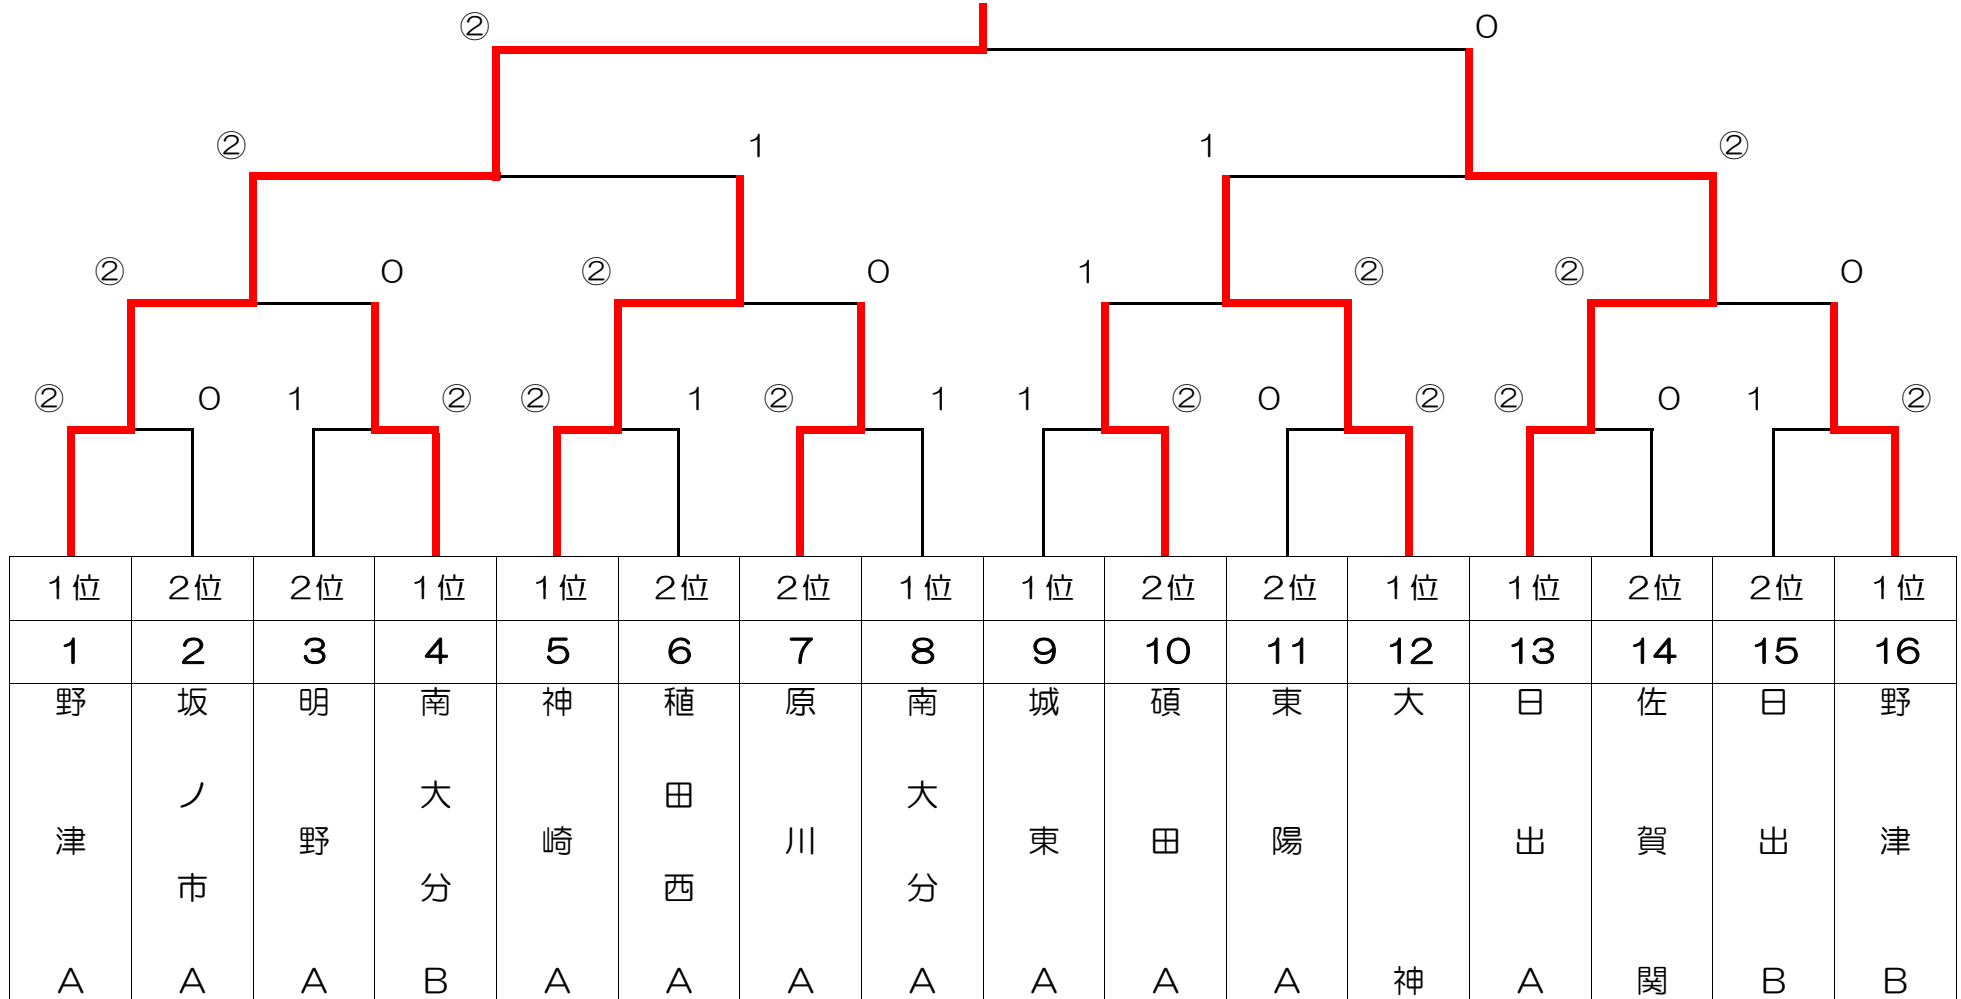

□決勝トーナメント

日 杵 市 立 野 津 中 学 校 A

□予選リーグ 試合順

	1コート	2コート	3コート	4コート
1試合目	1 - 2	7 - 8	13 - 14	19 - 20
2試合目	4 - 5	10 - 11	16 - 17	22 - 23
3試合目	2 - 3	8 - 9	14 - 15	20 - 21
4試合目	5 - 6	11 - 12	17 - 18	23 - 24
5試合目	1 - 3	7 - 9	13 - 15	19 - 21
6試合目	4 - 6	10 - 12	16 - 18	22 - 24

□決勝トーナメント 試合順

	1コート	2コート	3コート	4コート
1回戦	1 - 2	5 - 6	9 - 10	13 - 14
1回戦	3 - 4	7 - 8	11 - 12	15 - 16
2回戦	1~2 - 3~4	5~6 - 7~8	9~10 - 11~12	13~14 - 15~16
準決勝	1~4	- 5~8	9~12	- 13~16
決勝			1~8	- 9~16

□試合方法

5ゲームマッチ。審判は相互審判。試合前の乱打なし。
試合中のアドバイスは、ファイナルゲームに入る前のみ。
予選リーグ、決勝トーナメント2回戦までは、ファイナル5点先取。
ベンチは監督・コーチ・選手のみとし、若番が審判台からみて左側（南側・山側）。
オーダー用紙は1部作成し、本部に提出してください。
ジャッジペーパーは、勝ったチームが本部まで持ってきてください。

□注意事項

全面禁煙です。
飲み物の空き缶やペットボトル、弁当殻の後始末の徹底をお願いします。
昼食時間は特別に設けませんので、各校で適宜とらせてください。