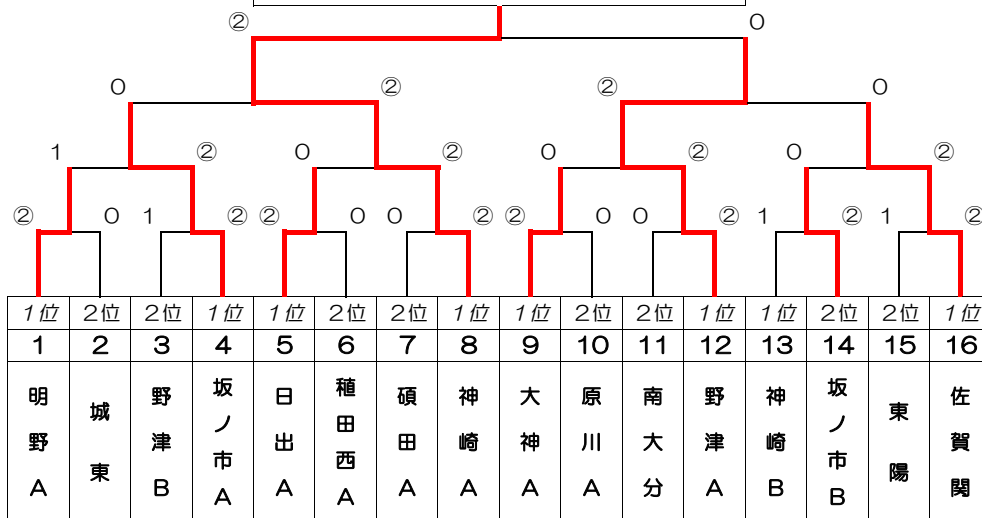

狭間杯 (中学生女子) 組合せ

平成23年 9月23日(金)

決勝トーナメント

大分市立 神崎中学校 A

予選リーグ

Aパート (1コート)	1	2	3	勝敗	順位
野津 A		③	③	2/0	1
坂ノ市 B	0		③	1/1	2
大神 B	0	0		0/2	3

Bパート (1コート)	4	5	6	勝敗	順位
佐賀関		③	②	2/0	1
明野 B	0		0	0/2	3
城東	1	③		1/1	2

Cパート (2コート)	7	8	9	勝敗	順位
大在 A		1	1	0/2	3
神崎 B	②		②	2/0	1
種田西 A	②	1		1/1	2

Dパート (2コート)	10	11	12	勝敗	順位
日出 A		③	③	2/0	1
原川 B	0		0	0/2	3
碩田 A	0	③		1/1	2

Eパート (3コート)	13	14	15	勝敗	順位
神崎 A		③	③	2/0	1
碩田 B	0		0	0/2	3
東陽	0	③		1/1	2

Fパート (3コート)	16	17	18	勝敗	順位
明野 A		③	②	2/0	1
野津 B	0		②	1/1	2
日出 B	1	1		0/2	3

決勝トーナメント 試合順

	1コート	2コート	3コート	4コート
1回戦	1 - 2	5 - 6	9 - 10	13 - 14
1回戦	3 - 4	7 - 8	11 - 12	15 - 16
2回戦	1~2 - 3~4	5~6 - 7~8	9~10 - 11~12	13~14 - 15~16
準決勝	1~4	5~8	9~12	13~16
決勝	1~8	9~16		

□試合方法 5ゲームマッチ。審判は相互審判。試合前の乱打なし。
 試合中のアドバイスは、ファイナルゲームに入る前のみ。
 予選リーグ、決勝トーナメント2回戦までは、ファイナル5点先取。
 ベンチは監督・コーチ・選手のみとし、若番が審判台からみて左側(南側・山側)。
 オーダー用紙は1部作成し、本部に提出してください。
 ジャッジペーパーは、勝ったチームが本部まで持ってきてください。