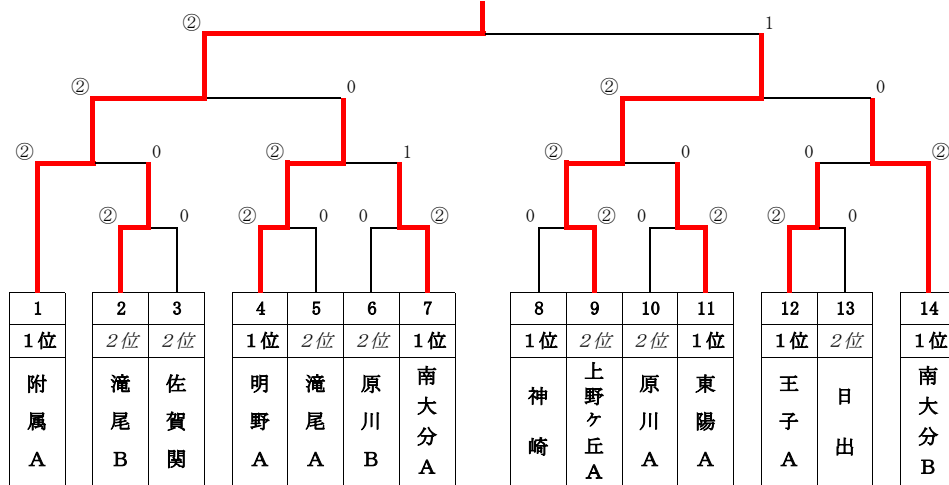

Dパート	10	11	12	勝敗	順位
南大分 A		③	②	2 / 0	1
明野 B	0		1	0 / 2	3
日出	1	②		1 / 1	2

Eパート	13	14	15	勝敗	順位
王子 A		②	②	2 / 0	1
上野ヶ丘 B	1		1	0 / 2	3
佐賀関	1	②		1 / 1	2

Fパート	16	17	18	勝敗	順位
滝尾 A		③	1	1 / 1	2
附属 B	0		0	0 / 2	3
東陽 A	②	③		2 / 0	1

Gパート	19	20	21	勝敗	順位
神崎		③	③	2 / 0	1
滝尾 B	0		②	1 / 1	2
大分西 B	0	1		0 / 2	3

※各パートの1・2位が決勝トーナメントに進みます。

試合方法

- 5ゲームマッチ。審判は相互審判。試合前の乱打なし。
- 予選リーグ、決勝トーナメント2回戦までは、ファイナル5点先取。
- 試合中のアドバイスは、ファイナルゲームに入る前のみ。
- ベンチは監督・コーチ・選手のみとし、若番が審判台からみて左側(南側・山側)。
- オーダー用紙は1部作成し、本部に提出してください。
- ジャッジペーパーは、勝ったチームが本部まで持ってきてください。

1-1は、1コート1試合目。以下5試合目、6試合目、・・・と、あいたコートに入ります。

決勝トーナメント 試合順

	1コート	2コート	3コート	4コート
1試合目	2 - 3	4 - 5	8 - 9	12 - 13
2試合目	1 - 2~3	6 - 7	10 - 11	12~13 - 14
3試合目	4~5 - 6~7		8~9 - 10~11	
準決勝	1~3	-	4~7	-
決勝	1~7	-	8~14	-