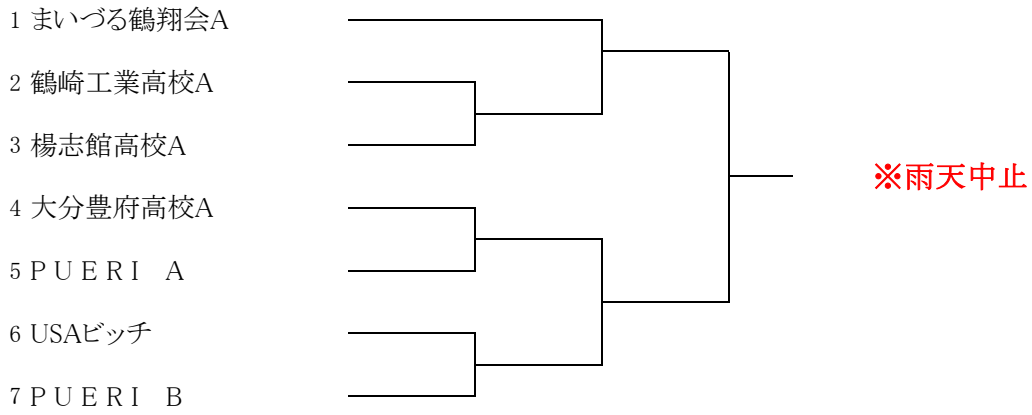

男子決勝トーナメント

※各パート1位によるフリー抽選