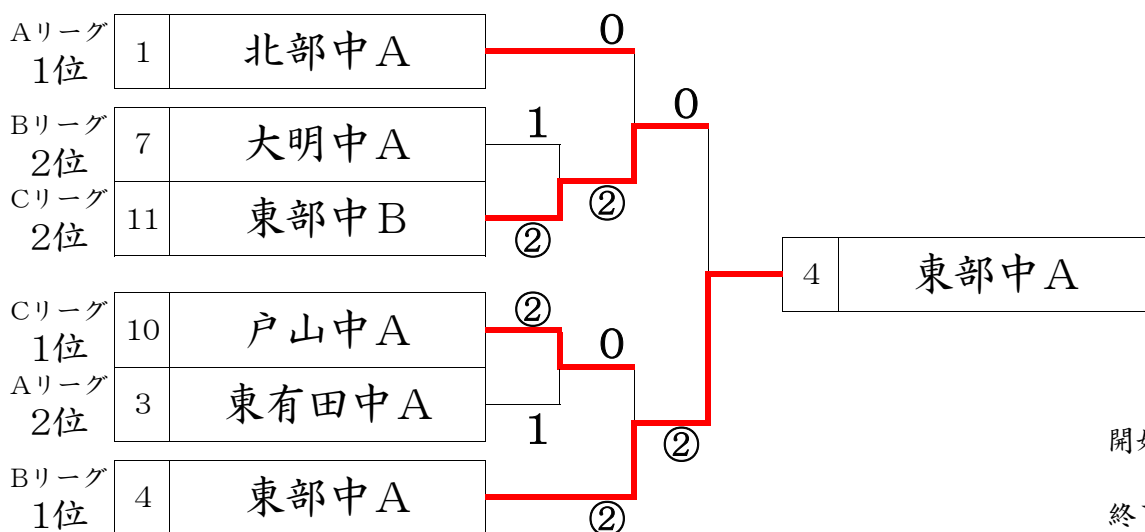

# 第28回ミズノ杯争奪中学校ソフトテニス大会・男子の部

第27回優勝：北部中学校 Aチーム

A リーグ		1	2	3	順位
1	北部中 A		③	②	1
2	東部中 D	0		0	3
3	東有田中 A	1	③		2

B リーグ		4	5	6	7	順位
4	東部中 A		③	③	③	1
5	三隈中 B	0		0	0	4
6	北部中 B	0	③		1	3
7	大明中 A	0	③	②		2

C リーグ		8	9	10	11	順位
8	三隈中 A		②	1	1	3
9	東部中 C	1		1	0	4
10	戸山中 A	②	②		②	1
11	東部中 B	②	③	1		2

各リーグ上位 2ペアが決勝トーナメント進出

開始 9 : 30  
 終了 15 : 30

# 第28回ミズノ杯争奪中学校ソフトテニス大会・女子の部

第27回優勝：東部中学校 Aチーム

A リーグ		12	13	14	順位
12	東部中 A	/	③	②	1
13	北部中 C	0	/	0	3
14	三隈中 B	1	③	/	2

B リーグ		15	16	17	順位
15	三隈中 A	/	③	③	1
16	東部中 C	0	/	1	3
17	北部中 B	0	②	/	2

C リーグ		18	19	20	21	順位
18	五馬中 A	/	②	②	②	1
19	三隈中 C	1	/	0	0	4
20	東部中 B	1	③	/	②	2
21	北部中 A	1	③	1	/	3