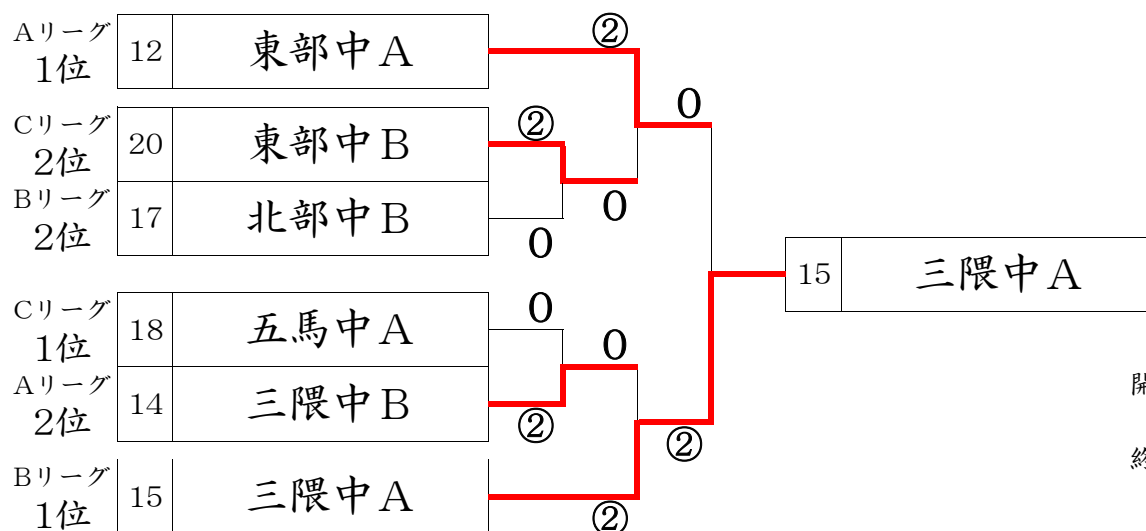

各リーグ上位 2ペアが決勝トーナメント進出

開始 9 : 30  
 終了 15 : 30

# 第28回ミズノ杯争奪中学校ソフトテニス大会・女子の部

第27回優勝：東部中学校 Aチーム

A リーグ		12	13	14	順位
12	東部中 A	/	③	②	1
13	北部中 C	0	/	0	3
14	三隈中 B	1	③	/	2

B リーグ		15	16	17	順位
15	三隈中 A	/	③	③	1
16	東部中 C	0	/	1	3
17	北部中 B	0	②	/	2

C リーグ		18	19	20	21	順位
18	五馬中 A	/	②	②	②	1
19	三隈中 C	1	/	0	0	4
20	東部中 B	1	③	/	②	2
21	北部中 A	1	③	1	/	3

上位 2ペアが決勝トーナメント進出

開始 9 : 30

＼

終了 15 : 45