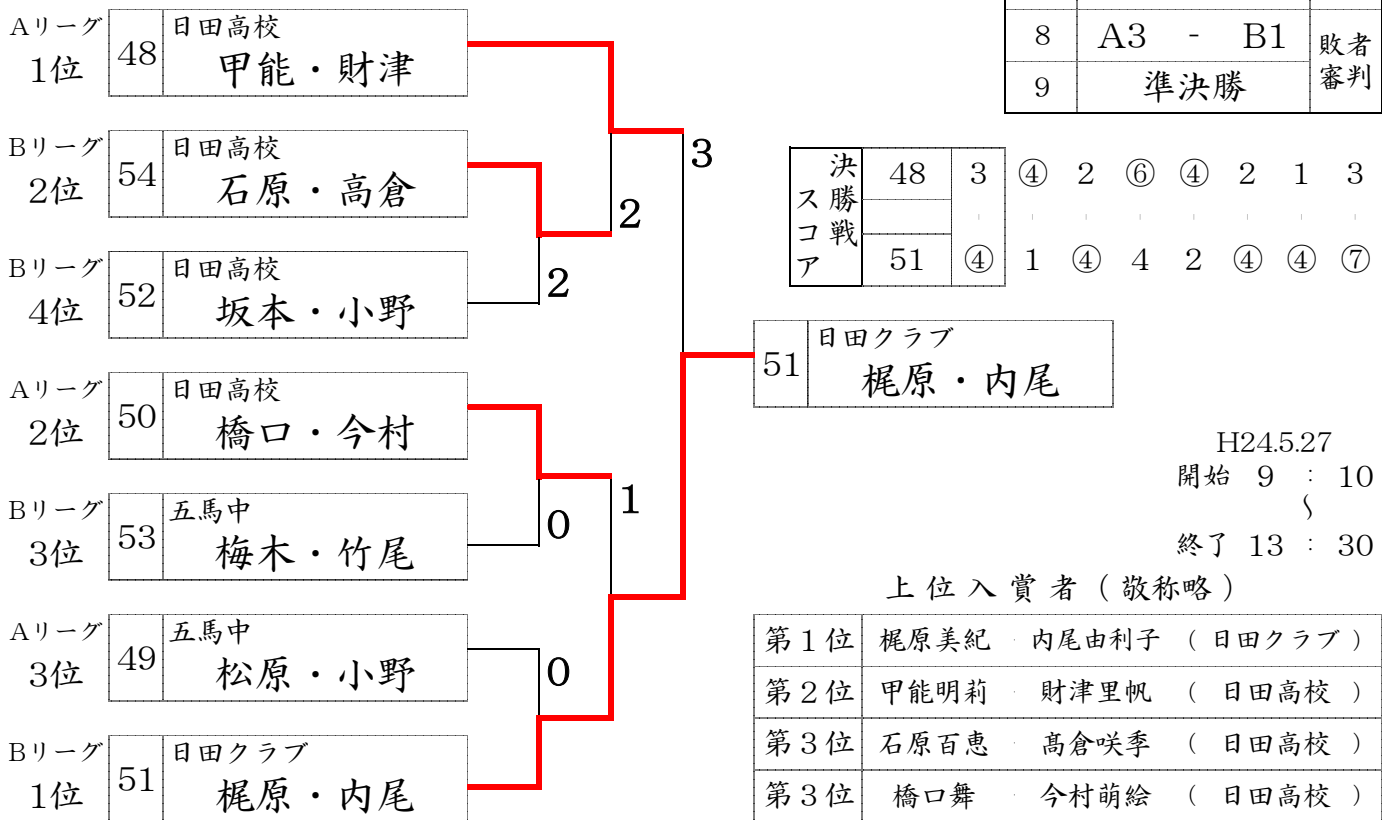

## B部 決勝トーナメント

※ すべて7ゲームマッチで行います。  
 ※ ベンチは若番がクラブハウス側です。  
 ※ 試合終了後、勝利ペアはジャッジペーパーに「勝者サイン」を記入して本部までお持ちください。  
 本部…5コート横観客席

第1位	市原利幸 ・ 高野幸男 (佐伯クラブ)
第2位	染矢恵子 ・ 狩生哲廣 (佐伯クラブ)
第3位	江藤三勇士 ・ 久民広喜 (日田クラブ)
第3位	森章広 ・ 杉野恭市 (日田クラブ)

# 第29回 西日本新聞社杯争奪ソフトテニス大会

L部 (一般女子・高校女子・中学女子)

前回優勝ペア : 栗野 藍 ・ 堀 杏奈 ペア (南部中)

A リーグ	48	49	50	順位
日田高校 甲能・財津		④	④	1
五馬中 松原・小野	0		1	3
日田高校 橋口・今村	0	④		2

B リーグ	51	52	53	54	順位
日田クラブ 梶原・内尾		④	④	④	1
日田高校 坂本・小野	2		1	2	4
五馬中 梅木・竹尾	1	④		1	3
日田高校 石原・高倉	0	④	④		2

## 試合進行表

	7コート	審判
1	48 - 49	50
2	49 - 50	48
3	48 - 50	49
4	B2 - B4	A1
5	準決勝	敗者 審判
6	決勝	
	8コート	審判
1	51 - 52	53
2	53 - 54	51
3	51 - 53	54
4	52 - 54	53
5	52 - 53	51
6	51 - 54	52
7	A2 - B3	B1
8	A3 - B1	敗者 審判
9	準決勝	

## L部 決勝トーナメント

※ すべて7ゲームマッチで行います。

※ ベンチは若番が観客席側です。

※ 試合終了後、勝利ペアはジャッジペーパーに「勝者サイン」を記入して本部までお持ちください。

本部… 7・8コート観客席中央