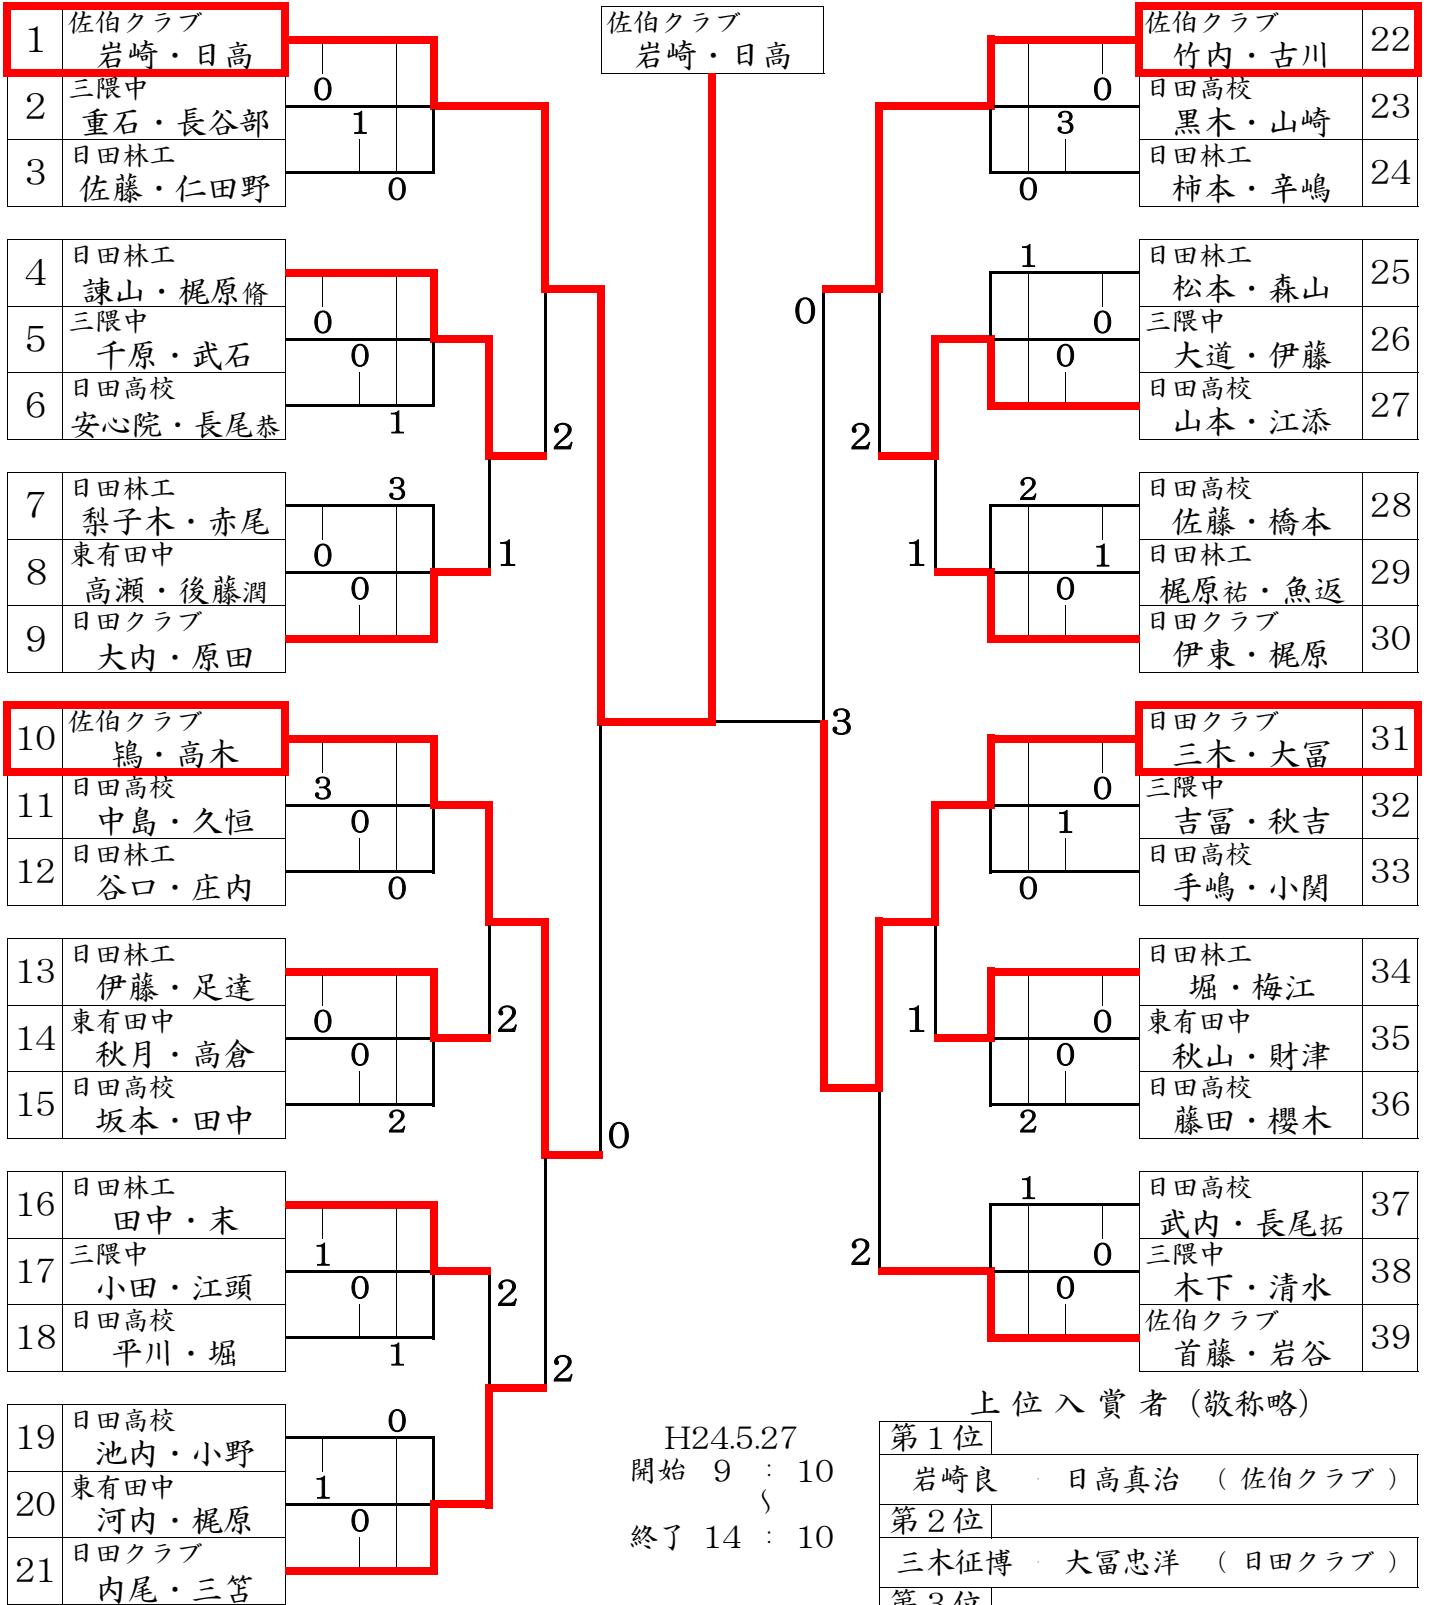

# 第 2 9 回 西日本新聞社杯争奪ソフトテニス大会

## A部 (一般男子・高校男子・中学男子)

前回優勝ペア : 岩崎 良 ・ 日高 真治 ペア (佐伯クラブ)

上位入賞者 (敬称略)

第1位	岩崎良 ・ 日高真治 (佐伯クラブ)
第2位	三木征博 ・ 大富忠洋 (日田クラブ)
第3位	鴫裕太 ・ 高木健児 (佐伯クラブ)
第3位	竹内文彦 ・ 古川浩 (佐伯クラブ)

決勝戦 スコア	1	④	2	④	1	④	2	⑥	⑨
	31	3	④	1	④	2	④	4	7

各リーグ上位2ペアが決勝トーナメント進出

## L部 決勝トーナメント

※ すべて7ゲームマッチで行います。

※ ベンチは若番が観客席側です。

※ 試合終了後、勝利ペアはジャッジペーパーに「勝者サイン」を記入して本部までお持ちください。

本部… 7・8コート観客席中央