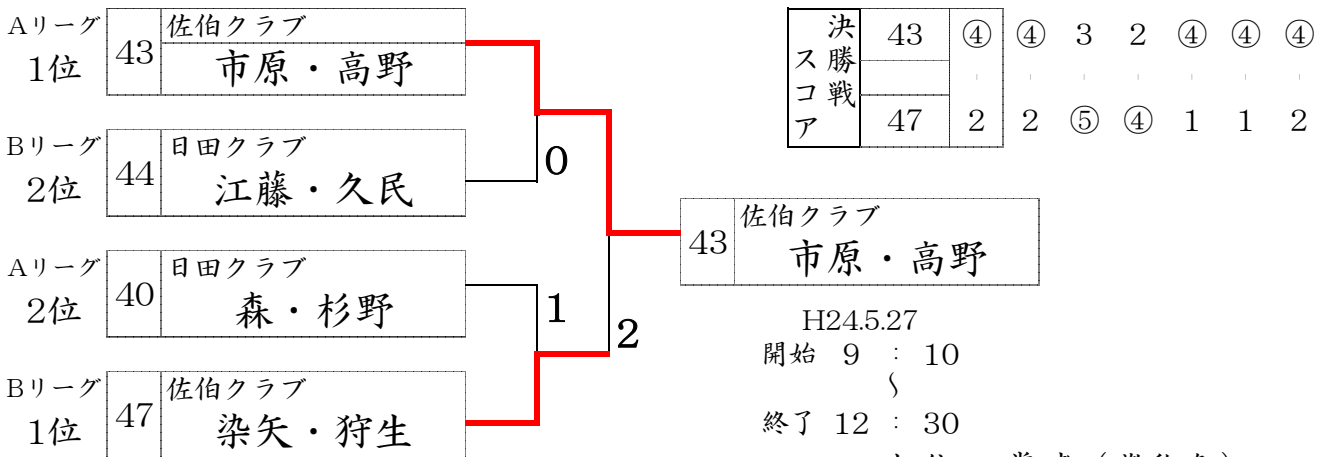

第29回 西日本新聞社杯争奪ソフトテニス大会 B部 (シニア男女)

前回優勝ペア : 高倉勝善 ・ 古後隆美 ペア (日田クラブ)

A リーグ		40	41	42	43	順位
40	日田クラブ 森・杉野		④	④	2	2
41	日田クラブ 江田・高瀬正	0		④	0	3
42	日田クラブ 小野・宮崎	1	0		1	4
43	佐伯クラブ 市原・高野	④	④	④		1

B リーグ		44	45	46	47	順位
44	日田クラブ 江藤・久民		④	④	2	2
45	日田クラブ 高瀬英・森山憲	0		1	0	4
46	日田クラブ 高倉鉄・池尻	3	④		1	3
47	佐伯クラブ 染矢・狩生	④	④	④		1

試合進行表

5コート		審判
1	40 - 41	42
2	42 - 43	40
3	40 - 42	43
4	41 - 43	42
5	41 - 42	40
6	40 - 43	41
7	準決勝	敗者 審判
8	決勝	
6コート		審判
1	44 - 45	46
2	46 - 47	44
3	44 - 46	47
4	45 - 47	46
5	45 - 46	44
6	44 - 47	45
7	準決勝	敗者 審判

各リーグ上位2ペアが決勝トーナメント進出

B部 決勝トーナメント

※ すべて7ゲームマッチで行います。
※ ベンチは若番がクラブハウス側です。
※ 試合終了後、勝利ペアはジャッジペーパーに「勝者サイン」を記入して本部までお持ちください。
本部…5コート横観客席

第1位	市原利幸 ・ 高野幸男 (佐伯クラブ)
第2位	染矢恵子 ・ 狩生哲廣 (佐伯クラブ)
第3位	江藤三勇士 ・ 久民広喜 (日田クラブ)
第3位	森章広 ・ 杉野恭市 (日田クラブ)