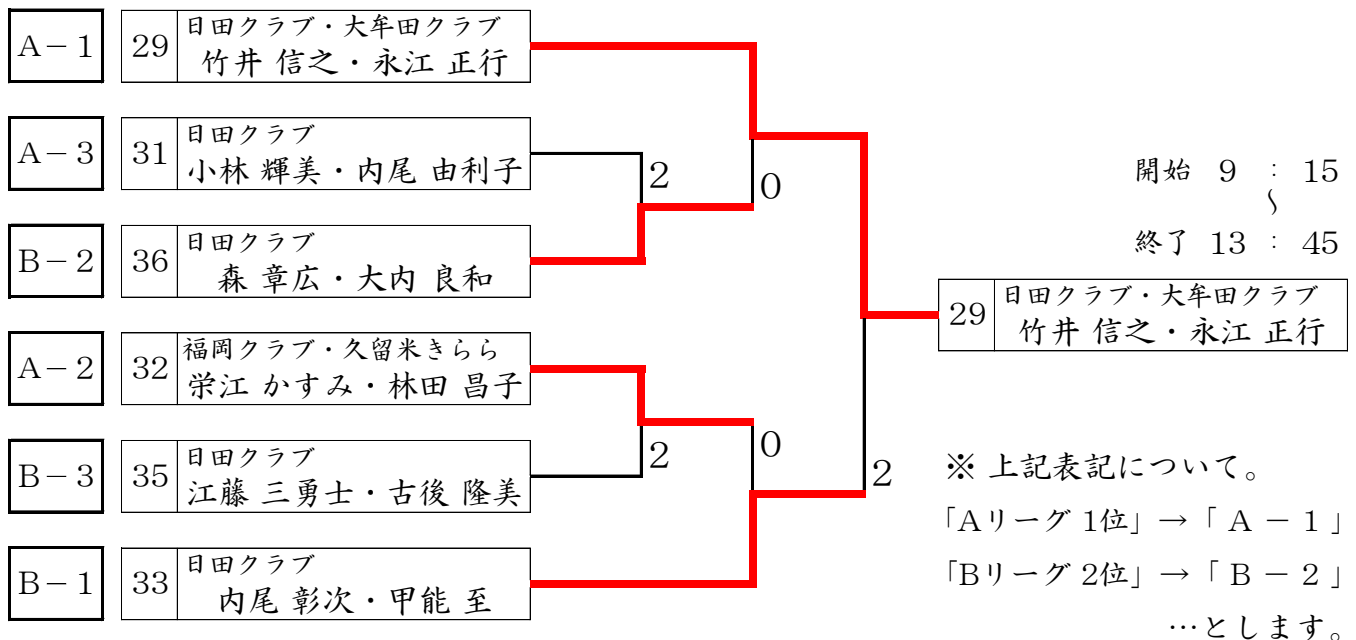

第31回西日本新聞社杯争奪ソフトテニス大会 (B部/男女50歳以上)

前回優勝：竹井 信之・杉野 恭市 ペア (日田クラブ)

A リーグ		29	30	31	32	順位
29	日田クラブ・大牟田クラブ 竹井 信之・永江 正行		④	④	④	1
30	日田クラブ 清時 清光・池尻 宏明	0		0	0	4
31	日田クラブ 小林 輝美・内尾 由利子	2	④		0	3
32	福岡クラブ・久留米きらら 栄江 かすみ・林田 昌子	3	④	④		2

B リーグ		33	34	35	36	順位
33	日田クラブ 内尾 彰次・甲能 至		④	④	④	1
34	日田クラブ 大内 悦男・森山 憲	0		0	2	4
35	日田クラブ 江藤 三勇士・古後 隆美	0	④		3	3
36	日田クラブ 森 章広・大内 良和	1	④	④		2

試合進行表

	5コート	審判	6コート	審判
1	29 - 30	32	33 - 34	36
2	31 - 32	29	35 - 36	33
3	29 - 31	30	33 - 35	34
4	30 - 32	31	34 - 36	35
5	30 - 31	29	34 - 35	33
6	29 - 32	31	33 - 36	35
7	A3 - B2	本部 選考	A2 - B3	本部 選考
8	準決勝	敗者 審判	準決勝	敗者 審判
9	決勝			

上位3ペアが決勝トーナメント進出

※ 試合はすべて7ゲームマッチで行います。

※ ベンチは若番がクラブハウス側です。

※ 試合終了後、勝利ペアはジャッジペーパーに「勝者サイン」を記入して本部 (B部…5コート観客席) までお持ちください。

※ 試合の進行状況により試合順序・使用コートが変更となる場合があります。本部からの放送にご注意ください。