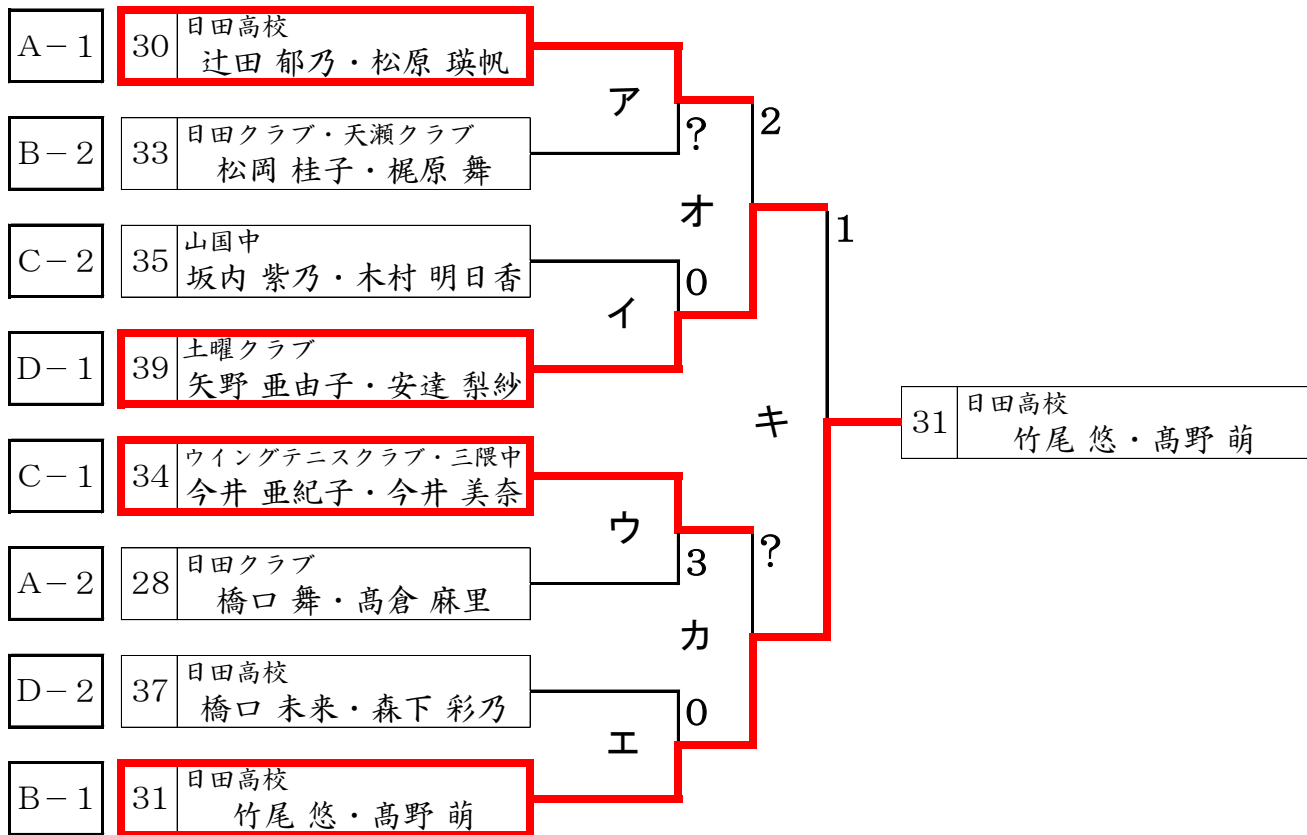

# 平成二十六年 文教祭ソフトテニス大会

(L部／一般女子・高校女子・中学女子)

平成二十五年度優勝：梶原 美紀・高倉 麻里 ペア (日田クラブ)

A リーグ		28	29	30	順位
28	日田クラブ 橋口 舞・高倉 麻里		④	3	2
29	山国中 原 日菜子・佐藤 涼	1		0	3
30	日田高校 辻田 郁乃・松原 瑛帆	④	④		1

B リーグ		31	32	33	順位
31	日田高校 竹尾 悠・高野 萌		④	④	1
32	五馬中 藤原 彩加・小野 莉帆	R		R	3
33	日田クラブ・天瀬クラブ 松岡 桂子・梶原 舞	1	④		2

各リーグ上位 2ペアが決勝トーナメント進出

## 決勝トーナメント

※ 試合はすべて 7ゲームマッチ で行います。

※ 試合終了後、勝利ペアはジャッジペーパーに「勝者サイン」を記入して  
本部 (5コート横観客席) までお持ちください。

※ 本大会の結果は大分県ソフトテニス連盟のホームページに掲載予定です。

大分県ソフトテニス連盟ホームページ

<http://soft-tennis.com/~oita/>