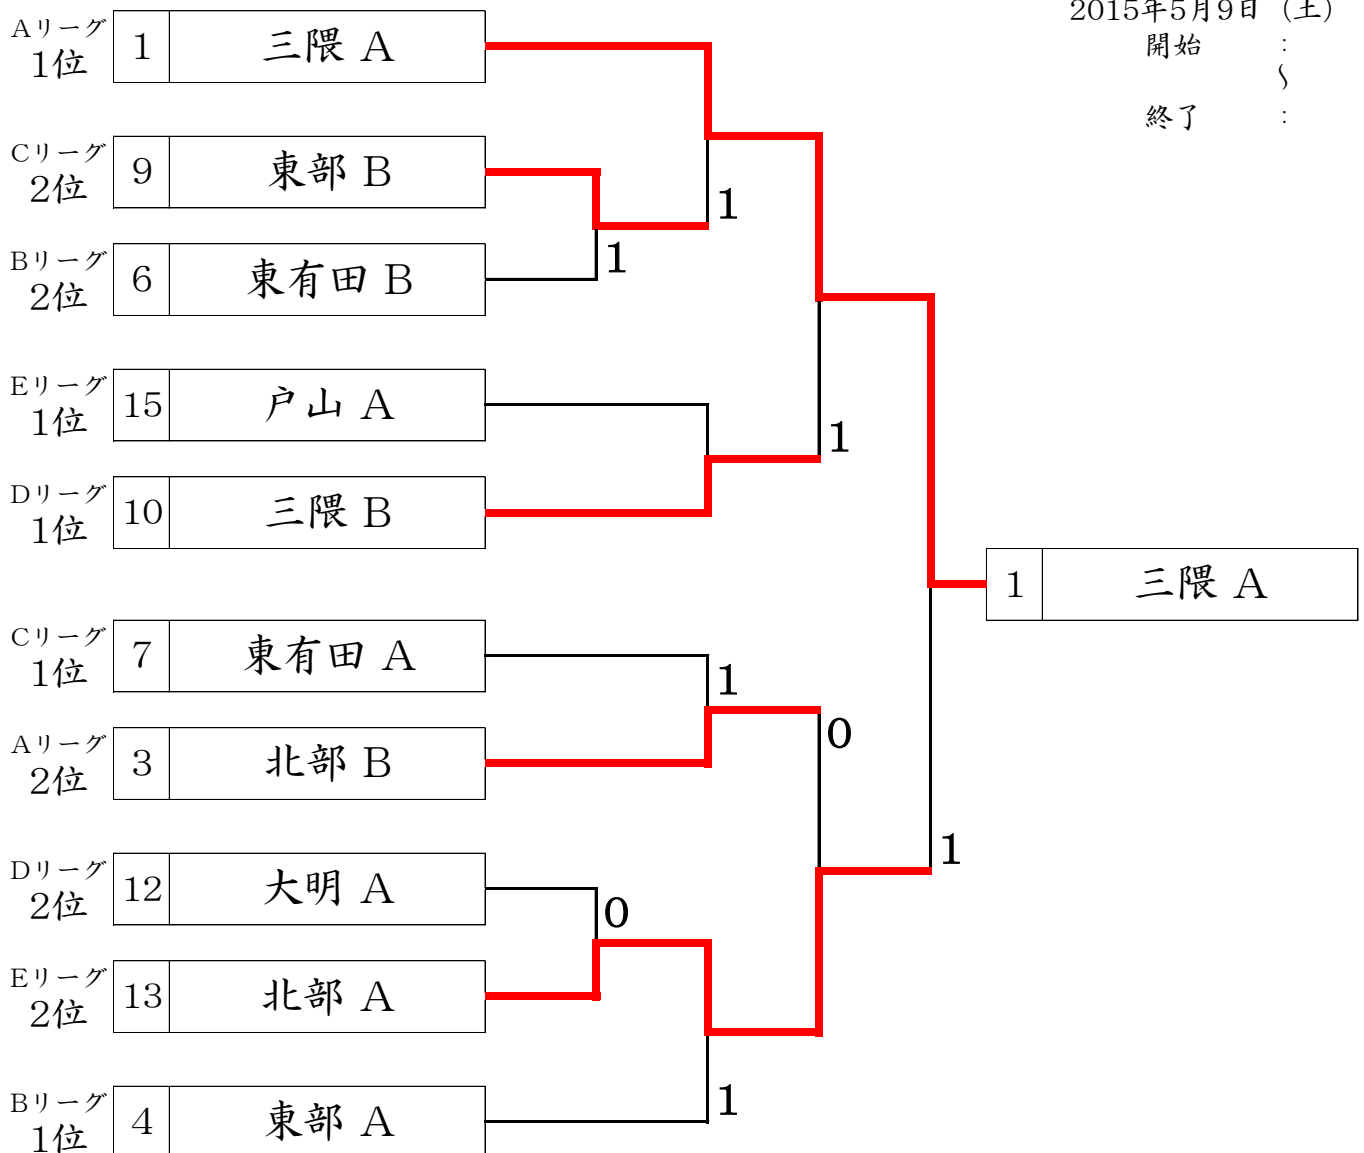

第31回 ミズノ杯争奪中学校ソフトテニス大会 試合進行表・男子の部

	1コート	審判	2コート	審判	3コート	審判	4コート	審判	
1	1 - 2	相互審判	7 - 8	相互審判	10 - 11	相互審判	13 - 14	相互審判	
2	4 - 5		8 - 9		11 - 12		14 - 15		
3	2 - 3		7 - 9		10 - 12		13 - 15		
4	5 - 6								
5	1 - 3								
6	4 - 6								
7	C2 - B2								D2 - E2
8	A1 -		E1 - D1		C1 - A2		- B1		
9	準決勝				準決勝				
10	決勝								

☆ 決勝トーナメント ☆

2015年5月9日 (土)
開始 :
)
終了 :

※ 本大会の結果は大分県ソフトテニス連盟のホームページに掲載予定です。

大分県ソフトテニス連盟ホームページ <http://soft-tennis.com/~oaita/>