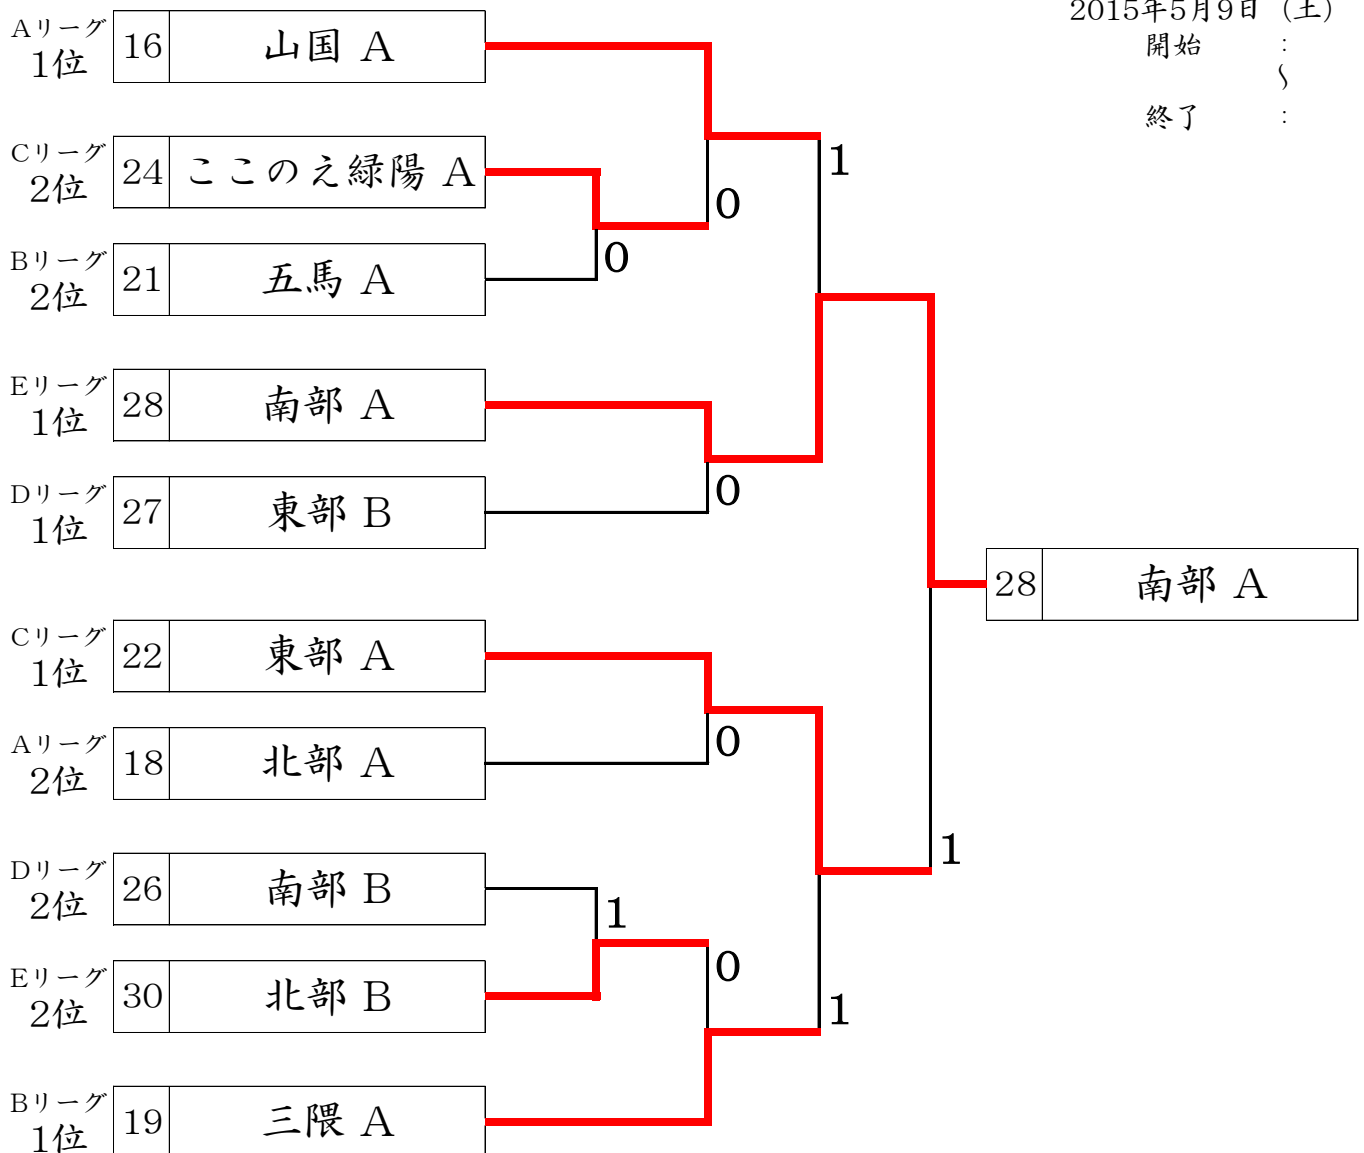

第31回 ミズノ杯争奪中学校ソフトテニス大会 試合進行表・女子の部

	5コート	審判	6コート	審判	7コート	審判	8コート	審判	
1	16 - 17	相互審判	22 - 23	相互審判	25 - 26	相互審判	28 - 29	相互審判	
2	19 - 20		23 - 24		26 - 27		29 - 30		
3	17 - 18		22 - 24		25 - 27		28 - 30		
4	20 - 21								
5	16 - 18								
6	19 - 21								
7	C2 - B2								D2 - E2
8	A1 -		E1 - D1		C1 - A2		- B1		
9	準決勝				準決勝				
10	決勝								

☆ 決勝トーナメント ☆

2015年5月9日 (土)
開始 :
)
終了 :

※ 本大会の結果は大分県ソフトテニス連盟のホームページに掲載予定です。

大分県ソフトテニス連盟ホームページ <http://soft-tennis.com/~oaita/>