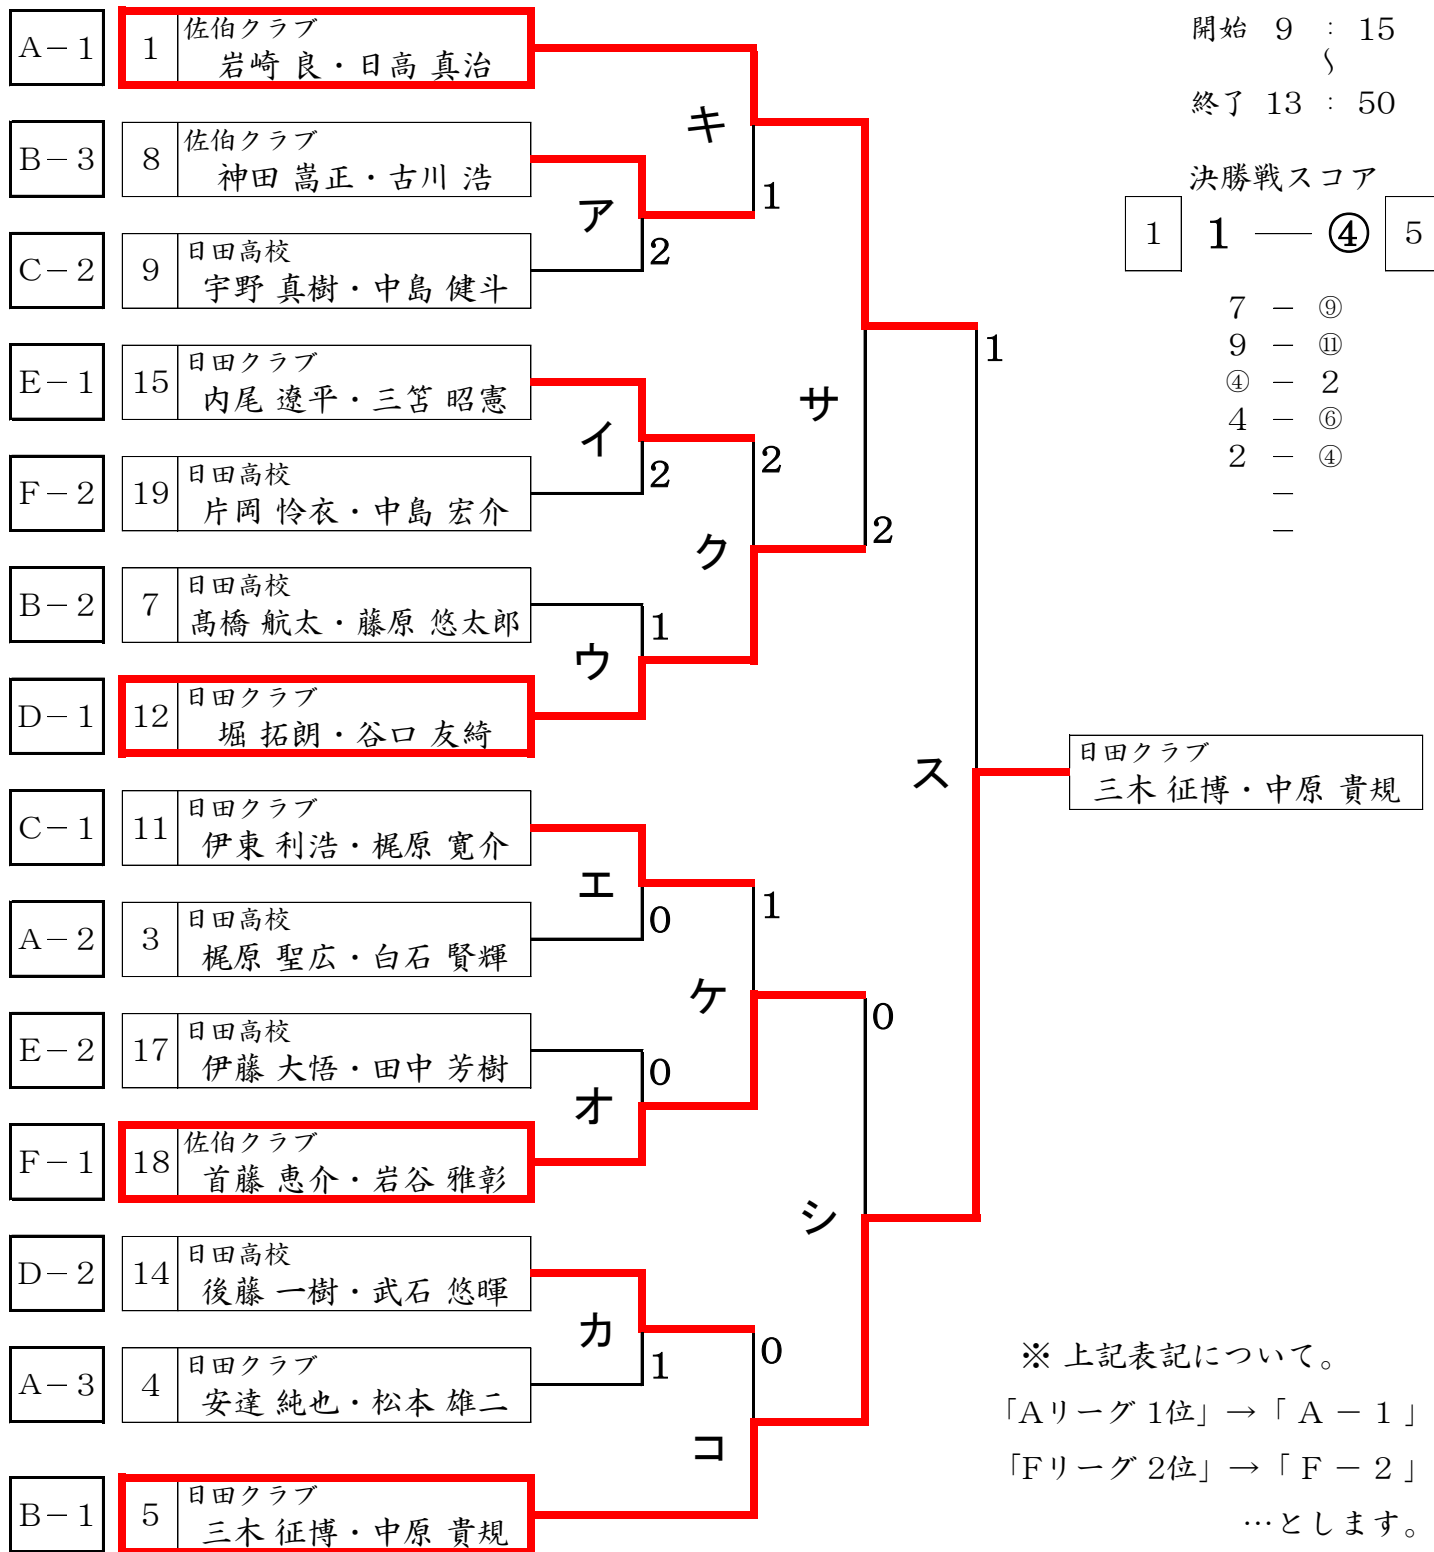

第32回 西日本新聞社杯争奪ソフトテニス大会

A部 (一般男子・高校男子・中学男子)

前回優勝：岩崎良・日高真治 ペア (佐伯クラブ)

A リーグ		1	2	3	4	順位
1	佐伯クラブ 岩崎良・日高真治		④	④	④	1
2	大明中学校 森山巧・矢野翔也	0		2	0	4
3	日田高校 梶原聖広・白石賢輝	1	④		④	2
4	日田クラブ 安達純也・松本雄二	0	④	2		3

B リーグ		5	6	7	8	順位
5	日田クラブ 三木征博・中原貴規		④	④	④	1
6	大明中学校 福澤龍信・森山鳳翔	0		④	1	4
7	日田高校 高橋航太・藤原悠太郎	1	3		④	2
8	佐伯クラブ 神田嵩正・古川浩	2	④	2		3

C リーグ		9	10	11	順位
9	日田高校 宇野真樹・中島健斗		④	2	2
10	大明中学校 半田悠太郎・神龍一	0		0	3
11	日田クラブ 伊東利浩・梶原寛介	④	④		1

D リーグ		12	13	14	順位
12	日田クラブ 堀拓朗・谷口友綺		④	④	1
13	日田高校 園田颯・山田陽平	0		0	3
14	日田高校 後藤一樹・武石悠暉	0	④		2

E リーグ		15	16	17	順位
15	日田クラブ 内尾遼平・三笥昭憲		④	④	1
16	日田高校 河津太一・安達凜太郎	0		1	3
17	日田高校 伊藤大悟・田中芳樹	0	④		2

F リーグ		18	19	20	順位
18	佐伯クラブ 首藤恵介・岩谷雅彰		④	④	1
19	日田高校 片岡怜衣・中島宏介	0		④	2
20	日田クラブ 磯崎俊介・森山智和	1	1		3

A - Bリーグは上位3ペア、C - Fリーグは上位2ペアが
決勝トーナメント進出

A部・試合進行表

	1コート	審判	2コート	審判	3コート	審判	4コート	審判	
1	1 - 2	3	5 - 6	7	9 - 10	11	15 - 16	17	1
2	3 - 4	2	7 - 8	6	12 - 13	14	18 - 19	20	2
3	1 - 3	4	5 - 7	8	10 - 11	9	16 - 17	15	3
4	2 - 4	1	6 - 8	5	13 - 14	12	19 - 20	18	4
5	2 - 3	4	6 - 7	8	9 - 11	10	15 - 17	16	5
6	1 - 4	3	5 - 8	7	12 - 14	13	18 - 20	19	6
7	B3 - C2	C3	E1 - F2	E3	C1 - A2	D3	D2 - A3	F3	7
8		敗者審判	B2 - D1	敗者審判	E2 - F1	敗者審判		敗者審判	8
9	準々決勝(キ)		準々決勝(ク)		準々決勝(ケ)		準々決勝(コ)		9
10	準決勝(サ)		-		準々決勝(シ)		-		10
11	決勝(ス)		-		-		-		11

☆ A部・決勝トーナメント ☆

※ 試合はすべて7ゲームマッチで行います。

※ ベンチは若番がクラブハウス側です。7・8コートは若番が観客席側です。

※ 試合終了後、勝利ペアはジャッジペーパーに「勝者サイン」を記入して各種別の本部までお持ちください。

各種別の本部は、 A部・L部…クラブハウス B部…7コート観客席 …となります。

※ 試合の進行状況により試合順序・使用コートが変更となる場合があります。

本部からの放送にご注意ください。