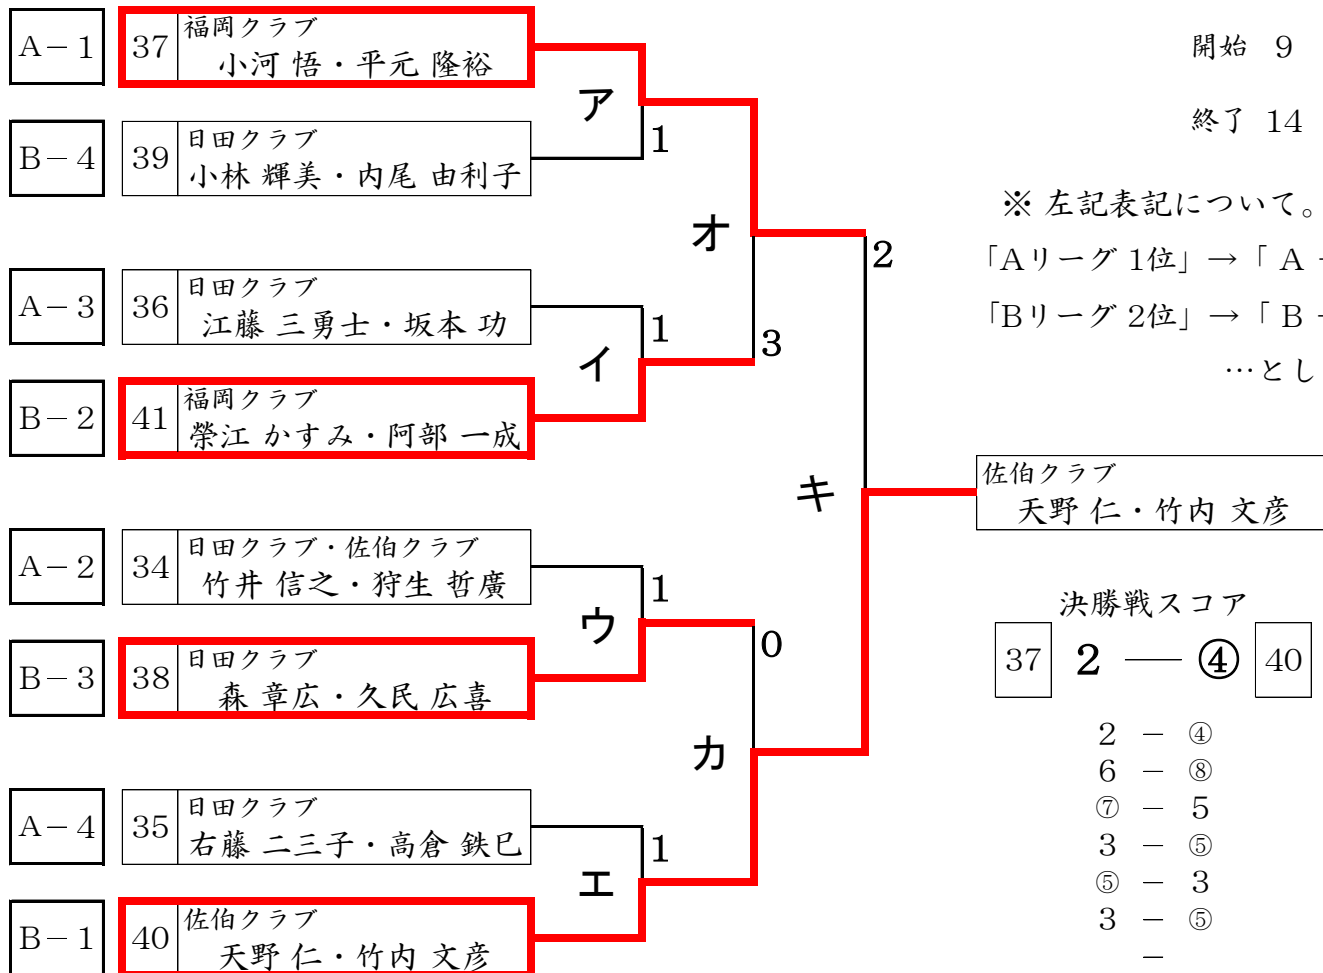

B部・試合進行表

B リーグ		38	39	40	41	順位
38	日田クラブ 森 章広・久民 広喜		④	0	④	3
39	日田クラブ 小林 輝美・内尾 由利子	1		2	1	4
40	佐伯クラブ 天野 仁・竹内 文彦	④	④		3	1
41	福岡クラブ 榮江 かすみ・阿部 一成	2	④	④		2

	7コート	審判	8コート	審判	
1	34 - 35	36	38 - 39	40	1
2	36 - 37	35	40 - 41	39	2
3	34 - 36	37	38 - 40	41	3
4	35 - 37	34	39 - 41	38	4
5	35 - 36	37	39 - 40	41	5
6	34 - 37	36	38 - 41	40	6
7	A1 - B4	A3	A4 - B1	B3	7
8	A3 - B2	敗者審判	A2 - B3	敗者審判	8
9	準決勝(オ)		準決勝(カ)		9
10	決勝(キ)				10

全ペア 決勝トーナメント進出

※ 試合はすべて7ゲームマッチで行います。

※ ベンチは若番がクラブハウス側です。7・8コートは若番が観客席側です。

※ 試合終了後、勝利ペアはジャッジペーパーに「勝者サイン」を記入して各種別の本部までお持ちください。

各種別の本部は、 A部・L部…クラブハウス B部…7コート観客席 …となります。

※ 試合の進行状況により試合順序・使用コートが変更となる場合があります。

本部からの放送にご注意ください。

☆ B部・決勝トーナメント ☆

開始 9 : 15
 終了 14 : 15

※ 左記表記について。

「Aリーグ 1位」→「A-1」
 「Bリーグ 2位」→「B-2」
 …とします。

佐伯クラブ
 天野 仁・竹内 文彦

決勝戦スコア

37 2 — ④ 40

- 2 — ④
- 6 — ⑧
- ⑦ — 5
- 3 — ⑤
- ⑤ — 3
- 3 — ⑤
-