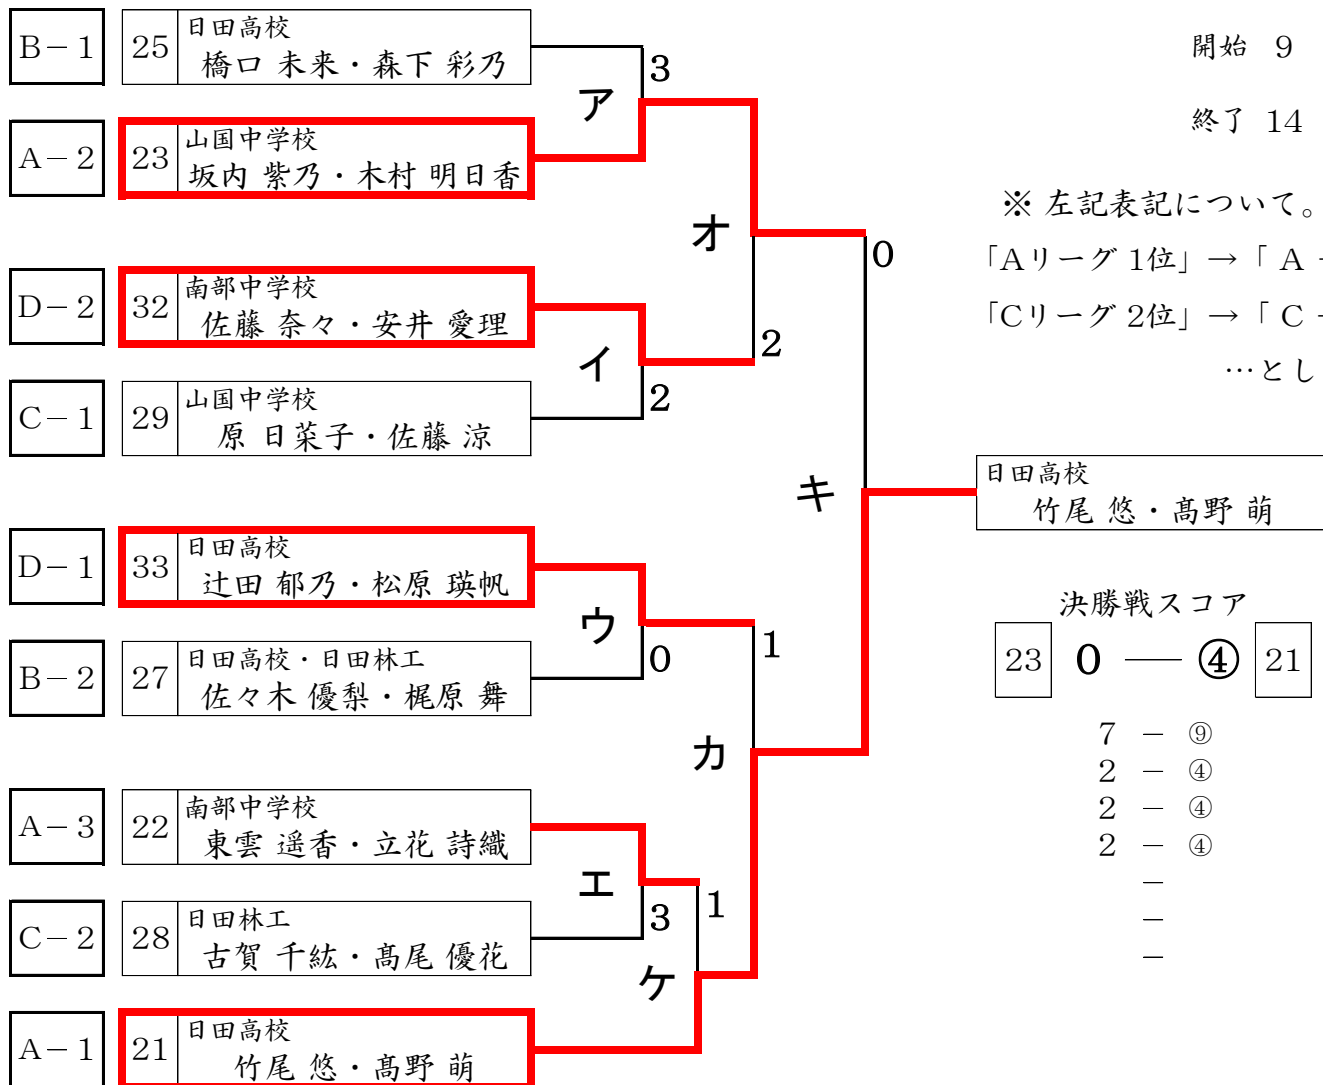

D リーグ	31	32	33	順位
31 日田クラブ 松岡 桂子・安達 梨紗		2	0	3
32 南部中学校 佐藤 奈々・安井 愛理	④		2	2
33 日田高校 辻田 郁乃・松原 瑛帆	④	④		1

A・Bリーグは上位3ペア、Cリーグは上位2ペアが
決勝トーナメント進出

※ 試合はすべて7ゲームマッチで行います。

※ ベンチは若番がクラブハウス側です。7・8コートは若番が観客席側です。

※ 試合終了後、勝利ペアはジャッジペーパーに「勝者サイン」を記入して各種別の本部までお持ちください。

各種別の本部は、 A部・L部…クラブハウス B部…7コート観客席 …となります。

※ 試合の進行状況により試合順序・使用コートが変更となる場合があります。

本部からの放送にご注意ください。

☆ L部・決勝トーナメント ☆

開始 9 : 15
 終了 14 : 25

※ 左記表記について。

「Aリーグ 1位」 → 「A-1」
 「Cリーグ 2位」 → 「C-2」
 …とします。

日田高校
 竹尾 悠・高野 萌