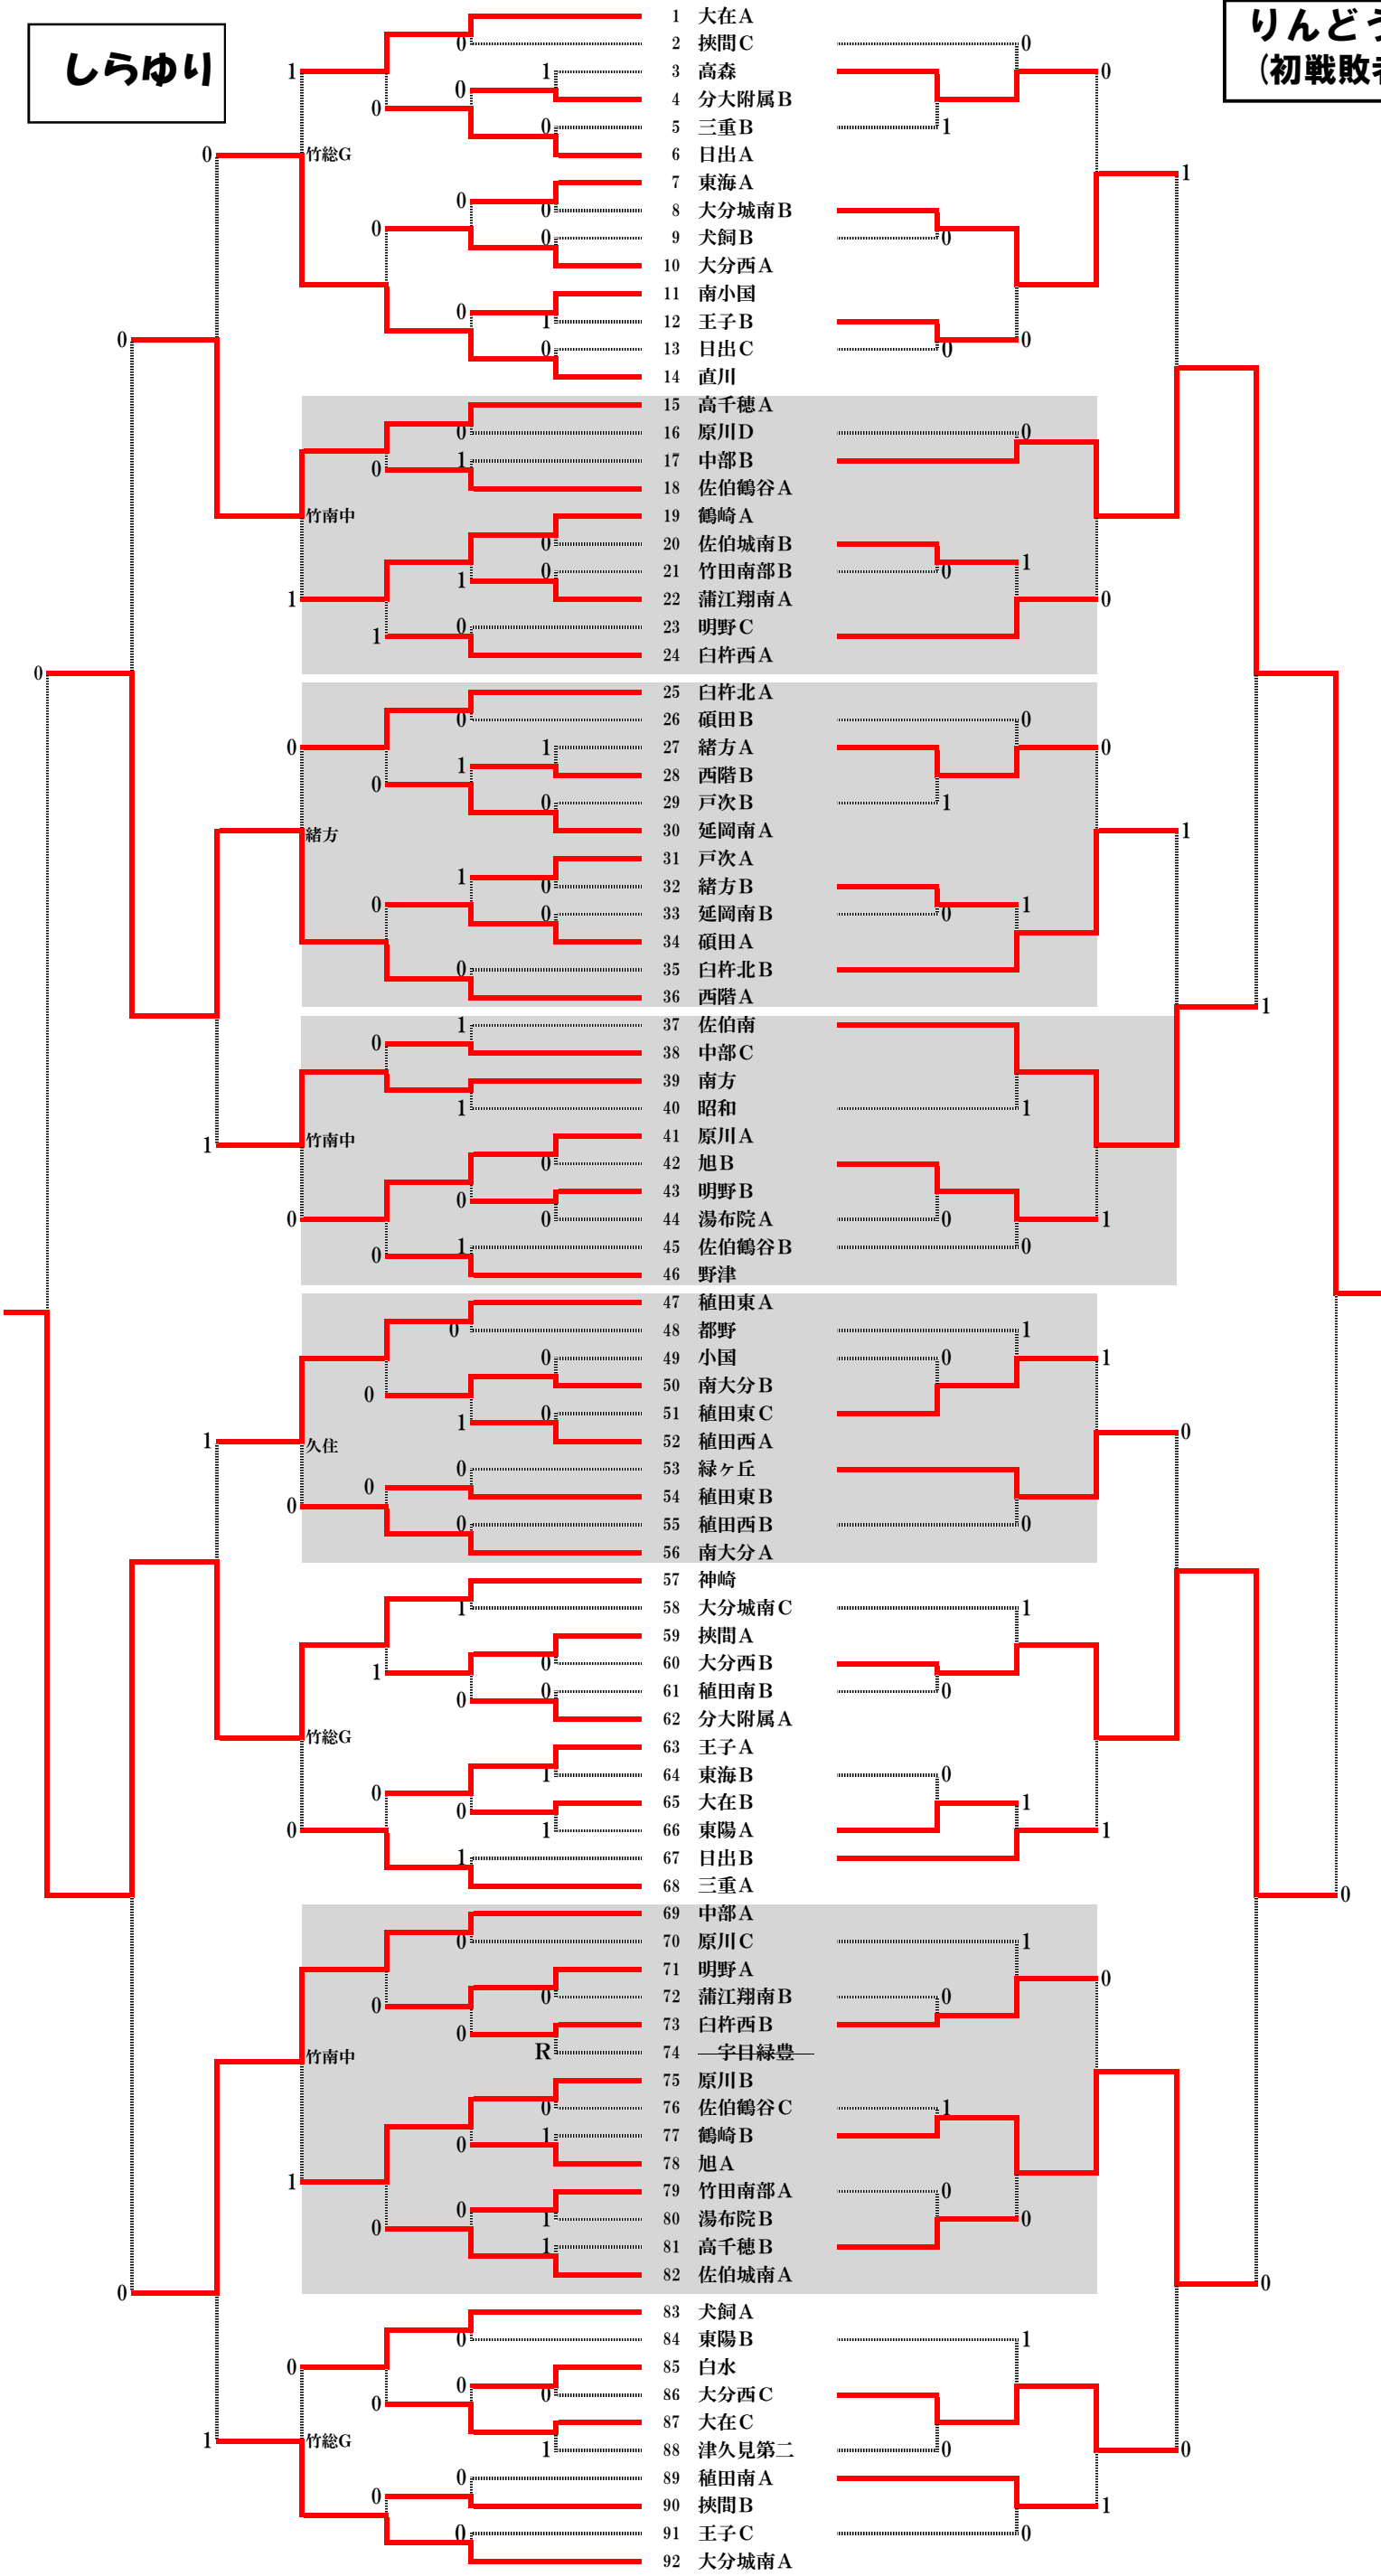

第40回竹田市近郊中学生ソフトテニス大会

結 (2015. 12.13)

しらゆり

りんどう杯  
(初戦敗者によ

- 1 大在A
- 2 挾間C
- 3 高森
- 4 分大附属B
- 5 三重B
- 6 日出A
- 7 東海A
- 8 大分城南B
- 9 犬飼B
- 10 大分西A
- 11 南小国
- 12 王子B
- 13 日出C
- 14 直川
- 15 高千穂A
- 16 原川D
- 17 中部B
- 18 佐伯鶴谷A
- 19 鶴崎A
- 20 佐伯城南B
- 21 竹田南部B
- 22 蒲江翔南A
- 23 明野C
- 24 白杵西A
- 25 白杵北A
- 26 碩田B
- 27 緒方A
- 28 西階B
- 29 戸次B
- 30 延岡南A
- 31 戸次A
- 32 緒方B
- 33 延岡南B
- 34 碩田A
- 35 白杵北B
- 36 西階A
- 37 佐伯南
- 38 中部C
- 39 南方
- 40 昭和
- 41 原川A
- 42 旭B
- 43 明野B
- 44 湯布院A
- 45 佐伯鶴谷B
- 46 野津
- 47 植田東A
- 48 都野
- 49 小国
- 50 南大分B
- 51 植田東C
- 52 植田西A
- 53 緑ヶ丘
- 54 植田東B
- 55 植田西B
- 56 南大分A
- 57 神崎
- 58 大分城南C
- 59 挾間A
- 60 大分西B
- 61 植田南B
- 62 分大附属A
- 63 王子A
- 64 東海B
- 65 大在B
- 66 東陽A
- 67 日出B
- 68 三重A
- 69 中部A
- 70 原川C
- 71 明野A
- 72 蒲江翔南B
- 73 白杵西B
- 74 宇目緑豊
- 75 原川B
- 76 佐伯鶴谷C
- 77 鶴崎B
- 78 旭A
- 79 竹田南部A
- 80 湯布院B
- 81 高千穂B
- 82 佐伯城南A
- 83 犬飼A
- 84 東陽B
- 85 白水
- 86 大分西C
- 87 大在C
- 88 津久見第二
- 89 植田南A
- 90 挾間B
- 91 王子C
- 92 大分城南A