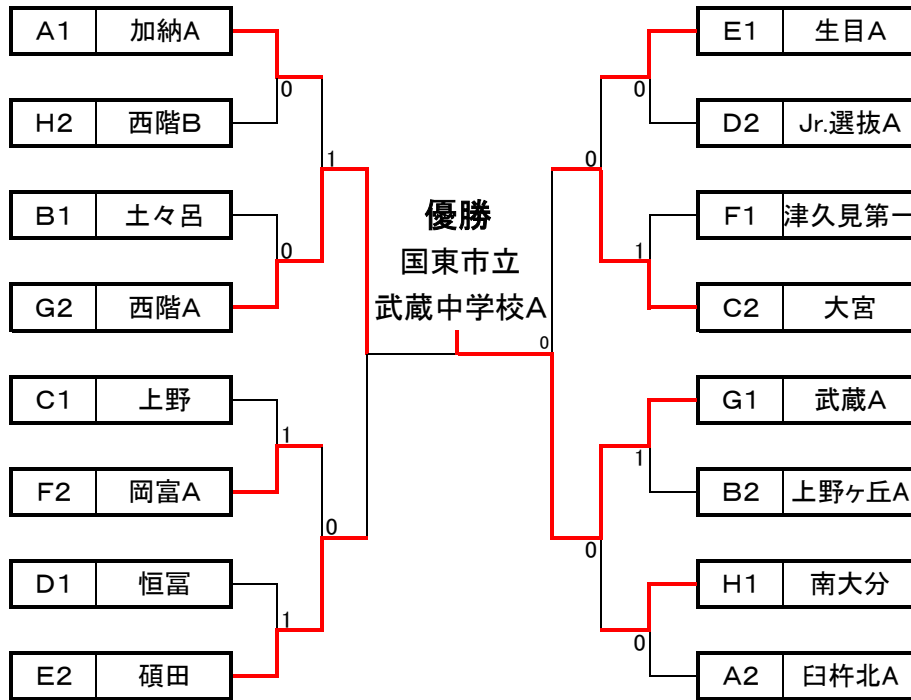

会長杯 決勝トーナメント