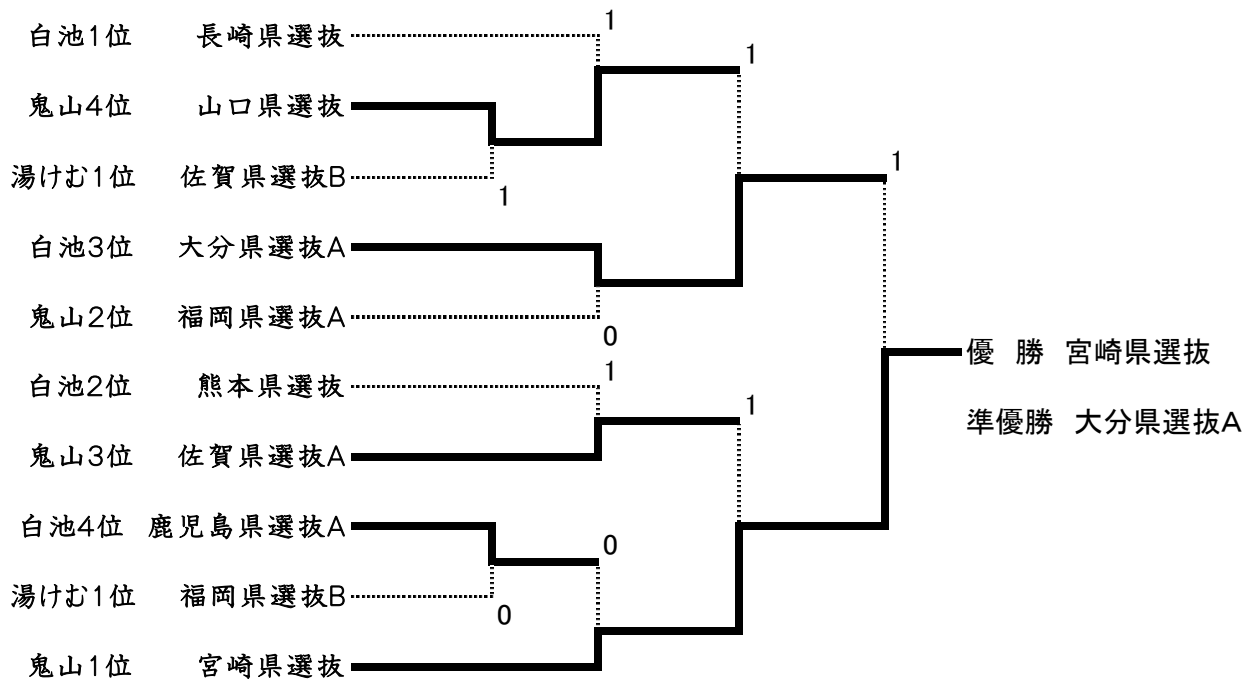

鬼山地獄リーグ 4、5、6コートを使用します。5コートを相互に2面展開をお願いします。

	山口	佐賀	宮崎	福岡	勝率・順位
1 山口県選抜A	—	1	1	1	4位
2 佐賀県選抜A	②	—	1	0	3位
3 宮崎県選抜	②	②	—	②	1位
4 福岡県選抜A	②	③	1	—	2位

試合順は、上記と同じです。

湯けむりリーグAパートが、屋外コート5、6コートにて、Bパートが7、8コートにて、2面展開で行う。

湯けむりリーグA

	別府	福岡	鹿児島	勝率・順位
1 別府市選抜	—	1	0	3位
2 福岡県選抜B	②	—	②	1位
3 鹿児島県選抜B	③	1	—	2位

湯けむりリーグB

	大分	山口	佐賀	勝率・順位
1 大分県選抜B	—	②	0	2位
2 山口県選抜B	1	—	1	3位
3 佐賀県選抜B	③	②	—	1位

山地獄トーナメント (時間の都合上7ゲームマッチの2点先取とする。)

時間が余れば、時間一杯(18:00)まで、練習試合を入れます。希望するチームは本部までお願いします。