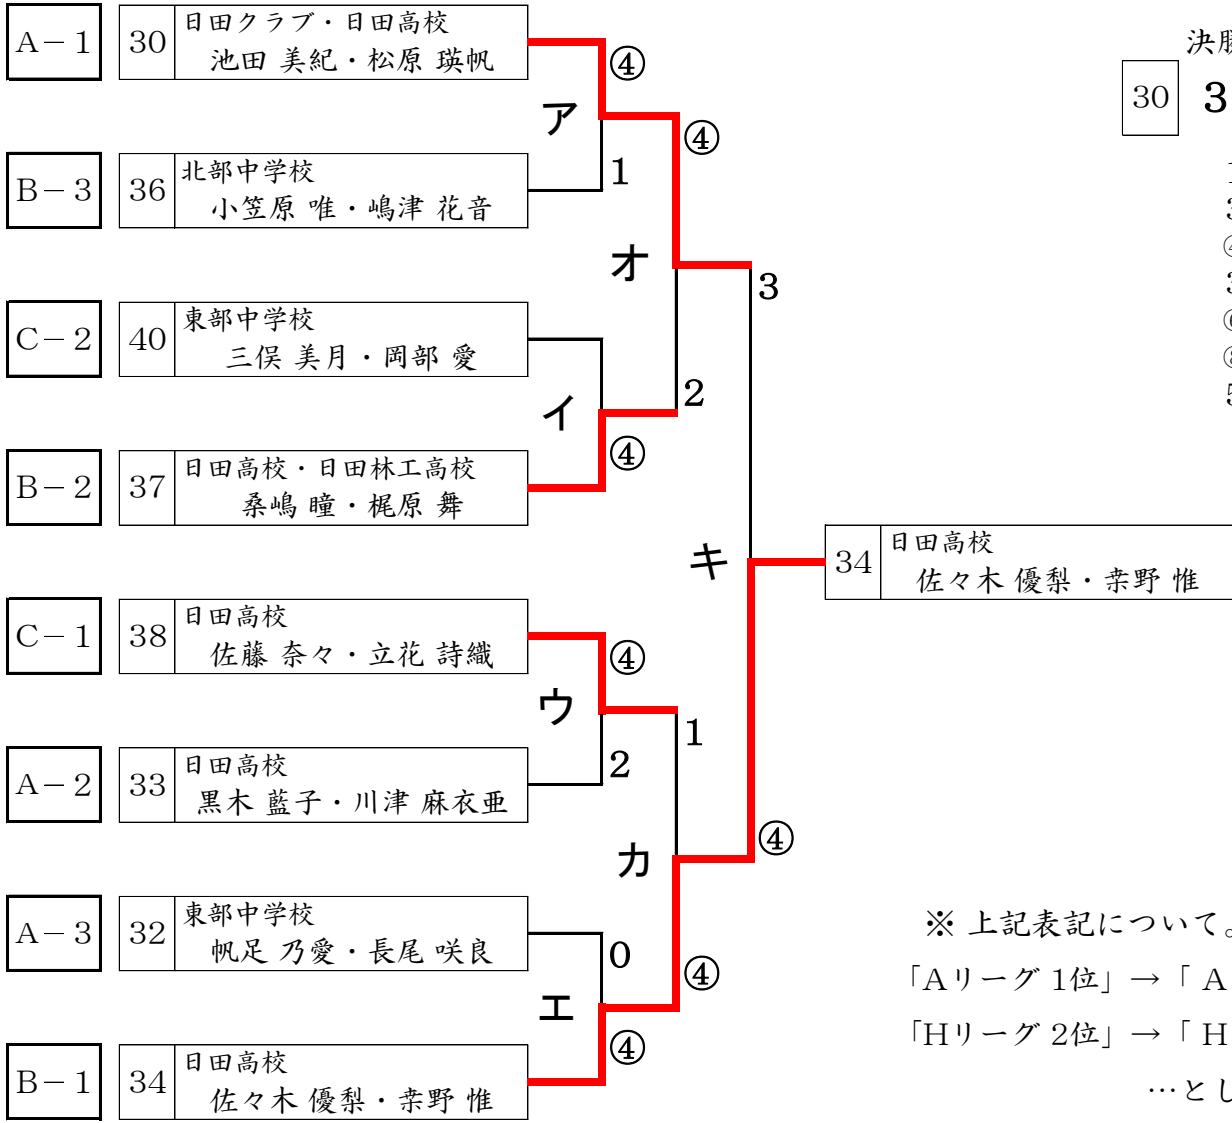

平成28年度 文教祭ソフトテニス大会
女子A部 (一般女子・高校女子・中学女子)
前回優勝：染矢 真奈・太田 麻鈴 ペア (佐伯クラブ)

A リーグ		30	31	32	33	順位
30	日田クラブ・日田高校 池田 美紀・松原 瑛帆		④	④	④	1
31	北部中学校 諫山 奈々・佐藤 空	0		1	0	4
32	東部中学校 帆足 乃愛・長尾 咲良	1	④		0	3
33	日田高校 黒木 藍子・川津 麻衣亜	0	④	④		2

B リーグ		34	35	36	37	順位
34	日田高校 佐々木 優梨・赤野 惟		④	④	④	1
35	東部中学校 梶原 ねね・山口 絢子	1		3	1	4
36	北部中学校 小笠原 唯・嶋津 花音	0	④		0	3
37	日田高校・日田林工高校 桑嶋 瞳・梶原 舞	3	④	④		2

C リーグ		38	39	40	順位
38	日田高校 佐藤 奈々・立花 詩織		④	④	1
39	北部中学校 中村 奈々美・森山 愛美	2		2	3
40	東部中学校 三俣 美月・岡部 愛	0	④		2

女子A部						
	5コート		審判	6コート		審判
1	30	- 31	33	34	- 35	37
2	32	- 33	30	36	- 37	34
3	38	- 39	40	34	- 36	35
4	30	- 32	31	35	- 37	36
5	31	- 33	32	35	- 36	37
6	39	- 40	38	34	- 37	36
7	31	- 32	33			
8	30	- 33	32			
9	38	- 40	39			
10	決勝T (ア)		本部 選考	決勝T (ウ)		本部 選考
11	決勝T (イ)		敗者 審判	決勝T (エ)		敗者 審判
12	準決勝 (オ)			準決勝 (カ)		
13	決勝 (キ)					

A - Bリーグは上位3ペア、Cリーグは上位2ペアが
決勝トーナメント進出

☆ 女子A部・決勝トーナメント ☆

決勝戦スコア

30 **3** — **④** 34

- 1 — ④
- 3 — ④
- ④ — 1
- 3 — ⑤
- ⑥ — 4
- ⑧ — 6
- 5 — ⑦

※ 上記表記について。
「Aリーグ1位」→「A-1」
「Hリーグ2位」→「H-2」
…とします。