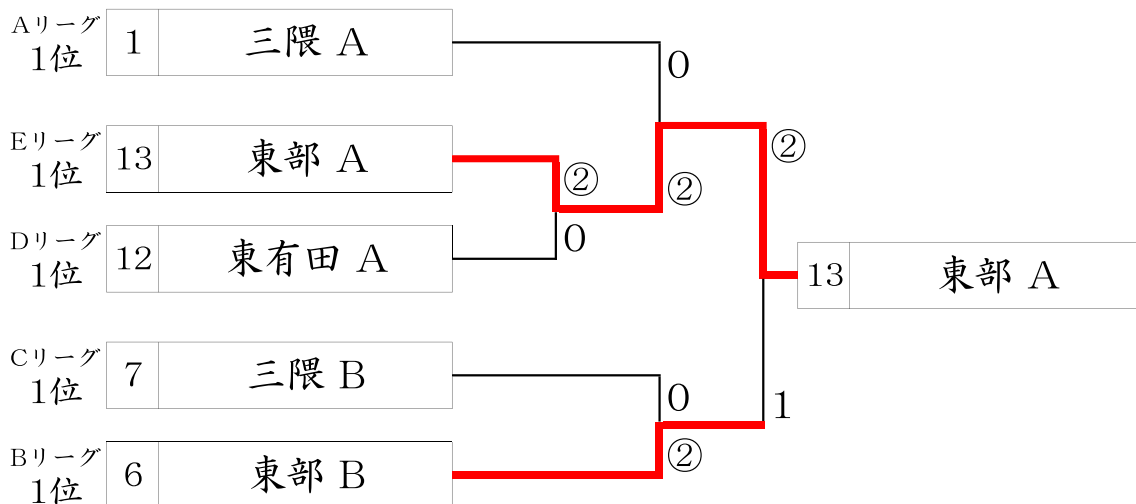

第32回ミズノ杯争奪中学校ソフトテニス大会・男子の部

第31回大会優勝：三隈中学校 Aチーム

A リーグ		1	2	3	順位
1	三隈 A		③	③	1
2	東部 E	0		0	3
3	東有田 B	0	③		2

開始 9 : 20
 終了 16 : 50

B リーグ		4	5	6	順位
4	北部 A		③	0	2
5	三隈 D	0		0	3
6	東部 B	③	③		1

C リーグ		7	8	9	順位
7	三隈 B		②	②	1
8	東部 D	1		0	3
9	戸山 A	1	③		2

D リーグ		10	11	12	順位
10	北部 B		1	0	3
11	東部 C	②		0	2
12	東有田 A	③	③		1

E リーグ		13	14	15	16	順位
13	東部 A		③	③	③	1
14	北部 C	0		0	1	4
15	三隈 C	0	③		②	2
16	大明 A	0	②	1		3

各リーグ上位 1チーム が決勝トーナメント進出

☆ 決勝トーナメント ☆

- ※ 試合はすべて 5ゲームマッチで行います。
- ※ 審判は全試合相互審判にて行います。
- ※ 決勝トーナメントより、先に 2勝した時点で終了とします。