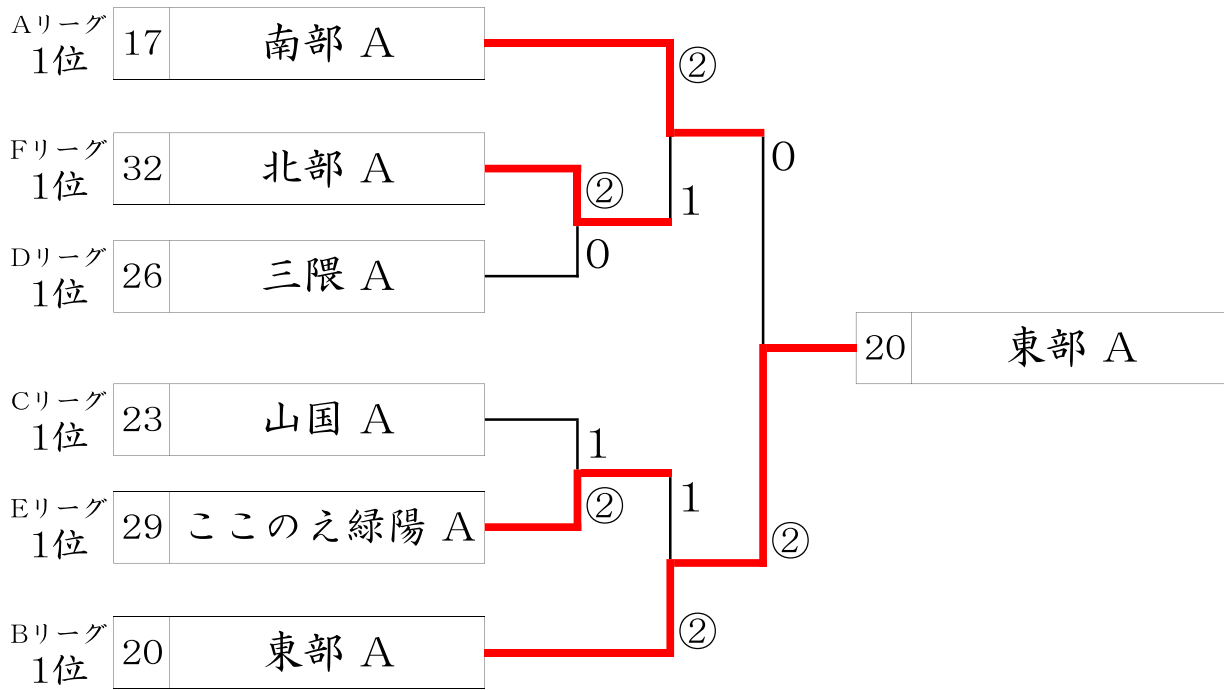

# 第32回ミズノ杯争奪中学校ソフトテニス大会・女子の部

第31回大会優勝：南部中学校 Aチーム

A リーグ		17	18	19	順位
17	南部 A		③	③	1
18	東部 E	0		②	2
19	北部 C	0	1		3

開始 9 : 20  
 終了 17 : 40

B リーグ		20	21	22	順位
20	東部 A		③	③	1
21	このえ緑陽 C	0		1	3
22	三隈 B	0	②		2

C リーグ		23	24	25	順位
23	山国 A		③	②	1
24	三隈 D	0		0	3
25	五馬 A	1	③		2

D リーグ		26	27	28	順位
26	三隈 A		②	②	1
27	東部 D	1		③	2
28	このえ緑陽 B	1	0		3

E リーグ		29	30	31	順位
29	このえ緑陽 A		②	②	1
30	東部 C	1		1	3
31	北部 B	1	②		2

F リーグ		32	33	34	順位
32	北部 A		③	②	1
33	三隈 C	0		0	3
34	東部 B	1	③		2

各リーグ上位 1チーム が決勝トーナメント進出

☆ 決勝トーナメント ☆

※ 試合はすべて 5ゲームマッチ で行います。

※ 審判は全試合相互審判にて行います。

※ 決勝トーナメントより、先に 2勝した時点で終了とします。