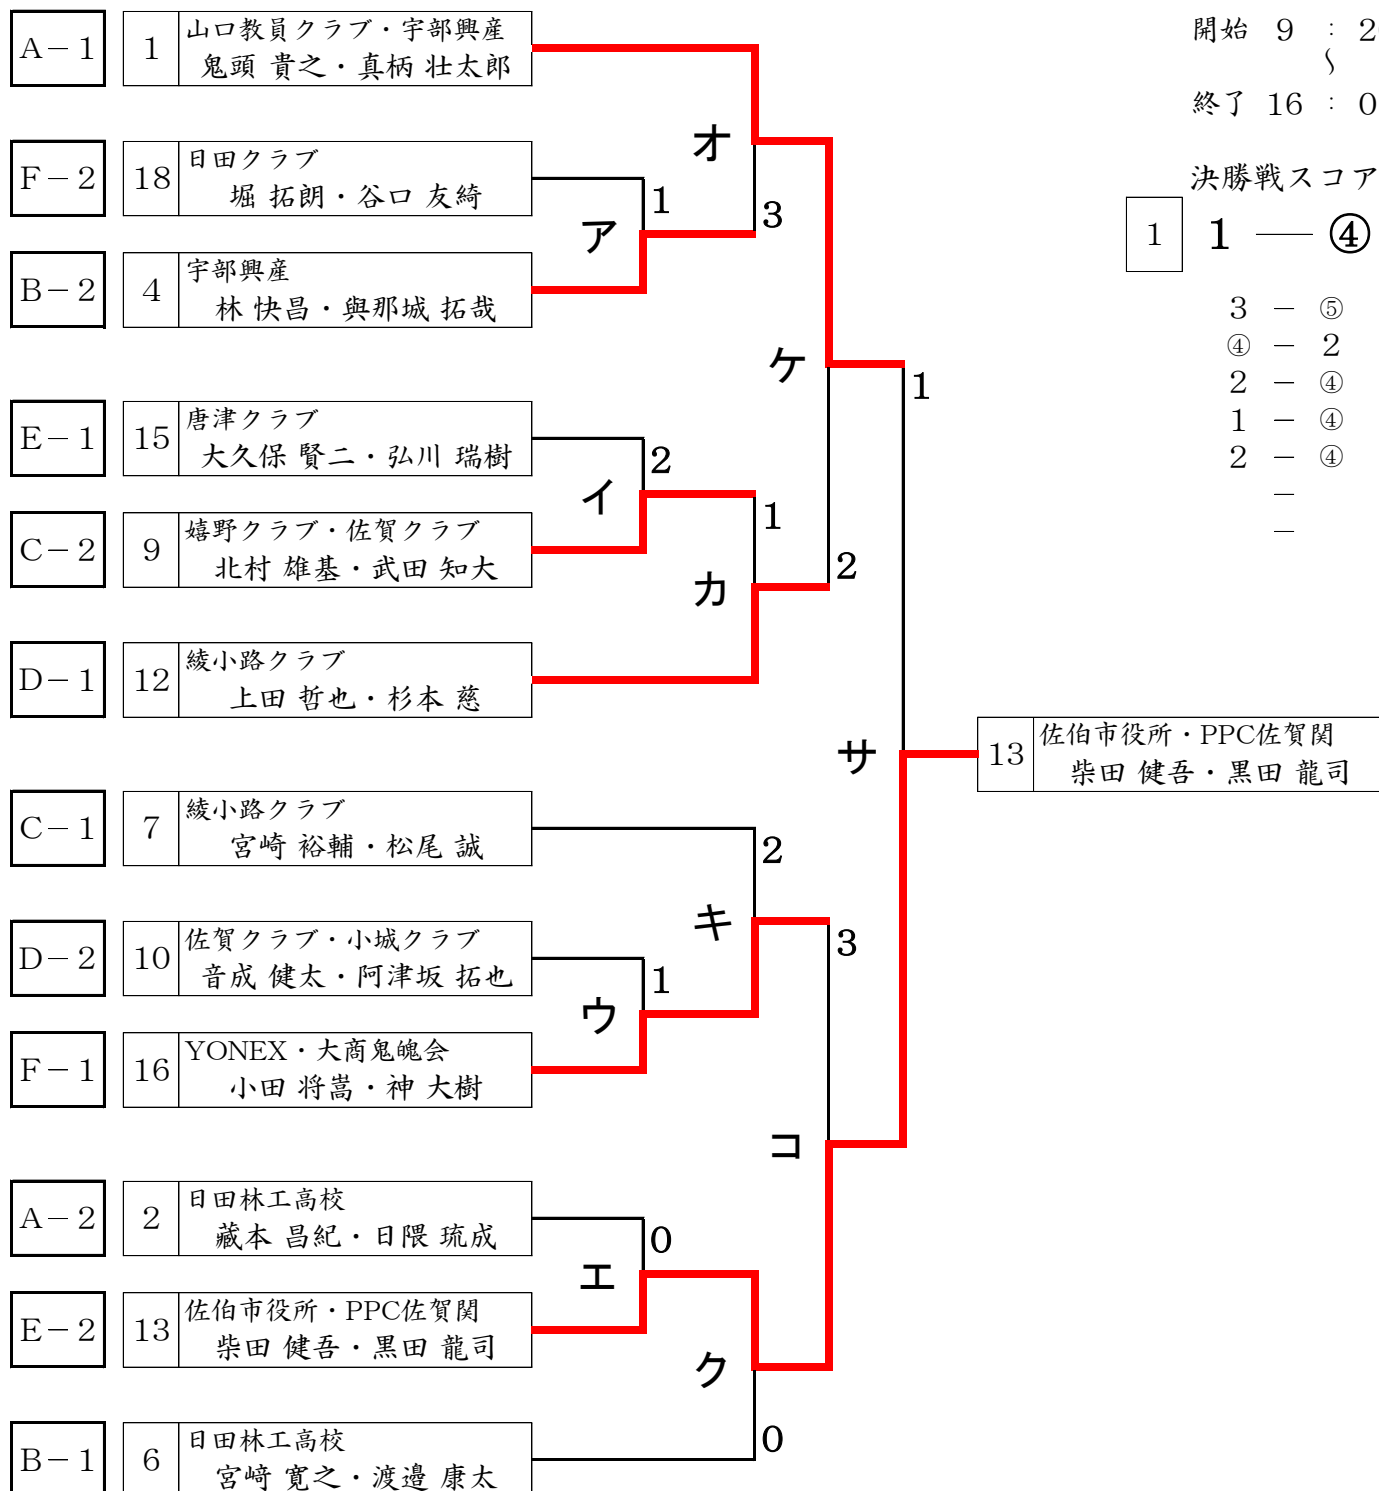

試合進行表								
	1コート(東)		審判	2コート(西)		審判		
1	1	-	2	3	10	-	11	12
2	4	-	5	6	13	-	14	15
3	7	-	8	9	16	-	17	18
4	2	-	3	1	11	-	12	10
5	5	-	6	4	14	-	15	13
6	8	-	9	7	17	-	18	16
7	1	-	3	2	10	-	12	11
8	4	-	6	5	13	-	15	14
9	7	-	9	8	16	-	18	17
10	決勝T (ア)			本部	決勝T (ウ)			本部
11	決勝T (イ)				決勝T (エ)			
12	準々決勝 (オ)				準々決勝 (キ)			
13	準々決勝 (カ)				準々決勝 (ク)			
14	準決勝 (ケ)				準決勝 (コ)			
15	決勝 (サ)							

各リーグ上位 2ペアが決勝トーナメント進出

☆ 決勝トーナメント ☆

開始 9 : 20  
 終了 16 : 05

決勝戦スコア

1 1 — ④ 13

3 — ⑤  
 ④ — 2  
 2 — ④  
 1 — ④  
 2 — ④  
 —  
 —

※ 上記表記について。

「Aリーグ 1位」 → 「A - 1」