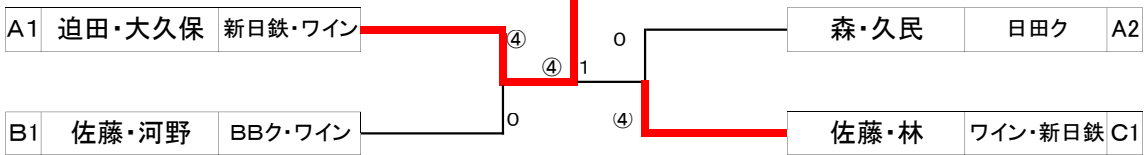

壮年二部男子決勝トーナメント