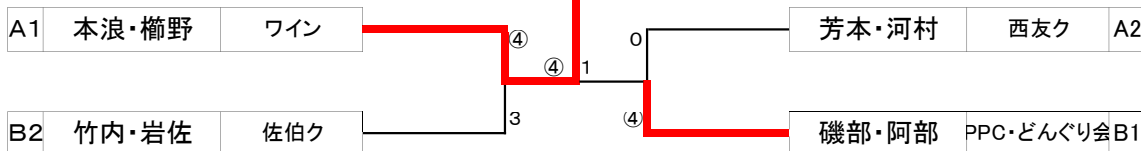

一般男子決勝トーナメント

壮年一部男子(45歳以上)

Aパート	ワ イン	中 津 シ	まいづる鶴翔会	西 友 ク	勝 敗	順 位
1 本浪・櫛野		④	④	④	3-0	1
2 福島・竹内	1		2	1	0-3	4
3 首藤・井手	3	④		3	1-2	3
4 芳本・河村	2	④	④		2-1	2

Bパート	宇 佐 市	佐 伯 ク	ワイン・杵築ク	PPC・どんぐり会	勝 敗	順 位
5 上田・長尾		2	3	0	0-3	4
6 竹内・岩佐	④		④	1	2-1	2
7 小野・清水	④	1		0	1-2	3
8 磯部・阿部	④	④	④		3-0	1

決勝トーナメント

壮年二部男子(55歳以上)

Aパート	新日鉄・ワイン	宇 佐 市	日 田 ク	ワ イ ン	勝 敗	順 位
1 迫田・大久保		④	④	④	3-0	1
2 中野・分寺	0		2	④	1-2	3
3 森・久民	1	④		④	2-1	2
4 中嶋・木島	1	0	3		0-3	1

Bパート	BBク・ワイン	ワ イ ン	日 田 ク	勝 敗	順 位
5 佐藤・河野		④	④	2-0	1
6 糸永・藤野	1		④	1-1	2
7 森山・池田	2	2		0-2	3