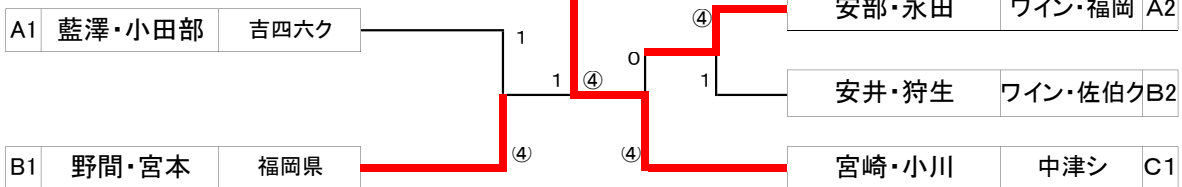

壮年二部男子決勝トーナメント

壮年三部男子(65歳以上)

Aパート	吉 四 六 ク	日 田 ク	ワイン・福岡	ペーハーク	勝 敗	順 位
1 藍澤・小田部		④	④	3	2-1	1
2 江藤・古後	2		1	3	1-2	4
3 安部・永田	2	④		④	2-1	2
4 古城・原田	④	④	1		2-1	3

Bパート	福 岡 県	宇 佐 市	ワイン・佐伯ク	吉 四 六 ク	勝 敗	順 位
5 野間・宮本		④	④	④	3-0	1
6 岩男・川野	0		0	0	0-3	4
7 安井・狩生	0	④		④	2-1	2
8 西山・後藤	1	④	1		1-2	3

Cパート	中 津 シ	高 田 早 朝	吉 四 六 ク	勝 敗	順 位
9 宮崎・小川		④	④	2-0	1
10 瀬口・下瀬	0		1	0-2	3
11 両戒・渡辺	0	④		1-1	2

決勝トーナメント

壮年四部(男子75歳以上・女子65歳以上)

Aパート	中 津 ク	宇 佐 市	宇佐市・日田ク	勝 敗	順 位
1 奥村・奥村		1	④	1-1	2
2 岩男・藤木	④		④	2-0	1
3 岩男・高瀬	3	3		0-2	3

Bパート	中津シ・宇佐市	吉 四 六 ク	宇 佐 市	勝 敗	順 位
4 大池・大森		④	④	2-0	1
5 都・藍澤	0		④	1-1	2
6 赤野・田口	0	1		0-2	3

決勝トーナメント