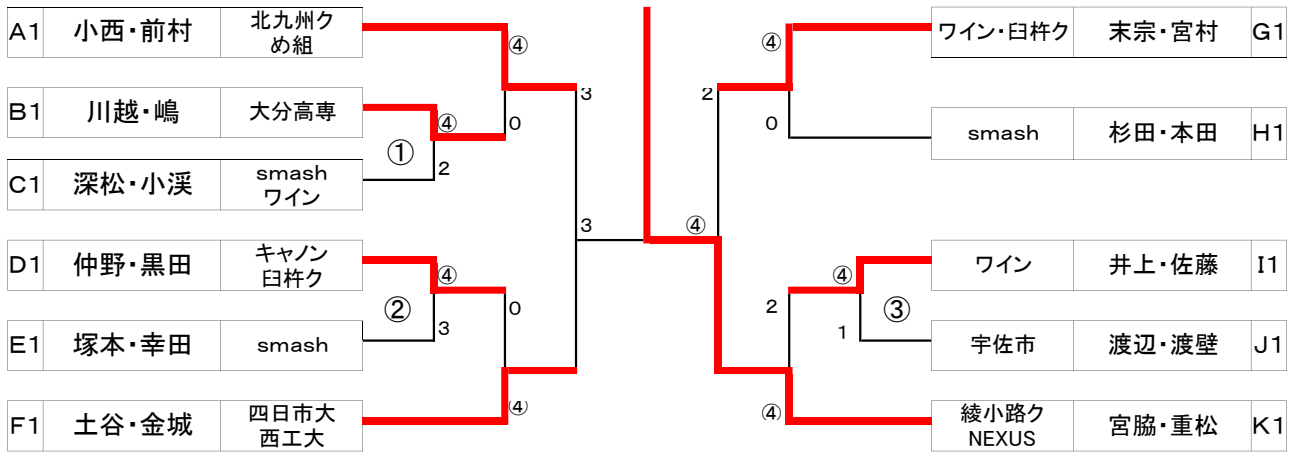

一般男子決勝トーナメント

壮年一部男子(45歳以上)

Aパート	ワ イン	中 津 シ	まいづる鶴翔会	西 友 ク	勝 敗	順 位
1 本浪・櫛野		④	④	④	3-0	1
2 福島・竹内	1		2	1	0-3	4
3 首藤・井手	3	④		3	1-2	3
4 芳本・河村	2	④	④		2-1	2

Bパート	宇 佐 市	佐 伯 ク	ワイン・杵築ク	PPC・どんぐり会	勝 敗	順 位
5 上田・長尾		2	3	0	0-3	4
6 竹内・岩佐	④		④	1	2-1	2
7 小野・清水	④	1		0	1-2	3
8 磯部・阿部	④	④	④		3-0	1