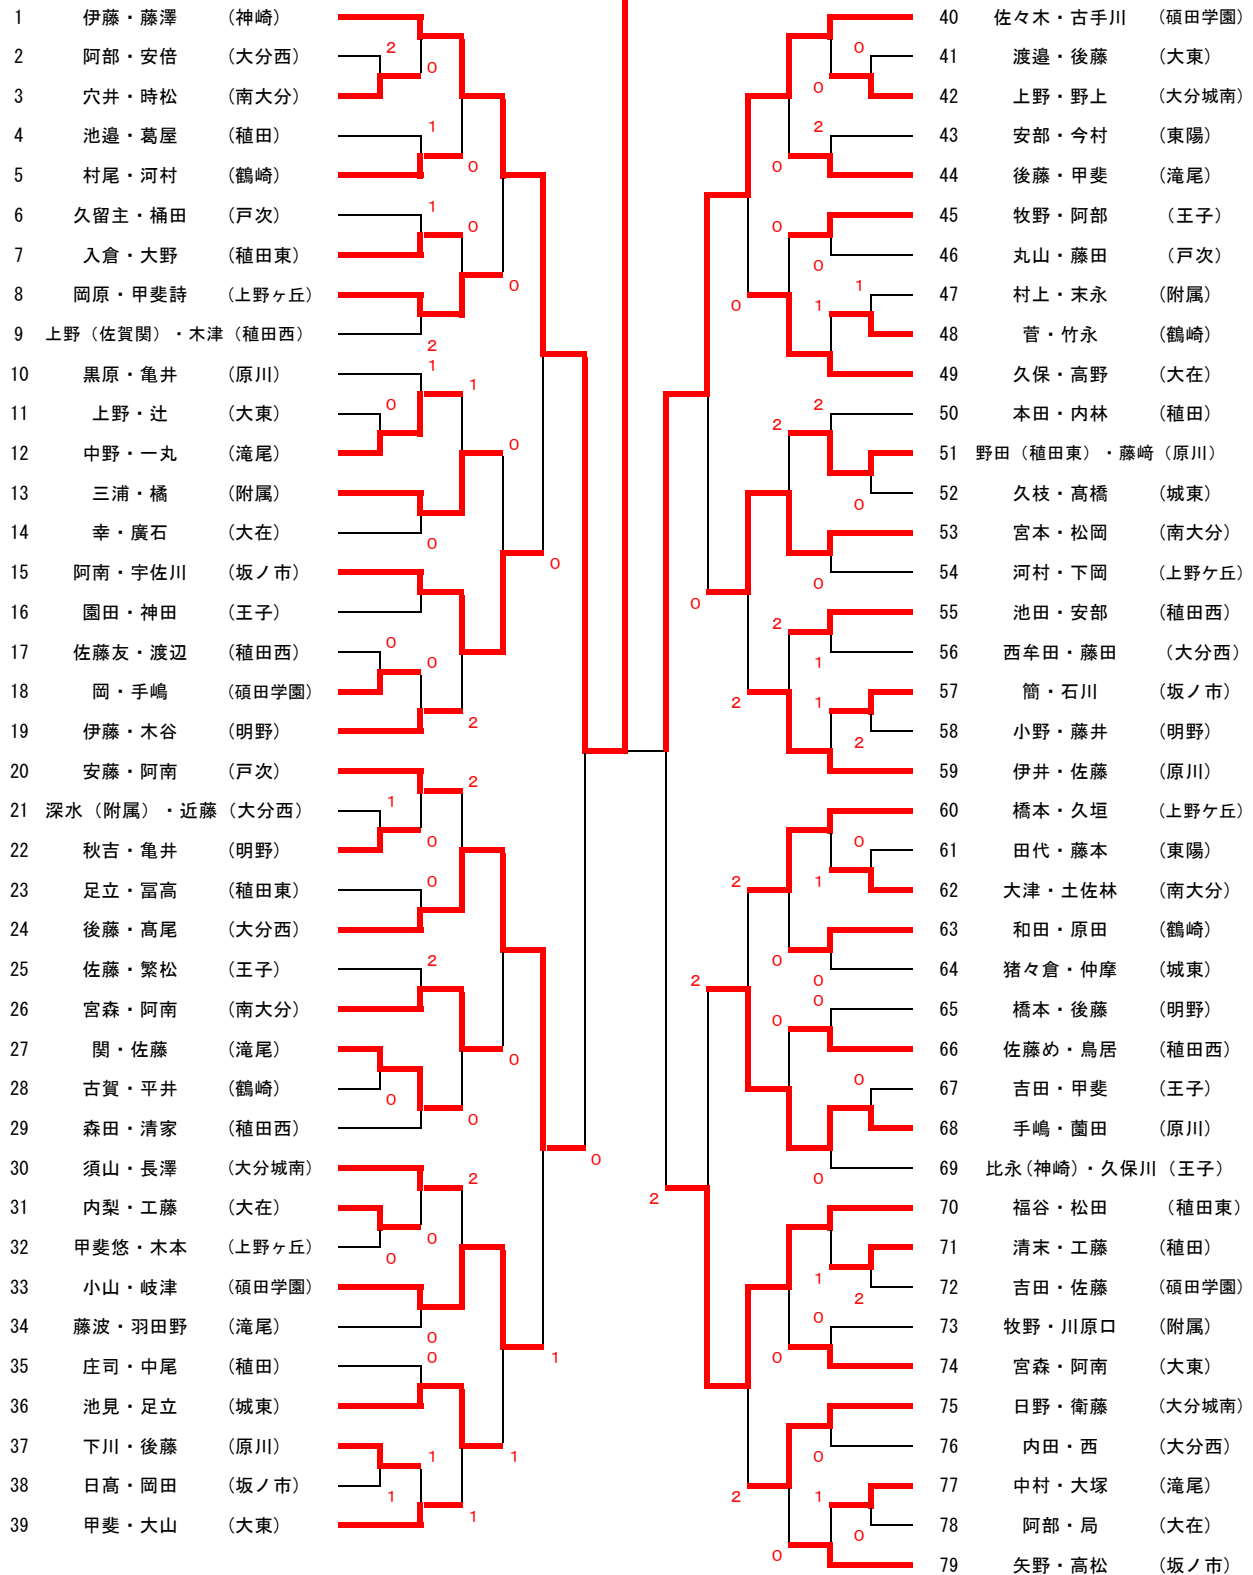

女子の部

伊藤安優果・藤澤 詩乃 (神崎中) ③

2 佐々木 奏・古手川 佳子 (碩田学園)

|   |   |
|---|---|
| 1 | 4 |
| 2 | 4 |
| 4 | 0 |
| 4 | 0 |
| 7 | 1 |