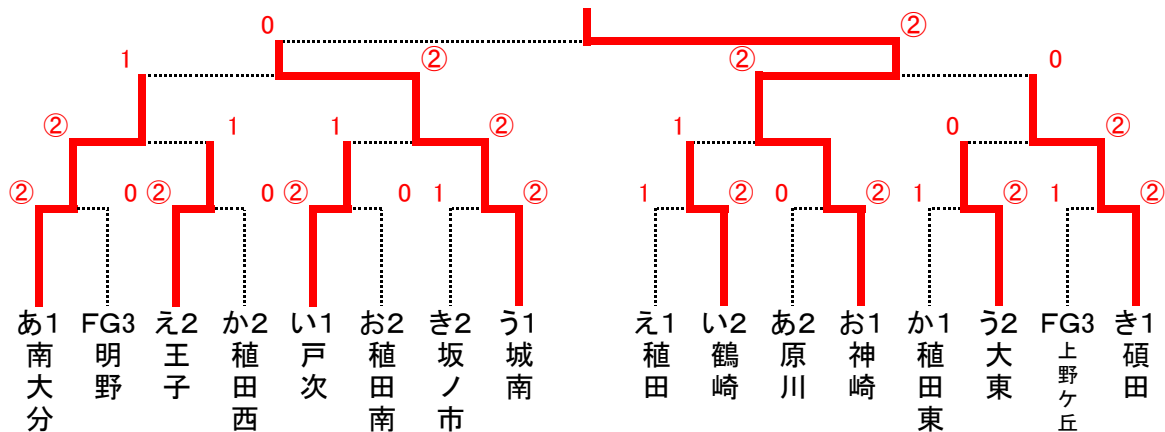

平成29年度 大分市新人体育大会 ソフトテニス団体戦(女子)

Aパート(6コート)

	1	2	3	勝	負	順位
1 南大分	-	(3)	(3)	2	0	1
2 滝尾	0	-	0	0	2	3
3 原川	0	(3)	-	1	1	2

Bパート(7コート)

	1	2	3	勝	負	順位
1 大分西	-	1	1	0	2	3
2 戸次	(2)	-	(2)	2	0	1
3 鶴崎	(2)	1	-	1	1	2

Cパート(8コート)

	1	2	3	勝	負	順位
1 王子	-	(2)	0	1	1	2
2 附属	1	-	0	0	2	3
3 植田	(3)	(3)	-	2	0	1

Dパート(9コート)

	1	2	3	勝	負	順位
1 東陽	-	1	0	0	2	3
2 植田南	(2)	-	0	1	1	2
3 神崎	(3)	(3)	-	2	0	1

Eパート(17コート)

	1	2	3	勝	負	順位
1 大在	-	0	1	0	2	3
2 城南	(3)	-	(2)	2	0	1
3 大東	(2)	1	-	1	1	2

Fパート(10,11,12コート)

	1	2	3	4	勝	負	順位
1 城東	-	0	0	0	0	3	4
2 坂ノ市	(3)	-	1	(2)	2	1	2
3 碩田	(3)	(2)	-	(2)	3	0	1
4 上野ヶ丘	(3)	1	1	-	1	2	3

Gパート(18,19,20コート)

	1	2	3	4	勝	負	順位
1 明野	-	0	1	(2)	1	2	3
2 植田東	(3)	-	(3)	1	2	1	1
3 植田西	(2)	0	-	(2)	2	1	2
4 佐賀関	1	(2)	1	-	1	2	4

<決勝トーナメント>

大分市立神崎中学校

* 決勝トーナメントは、当日のフリー抽選となります。
* 「FG3」は、FかGパートの3位が抽選により入る。