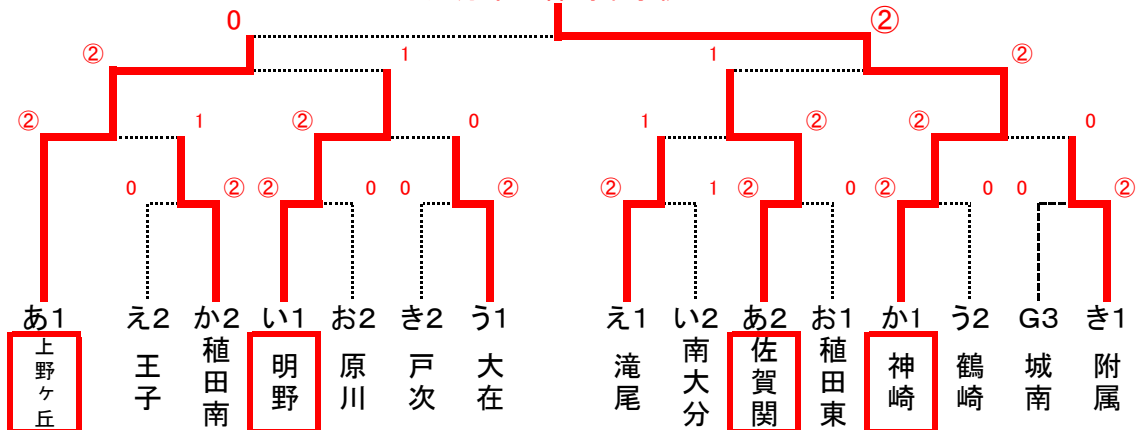

Dパート(4コート)

| | 1 | 2 | 3 | 勝 | 負 | 順位 |
|-------|---|---|---|---|---|----|
| 1 判田 | | 0 | 1 | 0 | 2 | 3 |
| 2 神崎 | ③ | | ② | 2 | 0 | 1 |
| 3 植田南 | ② | 1 | | 1 | 1 | 2 |

Eパート(5コート)

| | 1 | 2 | 3 | 勝 | 負 | 順位 |
|------|---|---|---|---|---|----|
| 1 城東 | | 0 | 1 | 0 | 2 | 3 |
| 2 附属 | ③ | | ② | 2 | 0 | 1 |
| 3 戸次 | ② | 1 | | 1 | 1 | 2 |

Fパート(13コート)

| | 1 | 2 | 3 | 勝 | 負 | 順位 |
|------|---|---|---|---|---|----|
| 1 碩田 | | 0 | 1 | 0 | 2 | 3 |
| 2 滝尾 | ③ | | ② | 2 | 0 | 1 |
| 3 王子 | ② | 1 | | 1 | 1 | 2 |

Gパート(14, 15, 16コート)

| | 1 | 2 | 3 | 4 | 勝 | 負 | 順位 |
|-------|---|---|---|---|---|---|----|
| 1 東陽 | | 1 | 1 | 1 | 0 | 3 | 4 |
| 2 明野 | ② | | ② | ② | 3 | 0 | 1 |
| 3 南大分 | ② | 1 | | ② | 2 | 1 | 2 |
| 4 城南 | ② | 1 | 1 | | 1 | 2 | 3 |

<決勝トーナメント>

大分市立神崎中学校

○決勝トーナメントは、当日のフリー抽選となります。
 ○Gパートの3位は「G3」の位置に入るものとする。

平成29年度 大分市新人体育大会 ソフトテニス団体戦(女子)

Aパート(6コート)

| | 1 | 2 | 3 | 勝 | 負 | 順位 |
|-------|---|-----|-----|---|---|----|
| 1 南大分 | - | (3) | (3) | 2 | 0 | 1 |
| 2 滝尾 | 0 | - | 0 | 0 | 2 | 3 |
| 3 原川 | 0 | (3) | - | 1 | 1 | 2 |

Bパート(7コート)

| | 1 | 2 | 3 | 勝 | 負 | 順位 |
|-------|-----|---|-----|---|---|----|
| 1 大分西 | - | 1 | 1 | 0 | 2 | 3 |
| 2 戸次 | (2) | - | (2) | 2 | 0 | 1 |
| 3 鶴崎 | (2) | 1 | - | 1 | 1 | 2 |

Cパート(8コート)

| | 1 | 2 | 3 | 勝 | 負 | 順位 |
|------|-----|-----|---|---|---|----|
| 1 王子 | - | (2) | 0 | 1 | 1 | 2 |
| 2 附属 | 1 | - | 0 | 0 | 2 | 3 |
| 3 植田 | (3) | (3) | - | 2 | 0 | 1 |