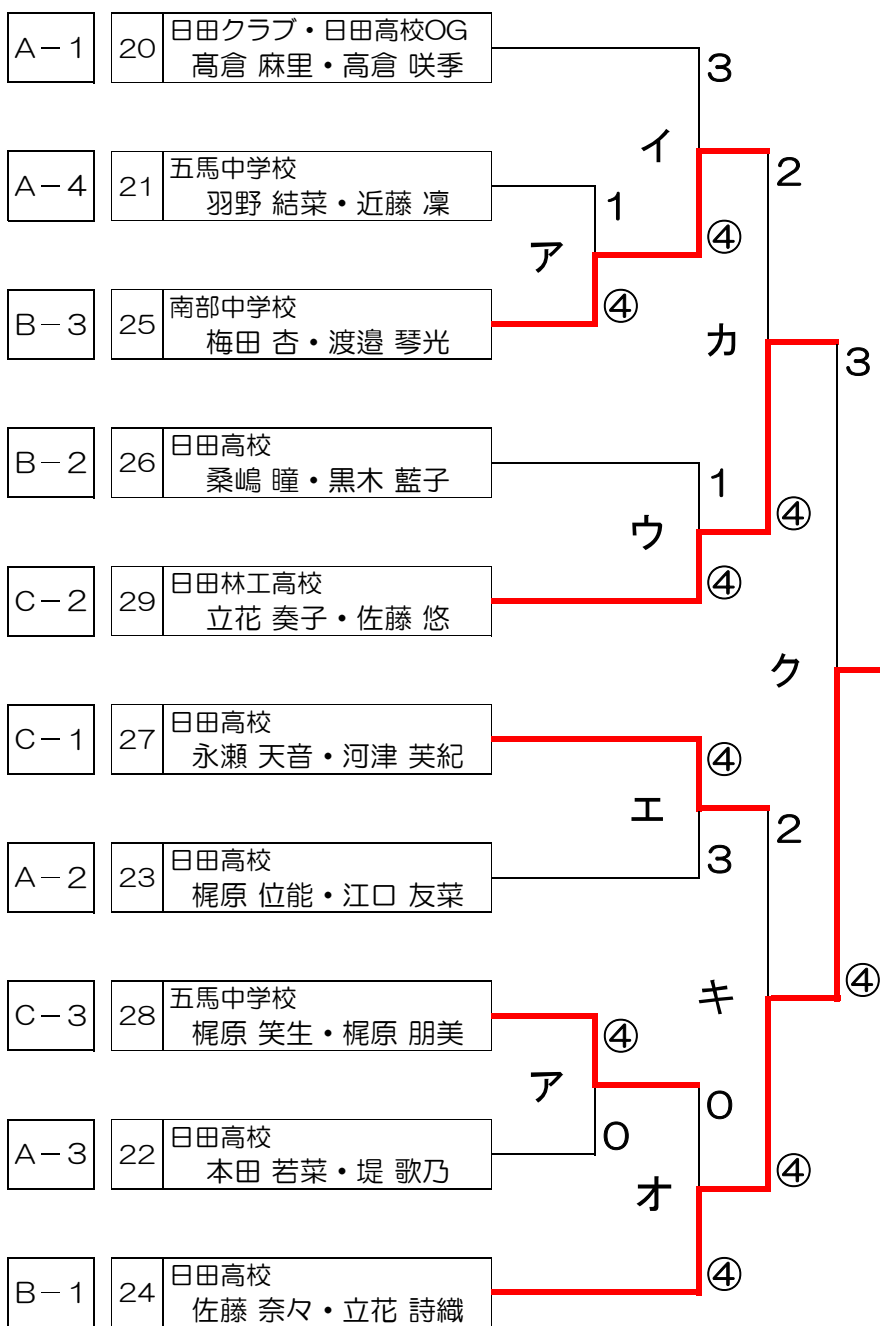

# 第35回 西日本新聞社杯争奪ソフトテニス大会

## 女子A部（一般女子・高校女子・中学女子）

前回優勝：佐々木 優梨・栗野 惟 ペア（日田高校）

A リーグ		20	21	22	23	順位
20	日田クラブ・日田高校OG 高倉 麻里・高倉 咲季		④	④	④	1
21	五馬中学校 羽野 結菜・近藤 凜	0		3	2	4
22	日田高校 本田 若菜・堤 歌乃	0	④		3	3
23	日田高校 梶原 位能・江口 友菜	1	④	④		2

B リーグ		24	25	26	順位
24	日田高校 佐藤 奈々・立花 詩織		④	④	1
25	南部中学校 梅田 杏・渡邊 琴光	0		2	3
26	日田高校 桑嶋 瞳・黒木 藍子	0	④		2

C リーグ		27	28	29	順位
27	日田高校 永瀬 天音・河津 芙紀		④	④	1
28	五馬中学校 梶原 笑生・梶原 朋美	0		0	3
29	日田林工高校 立花 奏子・佐藤 悠	3	④		2

全ペアが 決勝 トーナメント進出

☆ 女子A部・決勝トーナメント ☆

開始 9 : 10  
 )  
 終了 15 : 20

決勝戦スコア

29 **3** — **④** 24

- 0 — ④
- 2 — ④
- ④ — 2
- 3 — ⑤
- ⑩ — 8
- ④ — 2
- 4 — ⑦