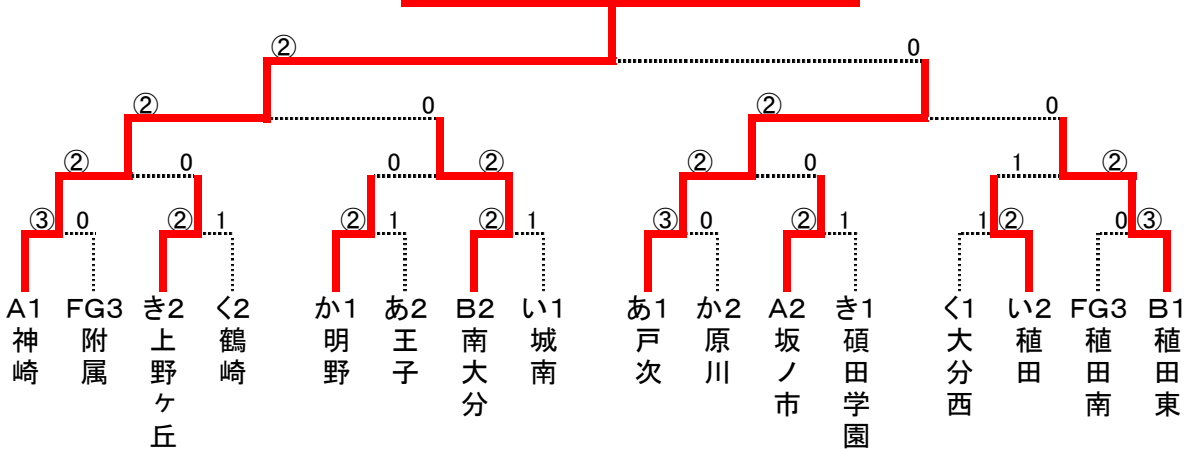

平成30年度 大分市総合体育大会 ソフトテニス団体戦(女子)

Aパート(6コート)

	1	2	3	勝	負	順位
1 神 崎		③	③	2	0	1
2 大 在	0		0	0	2	3
3 坂 ノ 市	0	③		1	1	2

Bパート(7コート)

	1	2	3	勝	負	順位	
1 南 大 分		②	1	1	1	2	±0
2 植 田 東	1		③	1	1	1	+2
3 植 田 西	②	0		1	1	3	-2

Cパート(8コート)

	1	2	3	勝	負	順位
1 城 南		③	②	2	0	1
2 滝 尾	0		1	0	2	3
3 植 田	1	②		1	1	2

Dパート(9コート)

	1	2	3	勝	負	順位
1 戸 次		③	②	2	0	1
2 大 東	0		1	0	2	3
3 王 子	1	②		1	1	2

Eパート(17コート)

	1	2	3	勝	負	順位
1 原 川		0	③	1	1	2
2 明 野	③		③	2	0	1
3 東 陽	1	②		0	2	3

Fパート(10,11,12コート)

	1	2	3	4	勝	負	順位
1 碩 田		③	②	②	3	0	1
2 植 田 南	0		1	②	1	2	3
3 上 野 ケ 丘	1	②		②	2	1	2
4 佐 賀 関	1	1	1		0	3	4

Gパート(18,19,20コート)

	1	2	3	4	勝	負	順位
1 城 東		1	1	1	0	3	4
2 大 分 西	②		②	②	3	0	1
3 附 属	②	1		1	1	2	3
4 鶴 崎	②	1	②		2	1	2

<決勝トーナメント>

大分市立神崎 小中学校

- C, Dパートが、あ・い に抽選によって入るものとする
 - か～くには、E～Gパートが抽選によって入るものとする。
 - 「FG3」には、FかGパートの3位が抽選によって入るものとする。
- 上位の4校が県大会に出場する。