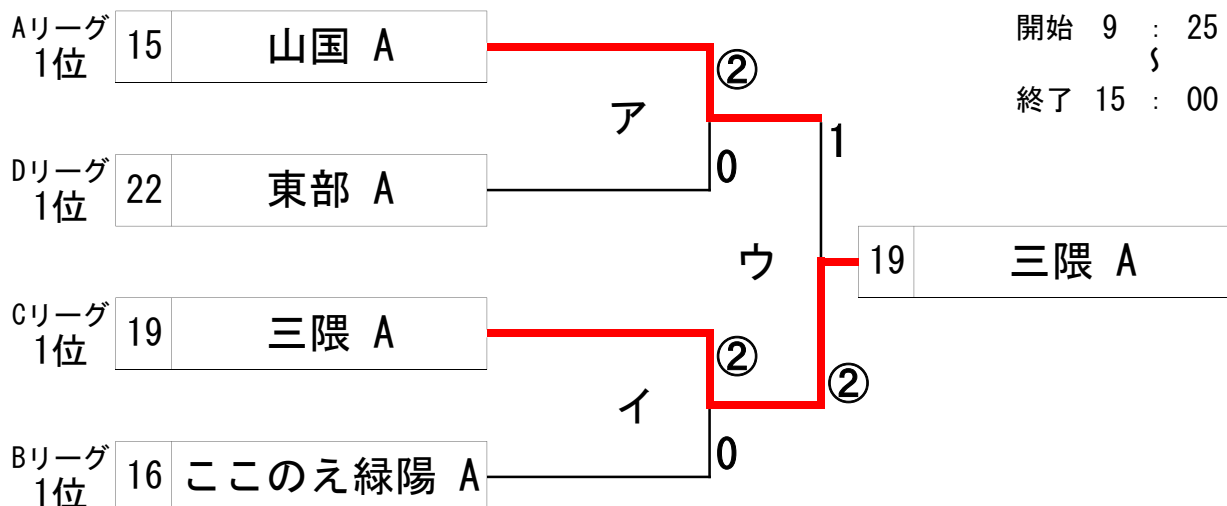

第35回 ミズノ杯争奪中学校ソフトテニス大会・女子の部

第34回大会優勝：北部中学校 Aチーム

A リーグ		13	14	15	順位
13	北部 A		③	0	2
14	東部 C	0		0	3
15	山国 A	③	③		1

B リーグ		16	17	18	順位
16	このえ緑陽 A		③	②	1
17	北部 C	0		1	3
18	東部 B	1	②		2

C リーグ		19	20	21	順位
19	三隈 A		②	③	1
20	このえ緑陽 B	1		0	3
21	五馬 A	0	③		2

D リーグ		22	23	24	順位
22	東部 A		②	②	1
23	三隈 B	1		1	3
24	北部 B	1	②		2

各リーグ上位 1チーム が 決勝トーナメント進出

☆ 決勝トーナメント ☆

☆ 三位決定戦 ☆