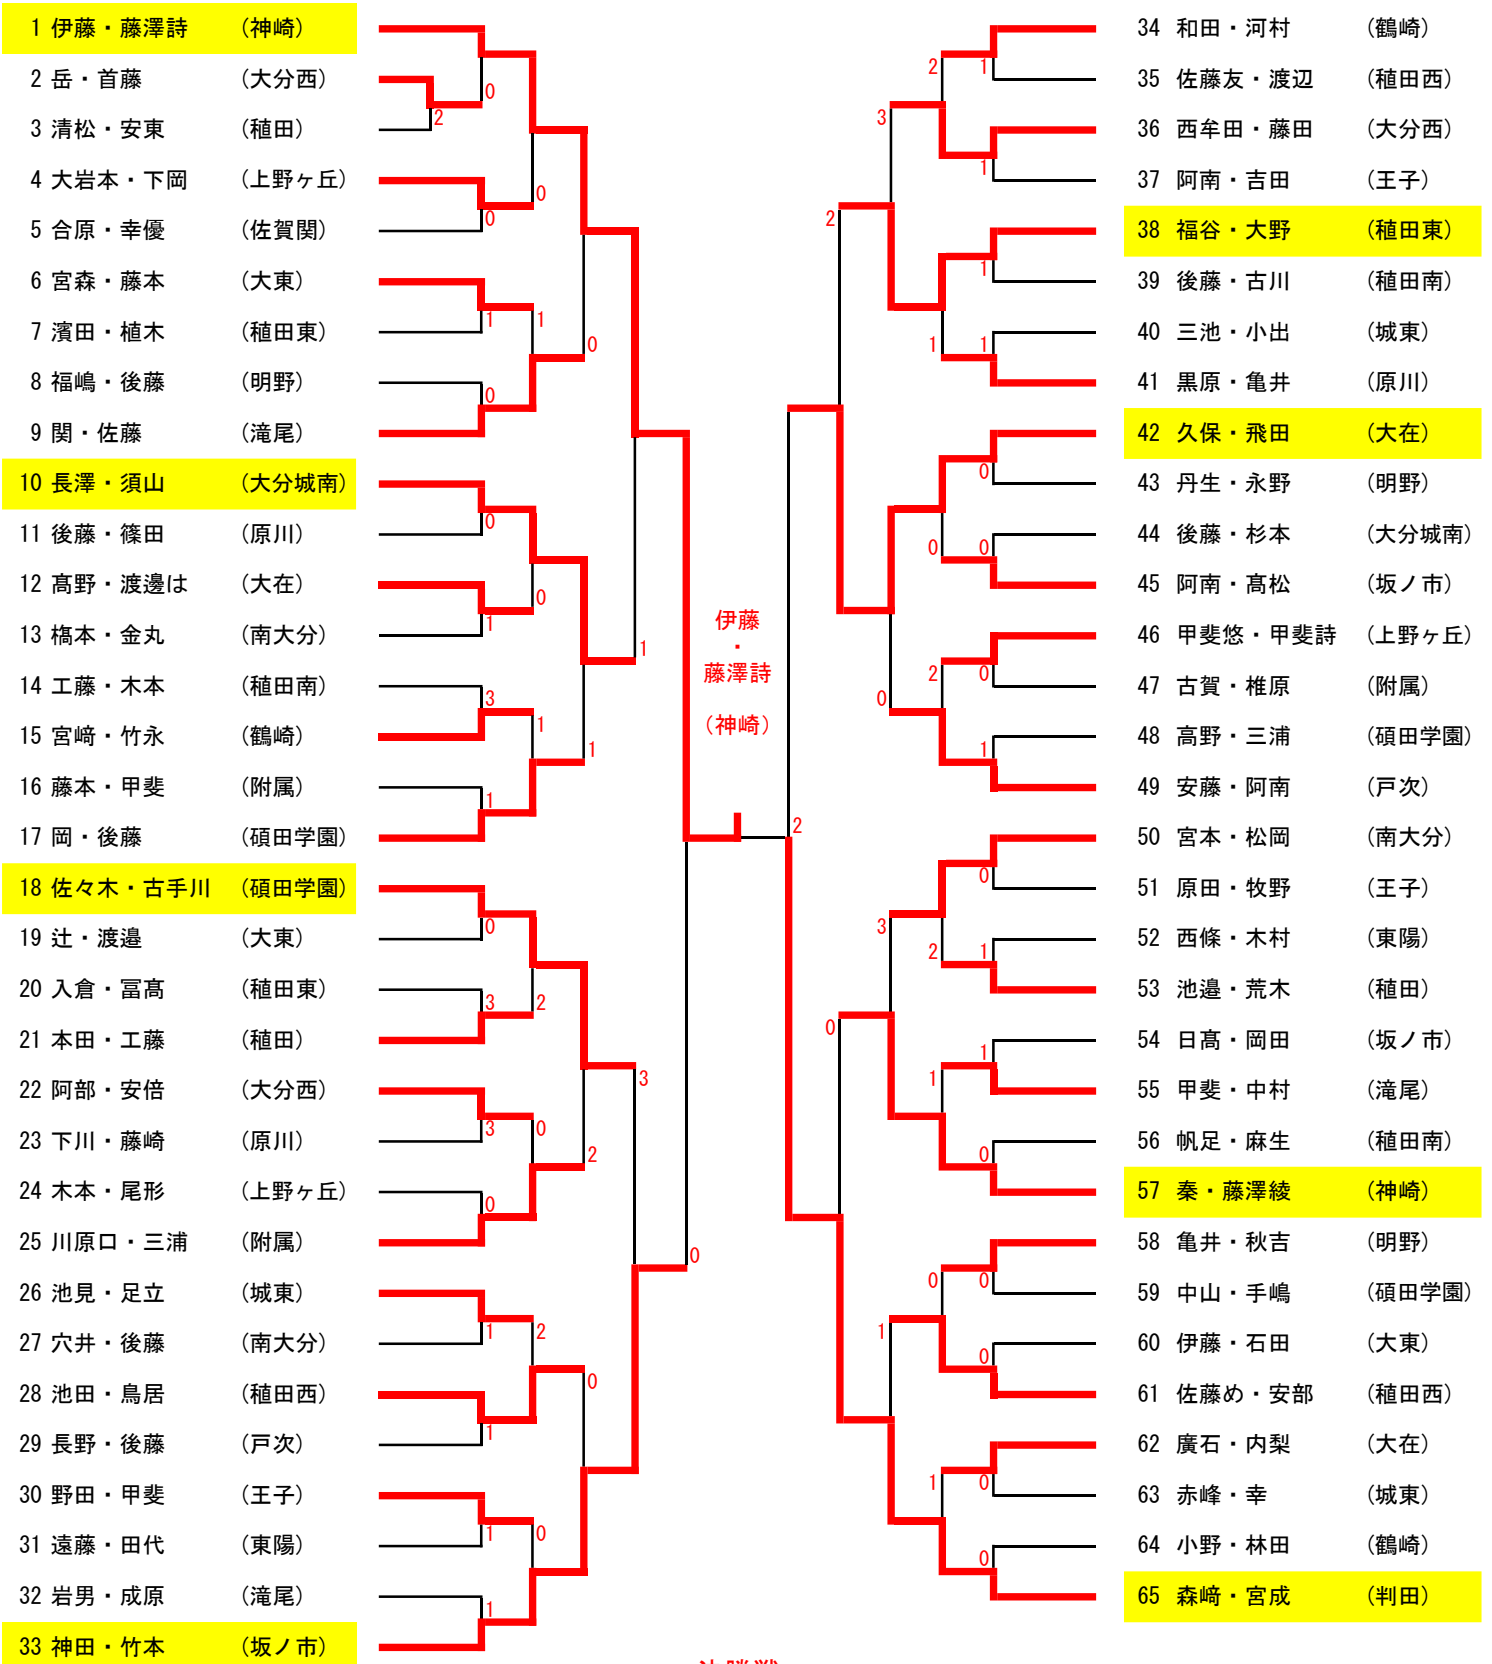

個人戦 女子の部 (1)

決勝戦

伊藤・藤澤詩 (神崎)

④-2

廣末・清家 (植田西)

個人戦 女子の部 (2)

66 姫野・山本 (神崎)										98 藤澤・日名子 (坂ノ市)
67 河村・板井 (原川)	0									99 池本・松本 (大在)
68 高橋・片田 (上野ヶ丘)	0	0								100 河野・霍田 (南大分)
69 橋・末永 (附属)										101 葛屋・片山 (植田)
70 渡邊加・工藤七 (大在)										102 牧野・深水 (附属)
71 内田・西 (大分西)	3		0							103 久枝・首藤 (城東)
72 矢野・石川 (坂ノ市)	1	0								104 三代・高倉 (植田南)
73 渡邊・亀井 (植田南)										105 丸山・楠田 (戸次)
74 衛藤・日野 (大分城南)			0	3						106 橋本・岡原 (上野ヶ丘)
75 伊藤・後藤愛 (滝尾)	0									107 渡邊・比永 (神崎)
76 久保川・園田 (王子)	0	2	3							108 中野・後藤羅 (滝尾)
77 村尾・原田 (鶴崎)				1						109 幸さ・藤田 (佐賀関)
78 上野・渡邊 (佐賀関)	1	0								110 甲斐・大山 (大東)
79 伊藤・橋本 (明野)										111 吉野・内野 (植田西)
80 大津・土佐林 (南大分)	3									112 高山・須藤 (植田東)
81 小山・志賀 (碩田学園)										113 後藤・高尾 (大分西)
82 伊井・佐藤 (原川)										114 足立・松田 (植田東)
83 長谷川・時松 (南大分)	0									115 原田・金原 (植田南)
84 山口・佐藤 (碩田学園)	2	0								116 神田・阿部 (王子)
85 那賀・岩尾 (大東)										117 佐藤・工藤結 (大在)
86 野田・佐竹 (植田東)										118 手嶋・藺田 (原川)
87 久留主・船引 (戸次)	1	3	3							119 上野・野上 (大分城南)
88 衛藤・小野 (明野)	1									120 河村・小手川 (上野ヶ丘)
89 繁松・佐藤 (王子)										121 藤井・木谷 (明野)
90 森田・木津 (植田西)										122 西山・大塚 (滝尾)
91 藤川・平川 (附属)	0									123 後藤・下城 (大東)
92 簡・宇佐川 (坂ノ市)	3	1	1							124 古賀・平井 (鶴崎)
93 猪ヶ倉・仲摩 (城東)				1						125 藤波・今村 (東陽)
94 簡井・江藤 (東陽)	0									126 河合・玉井 (戸次)
95 菅・友田 (鶴崎)	0	0								127 庄司・田崎 (植田)
96 近藤・嶋岡 (大分西)	0									128 芦原・木村 (城東)
97 内林・中尾 (植田)										129 廣末・清家 (植田西)