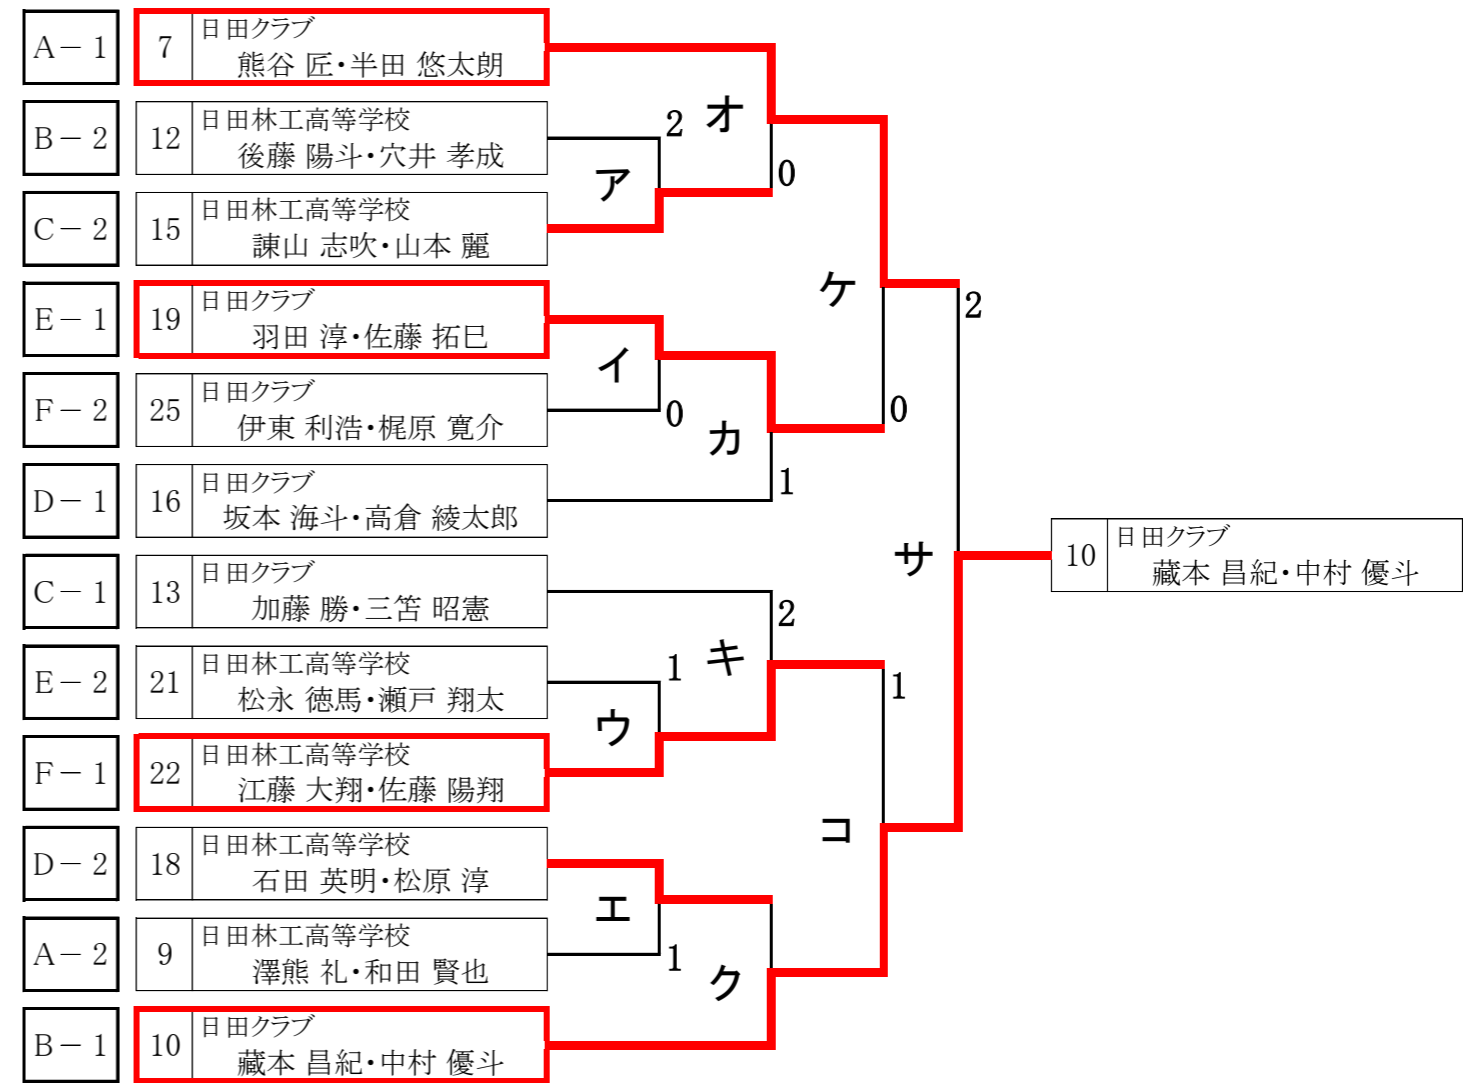

第1回 ヨネックス杯争奪ソフトテニス大会 男子A部(一般男子・高校生男子・中学生男子)

令和2年10月18日(日)

A リーグ					B リーグ					
	7	8	9	順位		10	11	12	順位	
7	日田クラブ 熊谷 匠・半田 悠太郎	④	④	1	10	日田クラブ 藏本 昌紀・中村 優斗	④	④	1	
8	日田クラブ・日田少年軟庭会 中原 貴規・白坂 侑慈	0	2	3	11	日田少年軟庭会 菅 唯才夢・鈴木 想生	0	0	3	
9	日田林工高等学校 澤熊 礼・和田 賢也	0	④	2	12	日田林工高等学校 後藤 陽斗・穴井 孝成	0	④	2	
C リーグ					D リーグ					
	13	14	15	順位		16	17	18	順位	
13	日田クラブ 加藤 勝・三笥 昭憲	④	④	1	16	日田クラブ 坂本 海斗・高倉 綾太郎	④	④	1	
14	日田クラブジュニア・日田少年軟庭会 伊東 柊弥・永瀬 駿音	0	1	3	17	日田少年軟庭会 梅原 竜徳・森山 優	0	0	3	
15	日田林工高等学校 諫山 志吹・山本 麗	2	④	2	18	日田林工高等学校 石田 英明・松原 淳	0	④	2	
E リーグ					F リーグ					
	19	20	21	順位		22	23	24	25	順位
19	日田クラブ 羽田 淳・佐藤 拓巳	④	④	1	22	日田林工高等学校 江藤 大翔・佐藤 陽翔	④	④	④	1
20	大明中学校 池田 瑛太・半田 凜乃介	0	1	3	23	日田少年軟庭会 鈴木 日南人・白坂 耕太郎	1	1	0	4
21	日田林工高等学校 松永 徳馬・瀬戸 翔太	1	④	2	24	日田林工高等学校 中村 昌樹・安部 統己	1	④	0	3
					25	日田クラブ 伊東 利浩・梶原 寛介	0	④	④	2

各リーグ上位2ペアが決勝トーナメント進出

☆ 男子A部・決勝トーナメント ☆