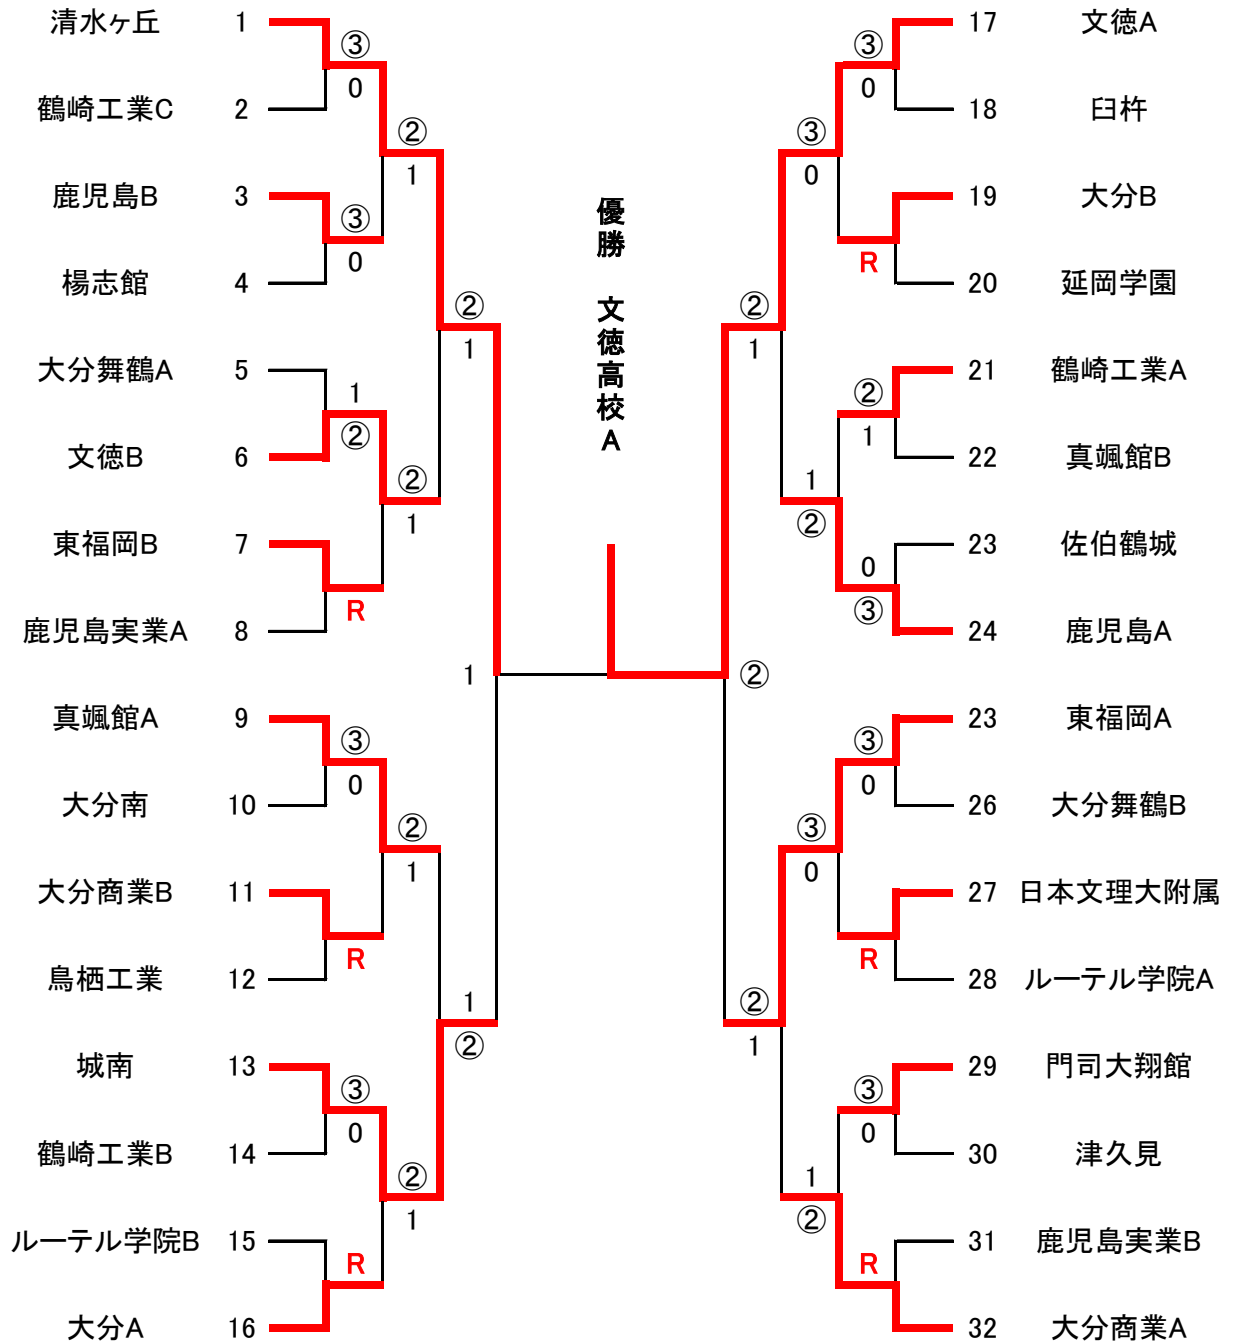

令和3年度大分市高等学校対抗秋季近県ソフトテニス大会

と き:令和3年10月3日(日)

ところ:大分市「昭和電工テニスコート」

【男子の部】

令和3年度大分市高等学校対抗秋季近県ソフトテニス大会

と き:令和3年10月3日(日)

ところ:大分市「昭和電工テニスコート」

【女子の部】

Aパート		明豊A	臼杵	大分舞鶴	津久見	勝率	順位
1	明豊A		③	③	③	3/3	1
2	臼杵	0		③	③	2/3	2
3	大分舞鶴	0	0		③	1/3	3
4	津久見	0	0	0		0/3	4

Bパート		楊志館	佐伯鶴城	大分商業B	勝率	順位
5	楊志館		②	0	1/2	2
6	佐伯鶴城	1		0	0/2	3
7	大分商業B	③	③		2/2	1

Cパート		中津東	佐伯豊南	明豊B	勝率	順位
8	中津東		1	0	0/2	3
9	佐伯豊南	②		0	1/2	2
10	明豊B	③	③		2/2	1

Dパート		大分商業A	日本文理大附属	大分	勝率	順位
11	大分商業A		③	③	2/2	1
12	日本文理大附属	0		②	1/2	2
13	大分	0	1		0/2	3

各パート1位・2位によるトーナメント