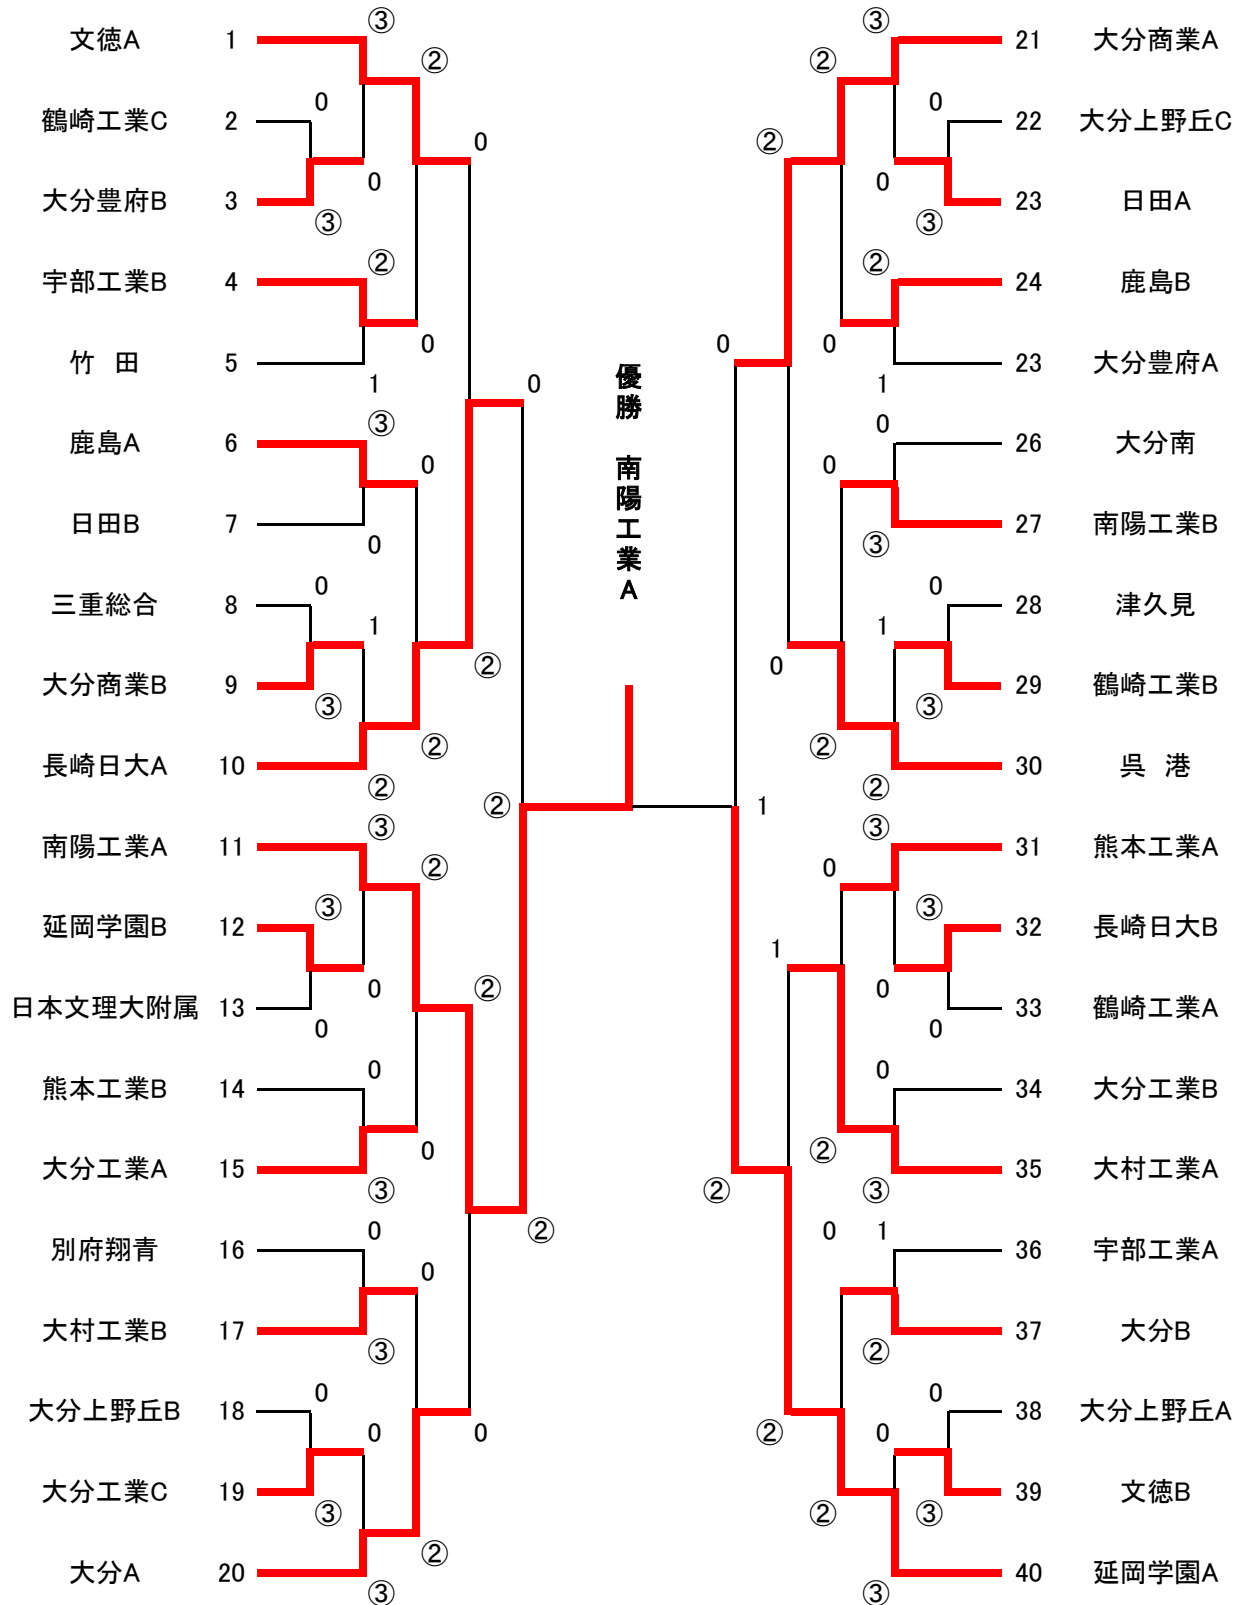

令和4年度大分市高等学校対抗秋季近県ソフトテニス大会

と き: 令和4年9月24日(土)

ところ: 大分市「昭和電工テニスコート」

【男子の部】

令和4年度大分市高等学校対抗秋季近県ソフトテニス大会

と き:令和4年9月24日(土)

ところ:大分市「昭和電工テニスコート」

【女子予選リーグ】

Aパート		大分商業A	大分南	臼杵B	大分豊府	勝率	順位
1	大分商業A		③	③	③	3/3	1
2	大分南	0		②	③	2/3	2
3	臼杵B	0	1		③	1/3	3
4	大分豊府	0	0	0		0/3	4

Bパート		大分鶴崎	大分	別府翔青	勝率	順位
5	大分鶴崎		0	③	1/2	2
6	大分	③		③	2/2	1
7	別府翔青	0	0		0/2	3

Cパート		臼杵A	大分上野丘	日本文理大附属	勝率	順位
8	臼杵A		②	③	2/2	1
9	大分上野丘	1		③	1/2	2
10	日本文理大附属	0	1		0/2	3