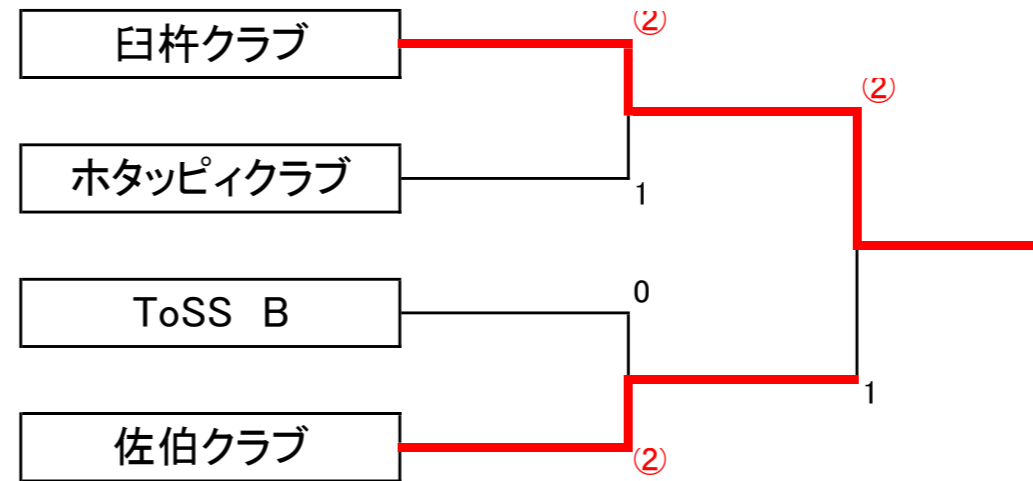

令和4年度 佐伯市クラブ対抗ソフトテニス大会

A級(一般・高校生男子)

予選リーグ

Aパート

	臼杵クラブ	佐伯豊南高校B	佐伯鶴城高校	ToSS B	勝	負	順位
1	臼杵クラブ	③	③	③	3	0	1
2	佐伯豊南高校B	0	1	0	0	3	4
3	佐伯鶴城高校	0	②	0	1	2	3
4	ToSS B	1	③		2	1	2

Bパート

	ToSS A	佐伯クラブ	臼杵高校	勝	負	順位
5	ToSS A	0	1	0	2	3
6	佐伯クラブ	③	③	2	0	1
7	臼杵高校	②	0	1	1	2

Cパート

	ホタツピィクラブ	日本文理大学付属高校	佐伯豊南高校A	勝	負	順位
8	ホタツピィクラブ	③	②	2	0	1
9	日本文理大学付属高校	0	1	0	2	3
10	佐伯豊南高校A	1	②	1	1	2

決勝トーナメント

優勝	臼杵クラブ
2位	佐伯クラブ
3位	ホタツピィクラブ
	ToSS B