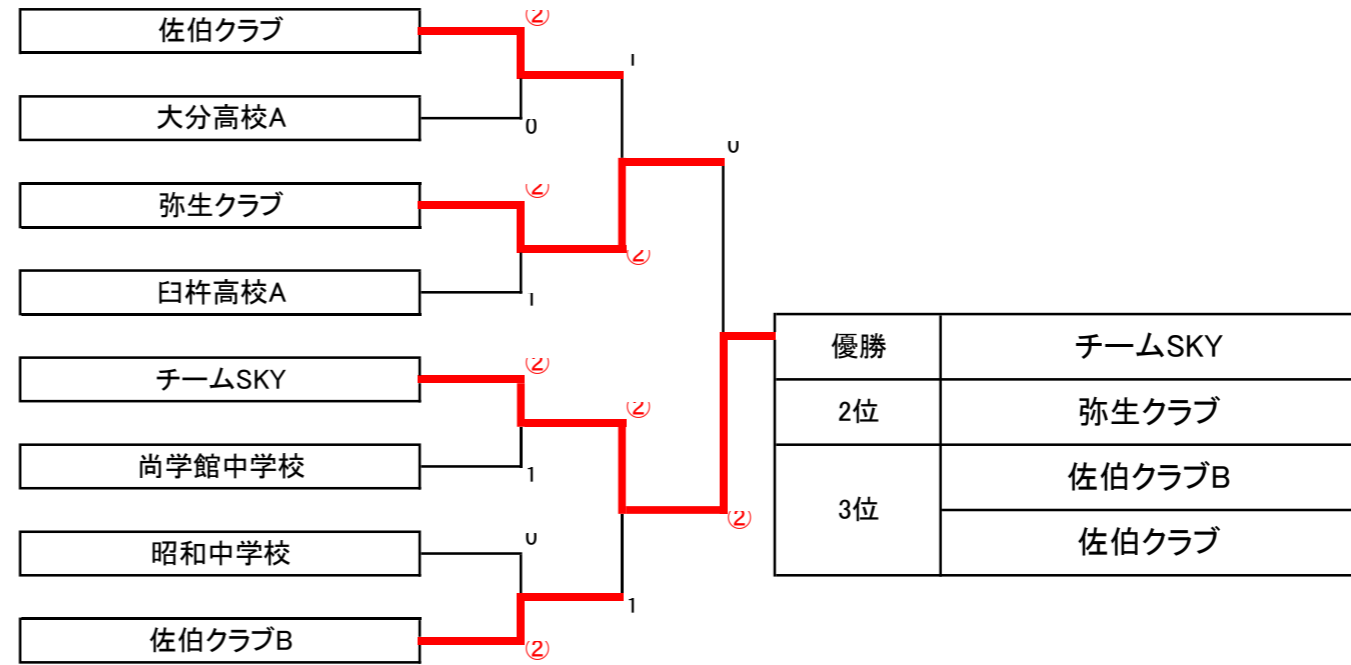

### Gパート

	吉四六クラブ	佐伯南中学校B	昭和中学校	勝	負	順位
19 吉四六クラブ		③	0	1	1	2
20 佐伯南中学校B	0		0	0	2	3
21 昭和中学校	③	③		2	0	1

## 決勝トーナメント

### 1位トーナメント