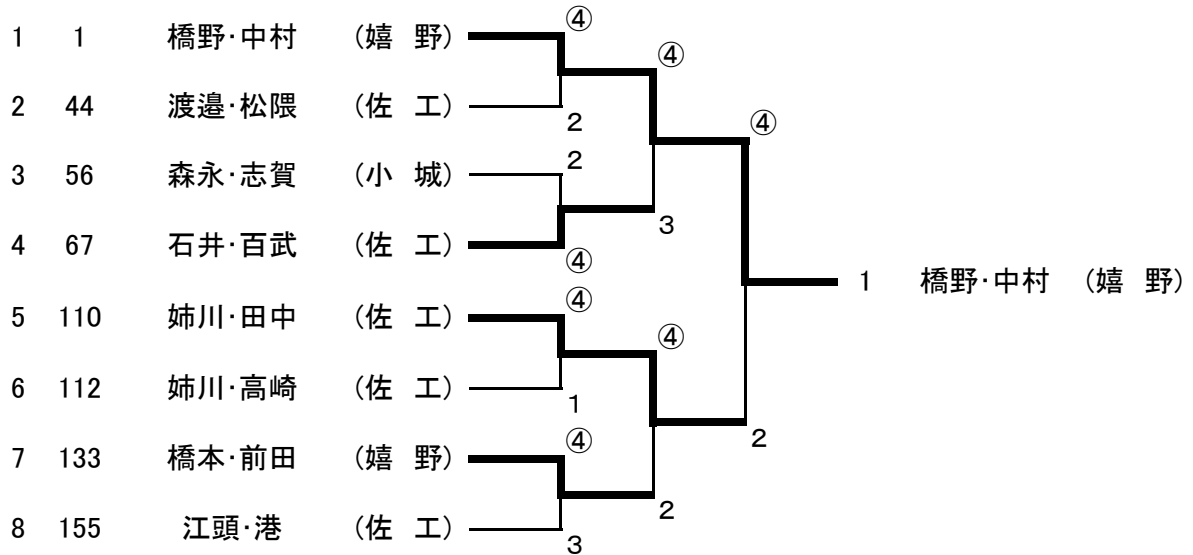

男子個人戦 (ベスト8以上)

SAGA2020 SSP杯佐賀県高等学校スポーツ大会 ソフトテニス競技

ベスト8

1	橋野・中村	(嬉野)
44	渡邊・松隈	(佐工)
56	森永・志賀	(小城)
67	石井・百武	(佐工)
110	姉川・田中	(佐工)
112	姉川・高崎	(佐工)
133	橋本・前田	(嬉野)
155	江頭・港	(佐工)

ベスト4

1	橋野・中村	(嬉野)
67	石井・百武	(佐工)
110	姉川・田中	(佐工)
133	橋本・前田	(嬉野)

最終成績

優勝	ハシノ ジュン 橋野 潤	・	ナカムラ ツバサ 中村 翼	(嬉野)
準優勝	アネガワ リョウヤ 姉川 良哉	・	タナカ ハヤト 田中 颯人	(佐工)
3位	イシイ ダイスケ 石井 大裕	・	ヒヤクケケリュウ 百武 龍斗	(佐工)
3位	ハシモト ゲンキ 橋本 源暉	・	マエダ ツバサ 前田 翼	(嬉野)
5位	ワタナベ ユウガ 渡邊 友雅	・	マツグマ ヒロカズ 松隈 大和	(佐工)
5位	モリナガ コウジ 森永 晃司	・	シガ トモナ 志賀 智那	(小城)
5位	アネガワ カツヤ 姉川 勝哉	・	タカサキ コウキ 高崎 幸樹	(佐工)
5位	エガシラ ナオキ 江頭 直希	・	ミナト コウシロウ 港 昂史朗	(佐工)

ベスト16

1	橋野・中村	(嬉野)
22	小池・高園	(佐工)
33	赤城・青木	(三高)
44	渡邊・松隈	(佐工)
45	三瀬・北島	(佐北)
56	森永・志賀	(小城)
67	石井・百武	(佐工)
78	諸岡・峰	(唐工)
99	二宮・井上	(鹿島)
110	姉川・田中	(佐工)
112	姉川・高崎	(佐工)
128	白川・紙永	(佐工)
133	橋本・前田	(嬉野)
144	八並・山田	(小城)
155	江頭・港	(佐工)
176	山口・園田	(唐東)

ベスト16(学校別)

22	小池・高園	(佐工)
44	渡邊・松隈	(佐工)
67	石井・百武	(佐工)
110	姉川・田中	(佐工)
112	姉川・高崎	(佐工)
128	白川・紙永	(佐工)
155	江頭・港	(佐工)
1	橋野・中村	(嬉野)
133	橋本・前田	(嬉野)
56	森永・志賀	(小城)
144	八並・山田	(小城)
33	赤城・青木	(三高)
45	三瀬・北島	(佐北)
78	諸岡・峰	(唐工)
99	二宮・井上	(鹿島)
176	山口・園田	(唐東)

ベスト32

1	橋野・中村	(嬉野)	11	門川・小川	(唐東)
12	千布・千綿	(小城)	22	小池・高園	(佐工)
26	野中・西原	(佐工)	33	赤城・青木	(三高)
36	川口・上岩	(唐工)	44	渡邊・松隈	(佐工)
45	三瀬・北島	(佐北)	55	西田・太田	(鹿島)
56	森永・志賀	(小城)	62	池田・古賀	(佐工)
67	石井・百武	(佐工)	76	松尾・徳淵	(龍谷)
78	諸岡・峰	(唐工)	88	高田・松林	(嬉野)
89	安富・赤堀	(嬉野)	99	二宮・井上	(鹿島)
103	小山・杉原	(唐東)	110	姉川・田中	(佐工)
112	姉川・高崎	(佐工)	119	古川・古川	(佐工)
126	浦川・菊浪	(伊高)	128	白川・紙永	(佐工)
133	橋本・前田	(嬉野)	143	古川・中野	(佐工)
144	八並・山田	(小城)	154	大島・田中	(白石)
155	江頭・港	(佐工)	163	田中・松井	(唐工)
166	宮崎・山崎	(唐商)	176	山口・園田	(唐東)