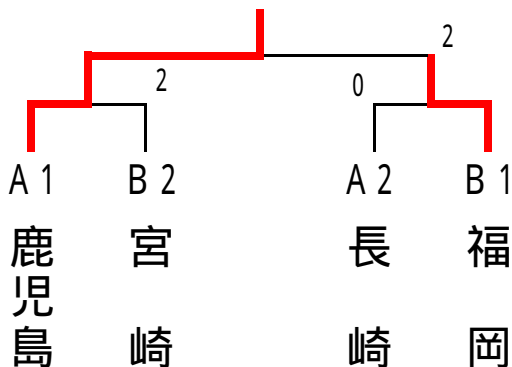

九州レディースソフトテニス選手権大会（団体）

平成22年11月7日(日) 佐賀県総合運動場庭球場

Aパート

県名		1	2	3	4	勝率	順位
1	沖縄		1		2	1/3	3
2	鹿児島					3/3	1
3	大分	2	2		2	0/3	4
4	長崎		0			2/3	2

Bパート

県名		5	6	7	8	勝率	順位
5	福岡					3/3	1
6	熊本	1			1	1/3	3
7	佐賀	2	2		2	0/3	4
8	宮崎	2				2/3	2

決勝

鹿児島	- 2	福岡
田平まゆみ 米盛聡美	2 -	藤島有希 田中聖子
永吉ゆかり 江口あゆみ	- 3	杉田 直子 早苗 里華
迫 和代 岩崎 節子	- 1	松本祐紀恵 山本 明美
米満加代子 日高小百合	- 3	片山 順子 櫻木 直子
若松 由紀 橋口ゆう子	1 -	原口 増美 林 美穂

三位決定戦

宮崎	1 -	長崎
田中真由美 黒木弘美	1 -	山田 麻未 尾崎 壘
江河 信子 未永タマキ	- 1	辻村 誠子 本多菜穂子
津曲まり子 鹿島真由美	3 -	崎田 京子 成瀬由紀子
大山奈保子 木佐木涼子	-	石原 絹子 小林 竜子
椎葉 愛華 橋口 美里	0 -	松山 晶 吉岡 由美