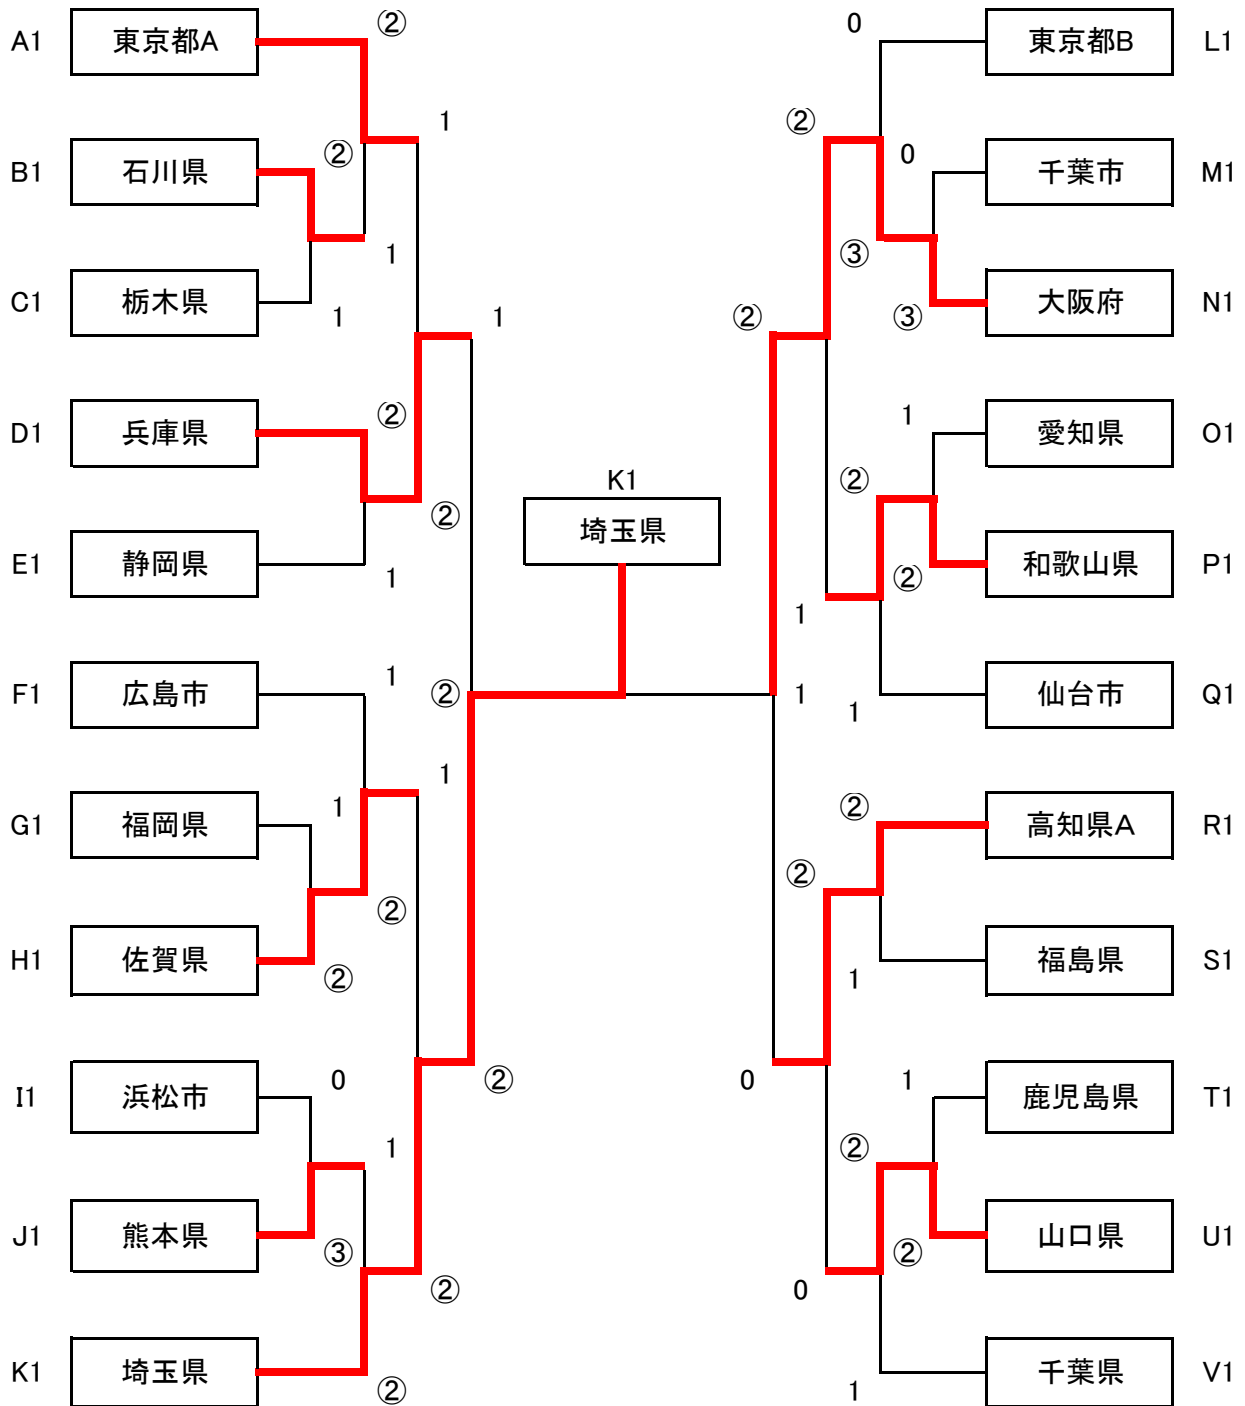

L	都道府県市	東京都B	高知県C	秋田県	勝率	差	順位
1	東京都B		②	②	2/2		1
2	高知県C	1		②	1/2		2
3	秋田県	1	1		0/2		3

R	都道府県市	新潟県	横浜市	高知県A	勝率	差	順位
1	新潟県		0	0	0/2		3
2	横浜市	③		1	1/2		2
3	高知県A	③	②		2/2		1

M	都道府県市	宮崎県	島根県	千葉市	勝率	差	順位
1	宮崎県		1	②	1/2	-3	3
2	島根県	②		1	1/2	-2	2
3	千葉市	1	②		1/2	+5	1

S	都道府県市	名古屋市	福島県	広島県	勝率	差	順位
1	名古屋市		1	1	0/2		3
2	福島県	②		②	2/2		1
3	広島県	②	1		1/2		2

N	都道府県市	青森県	大阪府	長野県	勝率	差	順位
1	青森県		0	1	0/2		3
2	大阪府	③		③	2/2		1
3	長野県	②	0		1/2		2

T	都道府県市	宮城県	香川県	鹿児島県	勝率	差	順位
1	宮城県		0	0	0/2		3
2	香川県	③		1	1/2		2
3	鹿児島県	③	②		2/2		1

O	都道府県市	愛知県	堺市	山梨県	勝率	差	順位
1	愛知県		②	②	2/2		1
2	堺市	1		1	0/2		3
3	山梨県	1	②		1/2		2

U	都道府県市	京都市	神奈川県	山口県	勝率	差	順位
1	京都市		③	1	1/2		2
2	神奈川県	0		1	0/2		3
3	山口県	②	②		2/2		1

P	都道府県市	さいたま市	和歌山県	鳥取県	勝率	差	順位
1	さいたま市		1	③	1/2		2
2	和歌山県	②		②	2/2		1
3	鳥取県	0	1		0/2		3

V	都道府県市	千葉県	福井県	沖縄県	岩手県	勝率	差	順位
1	千葉県		③	③	③	3/3		1
2	福井県	0		③	1	1/3		3
3	沖縄県	0	0		0	0/3		4
4	岩手県	0	②	③		2/3		2

Q	都道府県市	仙台市	長崎県	静岡市	勝率	差	順位
1	仙台市		②	②	2/2		1
2	長崎県	1		1	0/2		3
3	静岡市	1	②		1/2		2

◆決勝トーナメント戦 10月27日(日)・28日(月)

(1) 第1位グループ

※英字は、予選リーグ戦のブロック番号です。
※内は、チーム名をご記入ください。