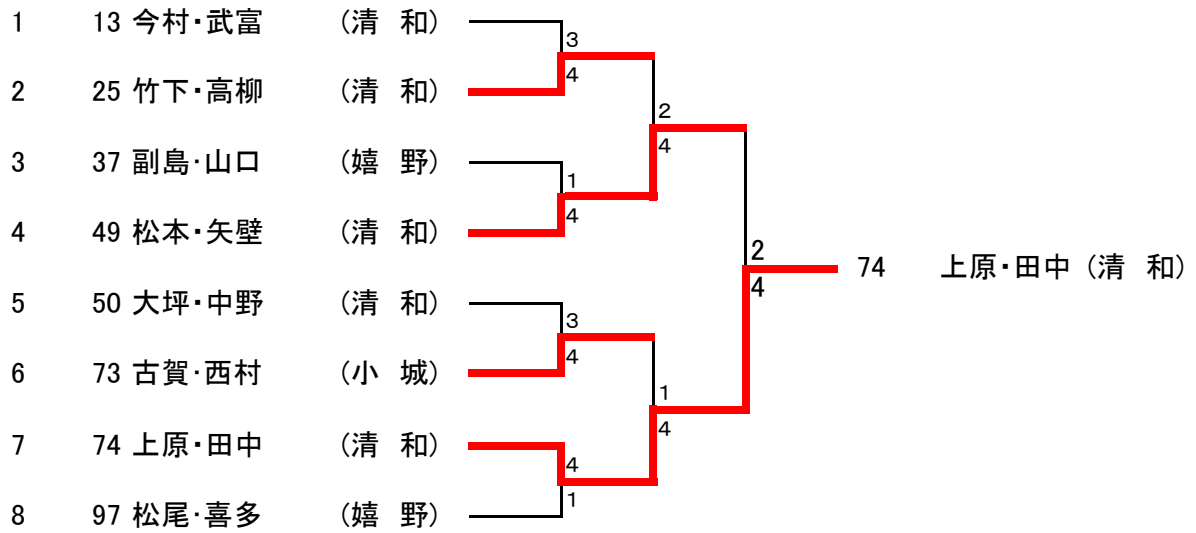

女子個人戦 (ベスト8以上)

平成26年度 佐賀県高校生新人大会 女子の部 女子個人の部

ベスト8

13	今村・武富	(清和)
25	竹下・高柳	(清和)
37	副島・山口	(嬉野)
49	松本・矢壁	(清和)
50	大坪・中野	(清和)
73	古賀・西村	(小城)
74	上原・田中	(清和)
97	松尾・喜多	(嬉野)

ベスト4

25	竹下	・	高柳	(清和)
49	松本	・	矢壁	(清和)
73	古賀	・	西村	(小城)
74	上原	・	田中	(清和)

最終成績

優勝	ウエハラ 上原	リノ 璃乃	・	ツカ 田中	ミナ 美佳	(清和)
準優勝	マツモト 松本	カホ 華穂	・	ヤカベ 矢壁	ナナ 奈々	(清和)
3位	ヨガ 古賀	マナミ 茉奈美	・	ニシムラ 西村	ユウカ 結花	(小城)
3位	タケシタ 竹下	マイ 舞	・	タカヤナギ 高柳	チカ 千佳	(清和)
5位	イマムラ 今村	イズミ 衣純	・	タケダ 武富	ナナ 奈菜	(清和)
5位	ソエジマ 副島	ハルナ 春菜	・	ヤマグチ 山口	ユウカ 優香	(嬉野)
5位	オオツボ 大坪	ユウカ 裕華	・	ナカノ 中野	アイリ 愛梨	(清和)
5位	マツオ 松尾	アヤナ 采奈	・	キタ 喜多	モモコ 桃子	(嬉野)

ベスト16

1	澤山・高島	(鹿島)
13	今村・武富	(清和)
14	米倉・竹崎	(唐西)
25	竹下・高柳	(清和)
31	樋口・山口	(伊万里)
37	副島・山口	(嬉野)
38	寺崎・中野	(清和)
49	松本・矢壁	(清和)
50	大坪・中野	(清和)
61	山口・坂本	(嬉野)
62	糸山・田中	(清和)
73	古賀・西村	(小城)
74	上原・田中	(清和)
85	岩宗・山口	(唐商)
86	今坂・日高	(清和)
97	松尾・喜多	(嬉野)

ベスト16(学校別)

13	今村	・	武富	(清和)
25	竹下	・	高柳	(清和)
38	寺崎	・	中野	(清和)
49	松本	・	矢壁	(清和)
50	大坪	・	中野	(清和)
62	糸山	・	田中	(清和)
74	上原	・	田中	(清和)
86	今坂	・	日高	(清和)
37	副島	・	山口	(嬉野)
61	山口	・	坂本	(嬉野)
97	松尾	・	喜多	(嬉野)
1	澤山	・	高島	(鹿島)
14	米倉	・	竹崎	(唐西)
31	樋口	・	山口	(伊万里)
73	古賀	・	西村	(小城)
85	岩宗	・	山口	(唐商)