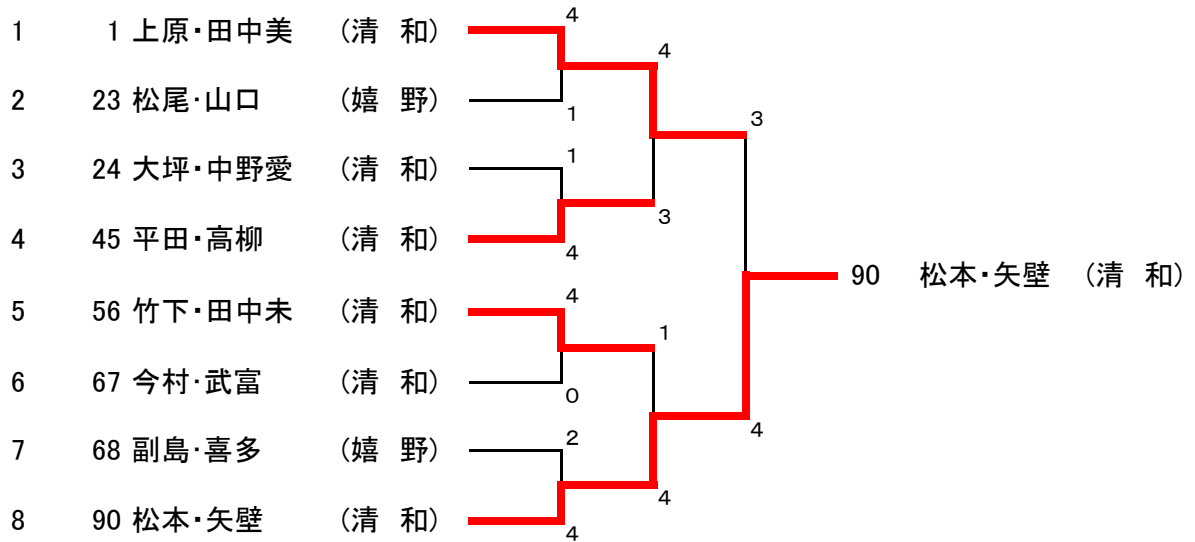

女子個人戦(2)

46 古賀・西村 (小 城)									副島・喜多 (嬉 野)	68
47 峰・諸田 (唐 東)	2	1	4						大曲・石井 (鹿島・多久)	69
48 熊手・徳森 (三 高)	4			3					蓮池・藤川 (鹿 島)	70
49 峯・丸尾 (伊 商)		4	0						田久保希・吉崎 (巖 木)	71
50 田中・田中 (唐 西)		0							田寄・江口 (伊 農)	72
51 山本・永松 (多 久)		3		4					大安・原口 (伊 高)	73
52 藤巻・宝蔵寺 (伊 高)	1	4	1		2				原・竹村 (三 高)	74
53 倉崎・宮寄 (鹿 島)	4			4					嘉村・杉本 (佐 西)	75
54 坂井・岸川 (牛 津)	4								堤・岩本 (唐 西)	76
55 福成・今上 (鳥 商)	1	0		4					井内・秋山 (多 久)	77
56 竹下・田中未 (清 和)		4			1	4		松本・矢壁 (清 和)	78	
57 岩宗・山口 (唐 商)		4							寺崎・中野李 (清 和)	79
58 片岡・木下 (伊 高)	4	0	4						澤山・高島 (鹿 島)	80
59 北川・田中 (巖 木)	2								川頭・中島 (小 城)	81
60 糸山・足立 (清 和)	4			1					坂口・谷島 (青 翔)	82
61 小川・能隅 (唐 東)	1	4	1						西山・野中 (唐 東)	83
62 井田・一ノ瀬 (神 埼)		1			0				清水・馬場 (佐 農)	84
63 浦川・早津 (鹿 島)		4							馬場・小山 (鳥 商)	85
64 香月・森崎 (杵 商)		0	1						北御門・貞包 (神 埼)	86
65 福川・辻 (伊 商)	2			4					兼田・前田 (伊 商)	87
66 野口・山本 (小 城)	4	0		4					坂本・鶴田 (唐 商)	88
67 今村・武富 (清 和)		4							福本・岡口 (伊 高)	89
									松本・矢壁 (清 和)	90

女子個人戦(ベスト8以上)

平成26年度 佐賀県高校生春季ソフトテニス大会 女子の部 女子個人の部

ベスト8

1	上原・田中美	(清和)
23	松尾・山口	(嬉野)
24	大坪・中野愛	(清和)
45	平田・高柳	(清和)
56	竹下・田中未	(清和)
67	今村・武富	(清和)
68	副島・喜多	(嬉野)
90	松本・矢壁	(清和)

ベスト4

1	上原	・	田中美	(清和)
45	平田	・	高柳	(清和)
56	竹下	・	田中未	(清和)
90	松本	・	矢壁	(清和)