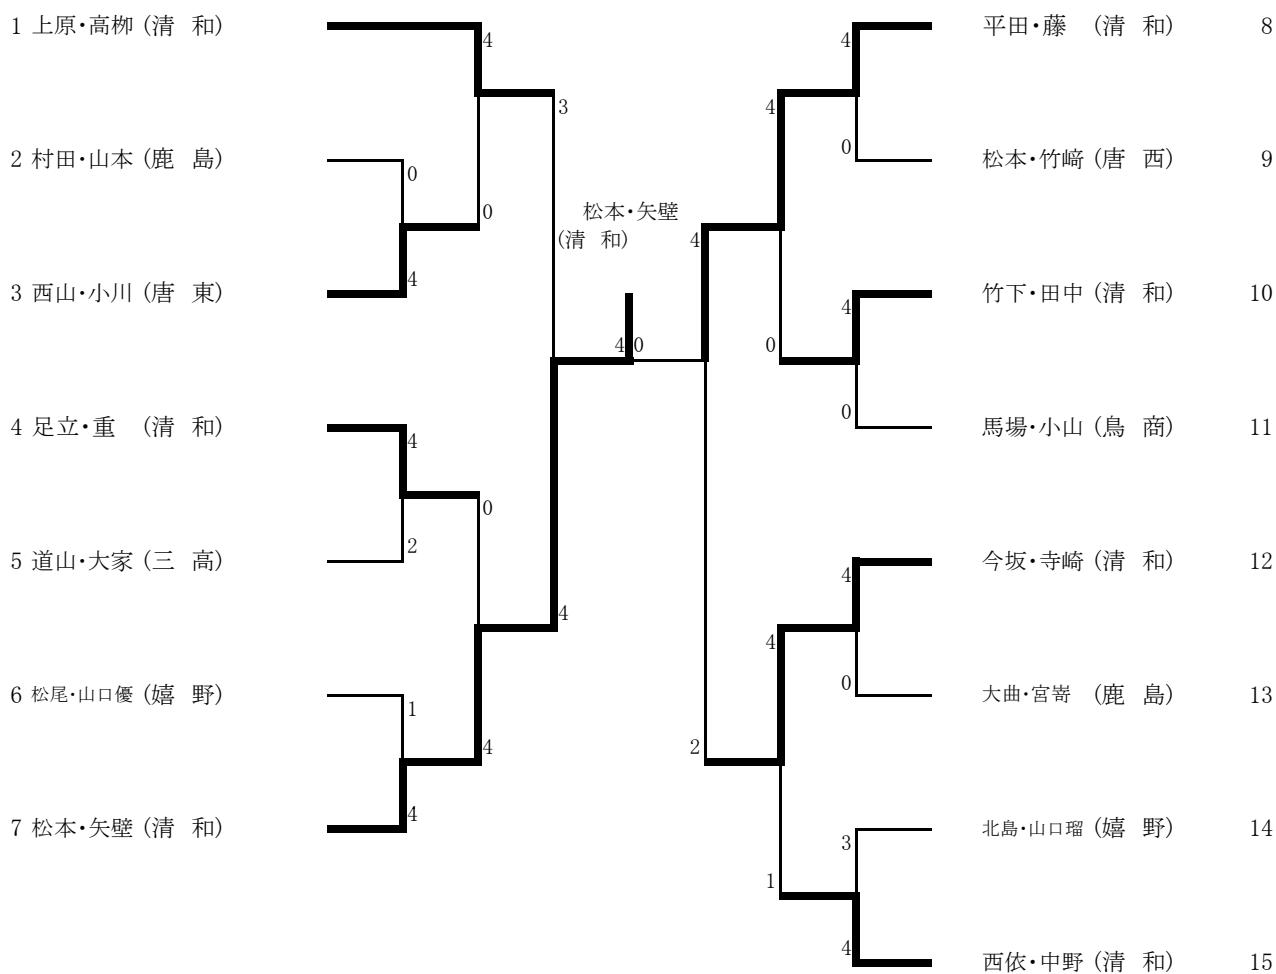

女子個人戦

松本 華穂・矢壁 奈々 (清和)

④-0

平田 紅葉・藤 萌菜 (清和)

(④-2)
 (⑤-3)
 (④-0)
 (⑤-3)