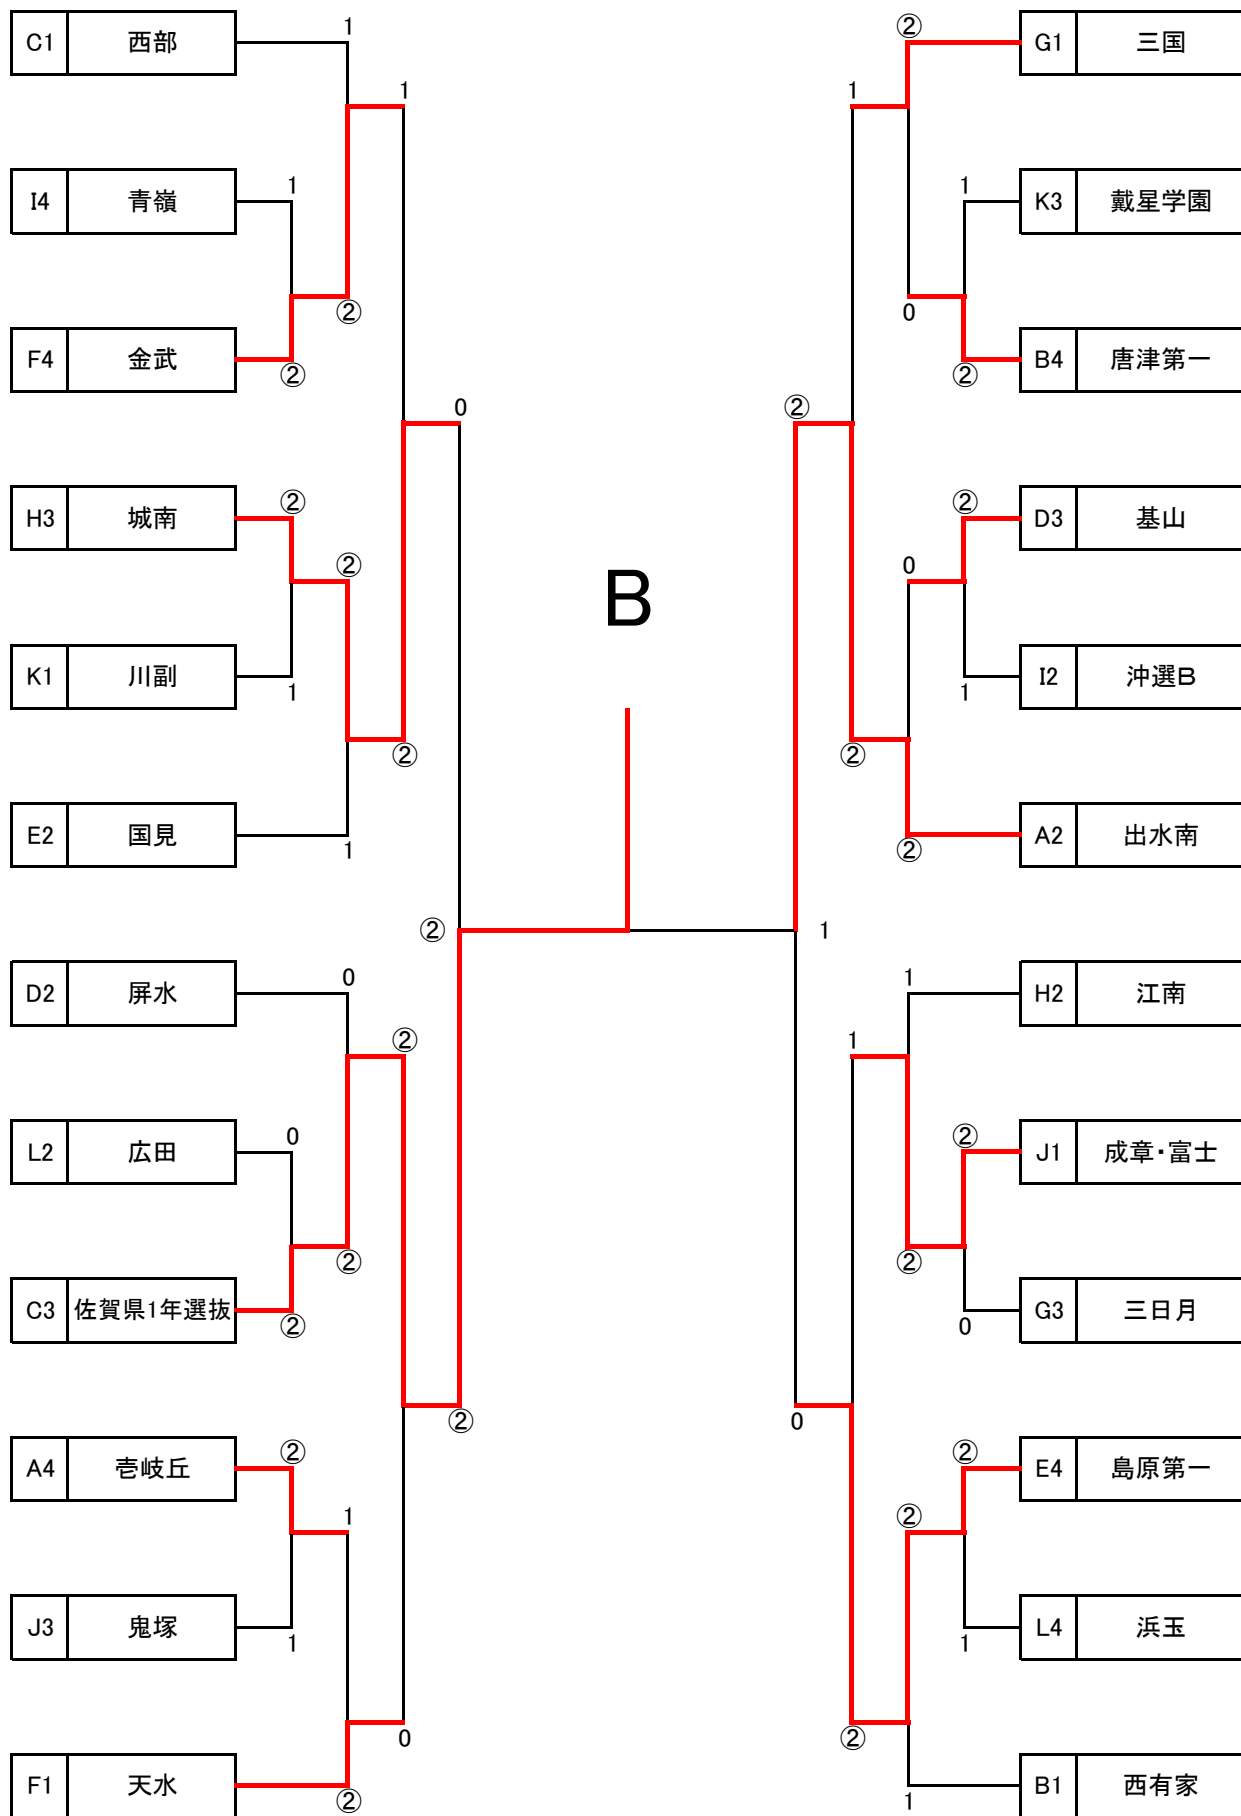

【男子ネクシーガ決勝トーナメント】(森林公園集合:敗戦後移動あり)

【男子ネクシーガ決勝トーナメント】(佐賀市立コート: 森林公園へ移動あり)