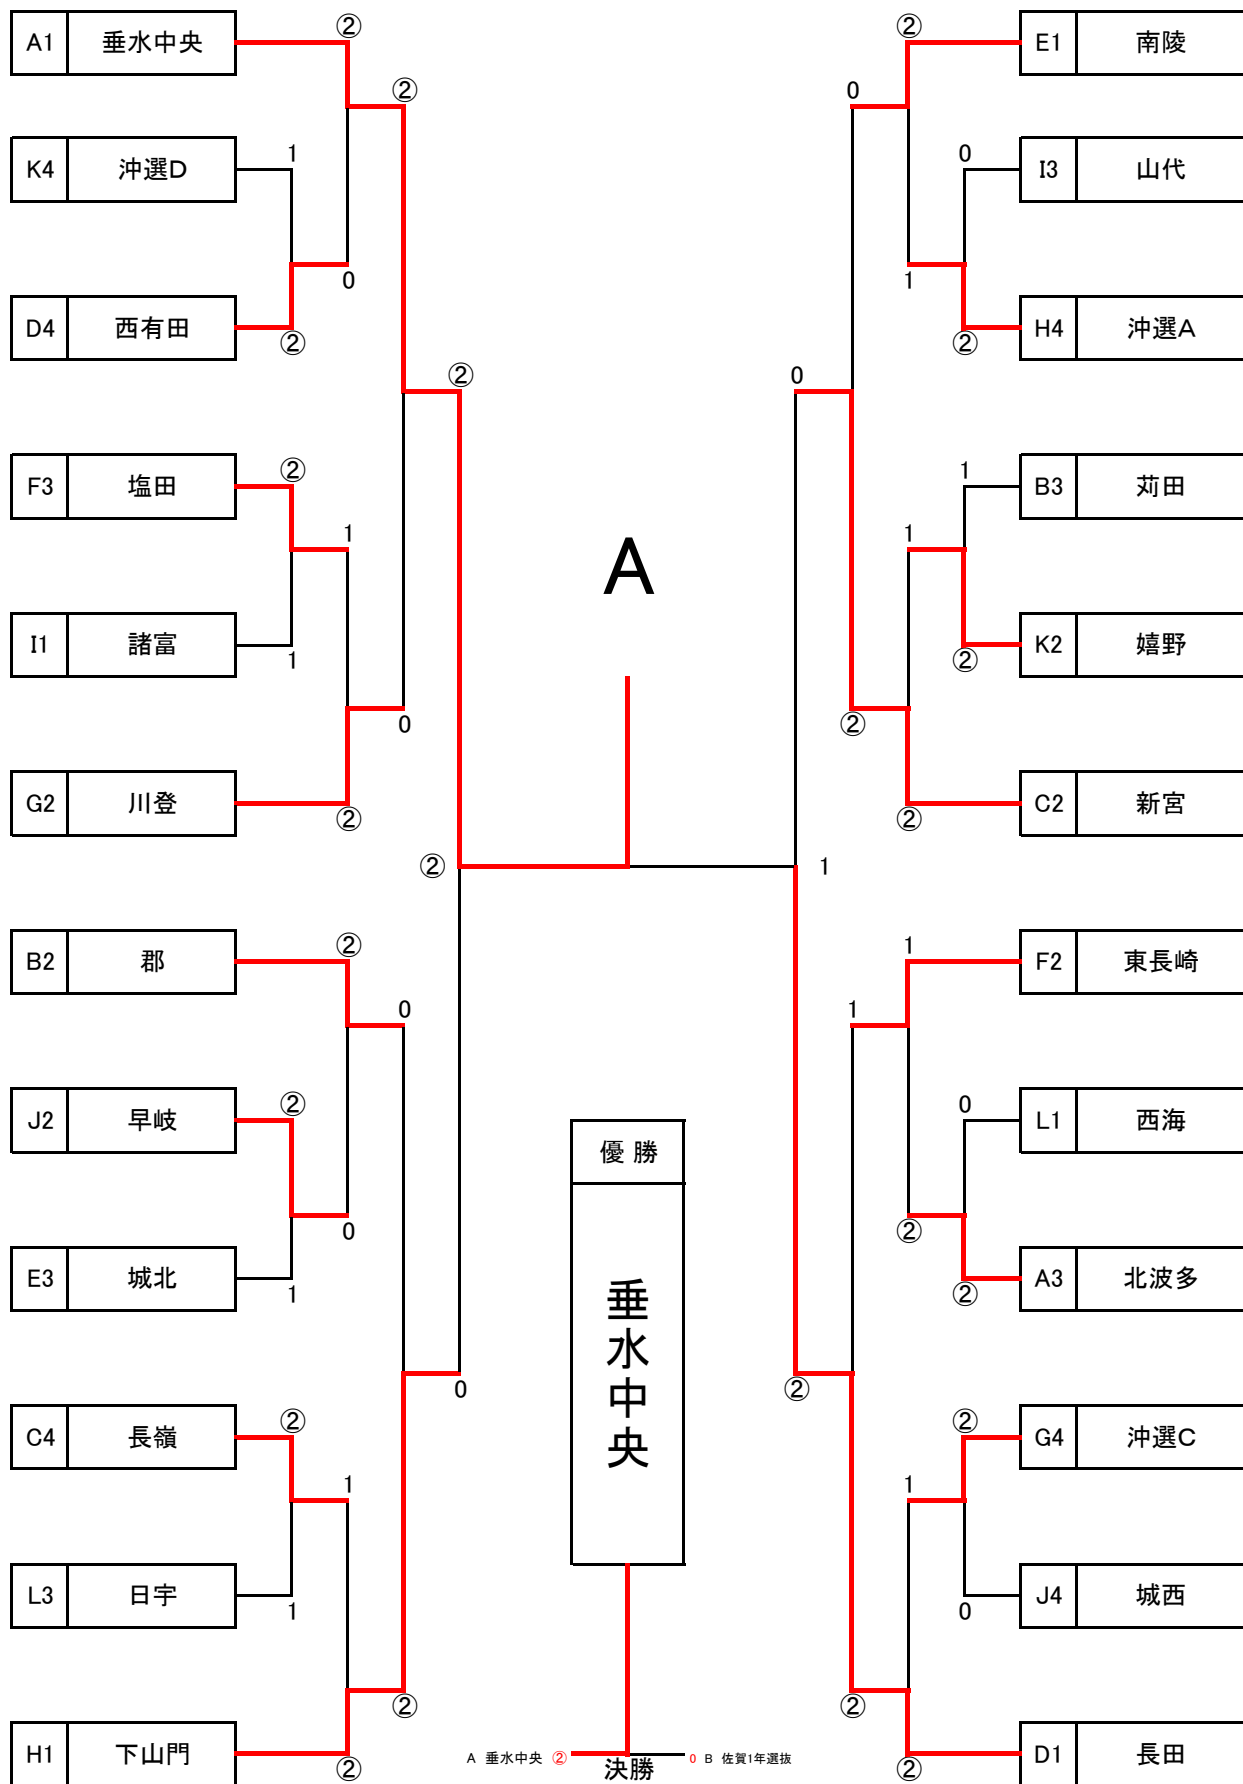

【男子ネクシーガ決勝トーナメント】(森林公園集合:敗戦後移動あり)