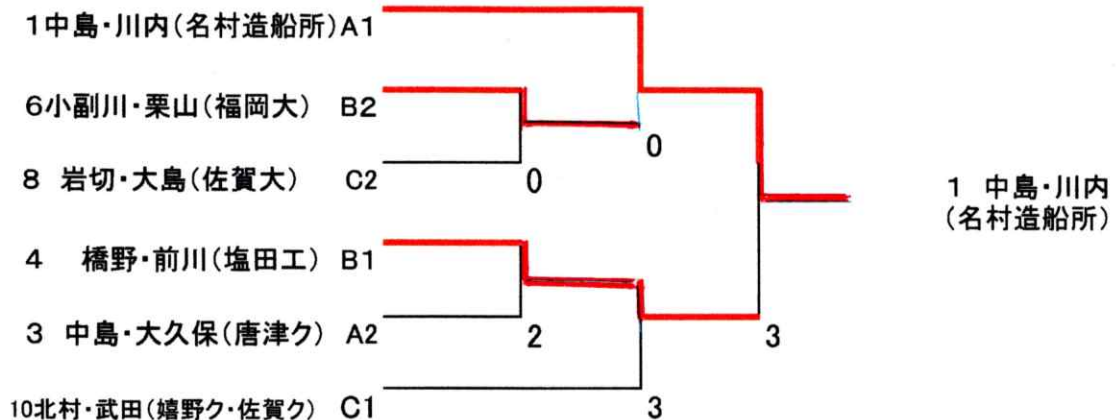

平成30年度佐賀県選抜インドアソフトテニス選手権大会

男子

平成30年12月16日(日)

Aパート

玄海町民体育館

	1名村造船所	2川副中城西中	3唐津ク	勝点	順位
1 中島 諒 川内 李希		④	④	2	1
2 石井 大裕 北島 和樹	0		0	0	3
3 中島 敬史 大久保賢二	1	④		1	2

Bパート

	4塩田工	5佐賀大	6福岡大	7鳥栖ク小城ク	勝点	順位
4 橋野 潤 前川 太一		④	④	④	3	1
5 宮川 直也 小山 玲音	1		0	0	0	4
6 小副川忠希 栗山 比呂	3	④		④	2	2
7 池田 直樹 阿津坂拓也	2	④	3		1	3

Cパート

	8佐賀大	9鹿島高	10嬉野ク佐賀ク	勝点	順位
8 岩切皓太郎 大島 樹		④	1	1	2
9 中川 雄基 川原 佑樹	3		3	0	3
10 北村 雄基 武田 知大	④	④		2	1

決勝トーナメント