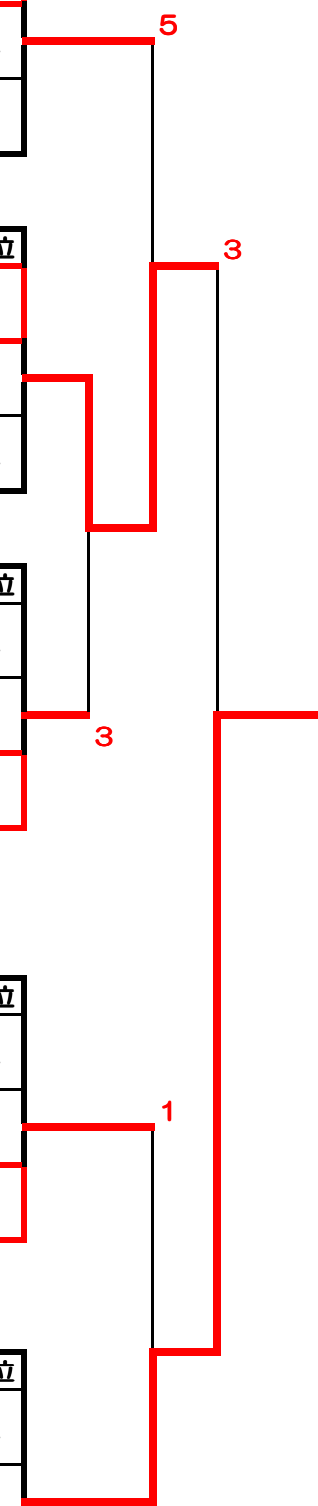

近畿選手権 シニア女子65

	1	2	3	勝	敗	差	順位
1	岡中 節子 (兵庫県 すずらんクラブ)	④	④	2	0		1
	岸本 久美子 (兵庫県 すずらんクラブ)						
2	中村 委子 (大阪府 みつわクラブ)	3	④	1	1		2
	菊井 千加子 (大阪府 サンレディース)						
3	市川 加奈女 (京都府 洛南パーソンズ)	0	0	0	2		3
	三木 千賀子 (京都府 洛南パーソンズ)						

	4	5	6	勝	敗	差	順位
4	三松 典子 (大阪府 東大阪アミー)	④	④	2	0		1
	杉江 公江 (大阪府 ファニー)						
5	白川 洋子 (大阪府 文月クラブ)	0	1	0	2		3
	村井 和子 (大阪府 堺レディース)						
6	藤墳 みち子 (滋賀県 長浜STA)	0	④	1	1		2
	宇野 糸い子 (滋賀県 長浜STA)						

	7	8	9	勝	敗	差	順位
7	長谷 美子 (大阪府 東大阪市ソフトテニス協会)	④	2	1	1		2
	齋藤 美恵子 (大阪府 吹田クラブ)						
8	遠藤 真知子 (京都府 山背コスモス)	2	2	0	2		3
	高本 久美 (京都府 宇治早蕨)						
9	八代 富喜代 (和歌山県 ゆうがクラブ)	④	④	2	0		1
	和田 周子 (和歌山県 オレンジクラブ)						

	10	11	12	勝	敗	差	順位
10	政本 美和子 (大阪府 高槻ソフトテニスクラブ)	④	2	1	1		2
	園 菊代 (大阪府 東淀川クラブ)						
11	山内 光代 (京都府 ピュア)	R	R				3
	北市 一恵 (京都府 洛南パーソンズ)						
12	大谷 光恵 (兵庫県 宮っ子クラブ)	④	④	2	0		1
	宮内 和子 (兵庫県 垂水クラブ)						

	13	14	15	勝	敗	差	順位
13	有田 正子 (京都府 宇治クラブ)	④	2	1	1		2
	本庄 恵美子 (京都府 宇治クラブ)						
14	鳥居 千鶴子 (滋賀県 さざなみレディース)	1	0	0	2		3
	小島 百合子 (滋賀県 甲賀レディース)						
15	中村 葉志子 (大阪府 大阪OB軟庭会)	④	④	2	0		1
	山崎 眞喜子 (大阪府 豊中ソフトテニスクラブ)