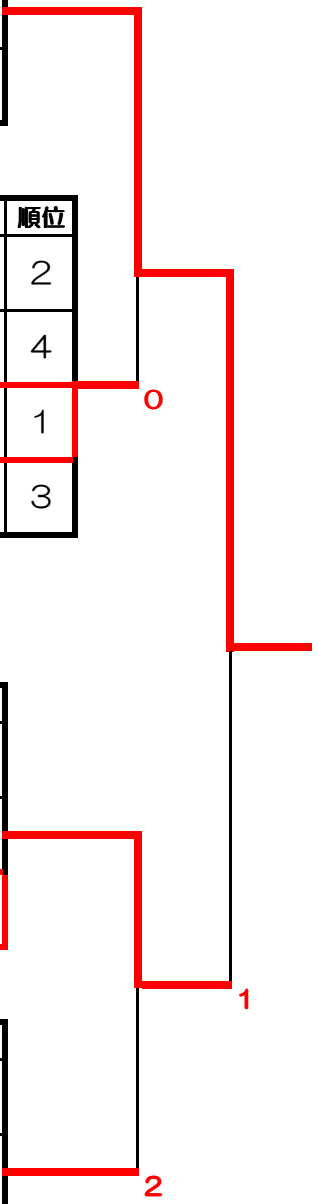

近畿選手権 女子75

	1	2	3	勝	敗	差	順位
1 高羽 邦子 (大阪府 堺ミルフィーズ)		④	④	2	0		1
山田 悦子 (大阪府 東大阪アミー)							
2 栄部 二子 (京都府 洛南パーソンズ)	0		0	0	2		3
山北 心江 (奈良県 奈良ソフトテニスクラブ)							
3 吉田 純子 (和歌山県 天長クラブ)	3	④		1	1		2
池原 幸子 (兵庫県 西代レディース)							

	4	5	6	7	勝	敗	差	順位
4 伊藤 朗子 (兵庫県 ひまわりクラブ)		④	2	④	2	1		2
坂井 浩子 (大阪府 堺ミルフィーズ)								
5 土肥 道代 (滋賀県 滋賀レディース連盟)	2		0	0	0	3		4
中邑 千恵 (滋賀県 滋賀レディース連盟)								
6 谷口 かつ子 (京都府 若竹クラブ)	④	④		④	3	0		1
橋本 愛子 (京都府 若竹クラブ)								
7 高橋 芳子 (大阪府 緑地レディース)	1	④	1		1	2		3
遠山 美登里 (大阪府 枚方市ソフトテニス連盟)								

	8	9	10	勝	敗	差	順位
8 喜利 ミナ子 (京都府 洛西クラブ)		④	1	1	1		2
新庄 薫 (京都府 洛南パーソンズ)							
9 桜井 美春 (大阪府 堺ミルフィーズ)	2		2	0	2		3
杉本 節子 (大阪府 高槻ソフトテニスクラブ)							
10 近藤 綾子 (兵庫県 二見クラブ)	④	④		2	0		1
中山 徳美 (奈良県 奈良クラブ)							

	11	12	13	勝	敗	差	順位
11 吉田 和子 (大阪府 サンレディース)		2	3	0	2		3
戸田 一代 (大阪府 堺あすなろクラブ)							
12 福岡 保子 (京都府 京都女子クラブ)	④		2	1	1		2
横幕 昌代 (京都府 京都女子クラブ)							
13 宮下 恭子 (大阪府 ファニー)	④	④		2	0		1
前出 美代子 (大阪府 枚方市ソフトテニス連盟)