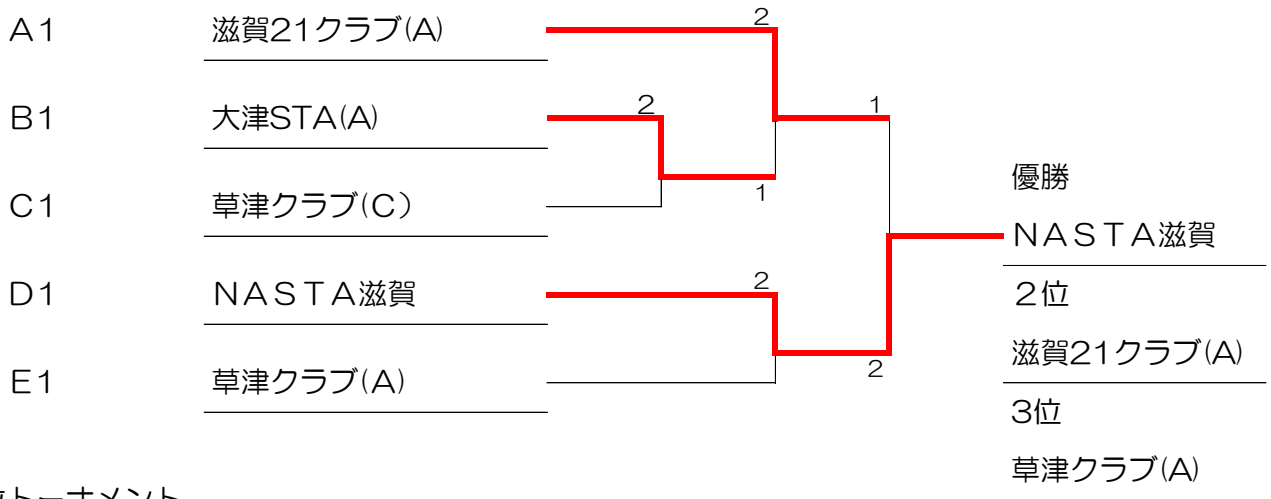

男子決勝トーナメント

男子2位トーナメント

男子3・4位トーナメント

< 男子 の 部 >

A ブ ロ ッ ク		支部名	1	2	3	4		順位
1	滋 賀 2 1 ク ラ ブ (A)	大津		③	②	③	3/0	1
2	ク ラ ブ ネ ク ス ト	彦根	0		0	0	0/3	4
3	S K O B	近江八幡	1	③		0	1/2	3
4	伊 香 S T A (B)	伊香	0	③	③		2/1	2

B ブ ロ ッ ク		支部名	5	6	7			順位
5	草 津 ク ラ ブ (B)	草津		1	②		1/1	2
6	大 津 S T A (A)	大津	②		③		2/0	1
7	日本まんなか倶楽部 (B)	近江八幡	1	0			0/2	3

C ブ ロ ッ ク		支部名	8	9	10			順位
8	綾 羽 高 等 学 校 (A)	高体連		1	1		0/2	3
9	草 津 ク ラ ブ (C)	草津	②		②		2/0	1
10	滋 賀 2 1 ク ラ ブ (B)	大津	②	1			1/1	2

D ブ ロ ッ ク		支部名	11	12	13	14		順位
11	綾 羽 高 等 学 校 (B)	高体連		0	1	0	0/3	4
12	N A S T A 滋 賀	大津	③		③	②	3/3	1
13	守 山 S T C	守山	②	0		1	1/2	3
14	日本まんなか倶楽部 (A)	近江八幡	③	1	②		2/1	2

E ブ ロ ッ ク		支部名	15	16	17			順位
15	草 津 ク ラ ブ (A)	草津		③	②		2/0	1
16	大 津 S T A (B)	大津	0		0		0/2	3
17	伊 香 S T A (A)	伊香	1	③			1/1	2

< 女 子 の 部 >

女子決勝リーグ		支部名	21	22	23	24	25		順位
21	滋 賀 2 1 ク ラ ブ	大津		③	③	0	②	3/4	2
22	ク ラ ブ ネ ク ス ト (A)	彦根	0		③	0	0	1/4	4
23	ク ラ ブ ネ ク ス ト (B)	彦根	0	0		0	0	0/4	5
24	大 津 S T A	大津	③	③	③		③	4/4	1
25	守 山 S T C	守山	1	③	③	0		2/4	3