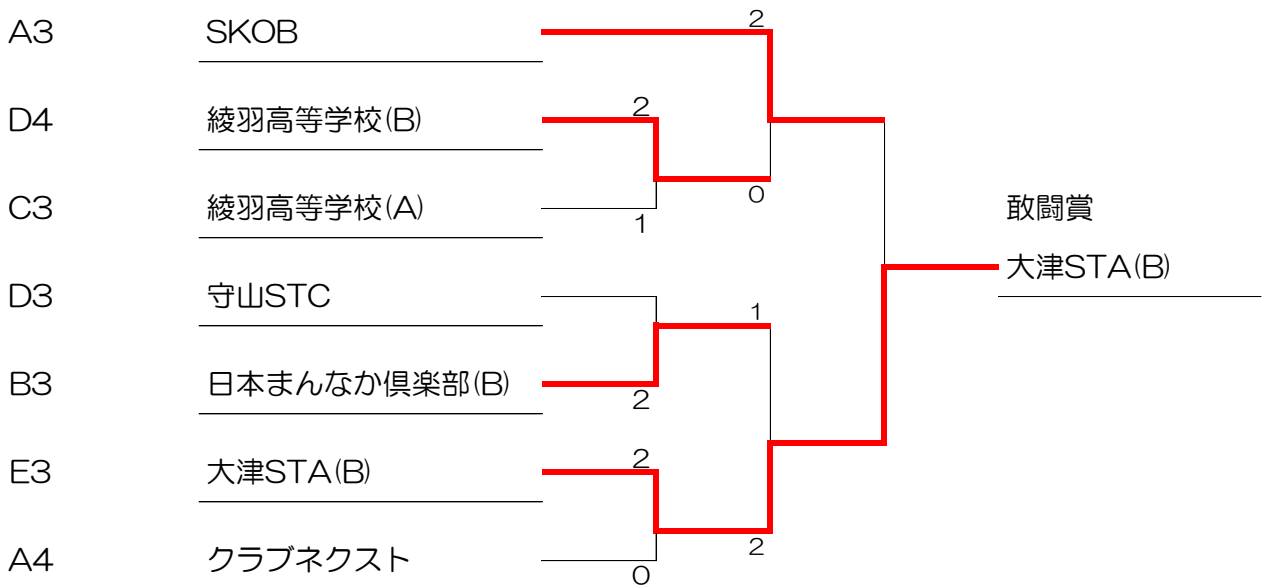

男子決勝トーナメント

男子2位トーナメント

男子3・4位トーナメント

< 男子 の 部 >

A ブ ロ ッ ク		支部名	1	2	3	4		順位
1	滋 賀 2 1 ク ラ ブ (A)	大津		③	②	③	3/0	1
2	ク ラ ブ ネ ク ス ト	彦根	0		0	0	0/3	4
3	S K O B	近江八幡	1	③		0	1/2	3
4	伊 香 S T A (B)	伊香	0	③	③		2/1	2

B ブ ロ ッ ク		支部名	5	6	7			順位
5	草 津 ク ラ ブ (B)	草津		1	②		1/1	2
6	大 津 S T A (A)	大津	②		③		2/0	1
7	日本まんなか倶楽部 (B)	近江八幡	1	0			0/2	3

C ブ ロ ッ ク		支部名	8	9	10			順位
8	綾 羽 高 等 学 校 (A)	高体連		1	1		0/2	3
9	草 津 ク ラ ブ (C)	草津	②		②		2/0	1
10	滋 賀 2 1 ク ラ ブ (B)	大津	②	1			1/1	2

D ブ ロ ッ ク		支部名	11	12	13	14		順位
11	綾 羽 高 等 学 校 (B)	高体連		0	1	0	0/3	4
12	N A S T A 滋 賀	大津	③		③	②	3/3	1
13	守 山 S T C	守山	②	0		1	1/2	3
14	日本まんなか倶楽部 (A)	近江八幡	③	1	②		2/1	2

E ブ ロ ッ ク		支部名	15	16	17			順位
15	草 津 ク ラ ブ (A)	草津		③	②		2/0	1
16	大 津 S T A (B)	大津	0		0		0/2	3
17	伊 香 S T A (A)	伊香	1	③			1/1	2

< 女 子 の 部 >

女子決勝リーグ		支部名	21	22	23	24	25		順位
21	滋 賀 2 1 ク ラ ブ	大津		③	③	0	②	3/4	2
22	ク ラ ブ ネ ク ス ト (A)	彦根	0		③	0	0	1/4	4
23	ク ラ ブ ネ ク ス ト (B)	彦根	0	0		0	0	0/4	5
24	大 津 S T A	大津	③	③	③		③	4/4	1
25	守 山 S T C	守山	1	③	③	0		2/4	3