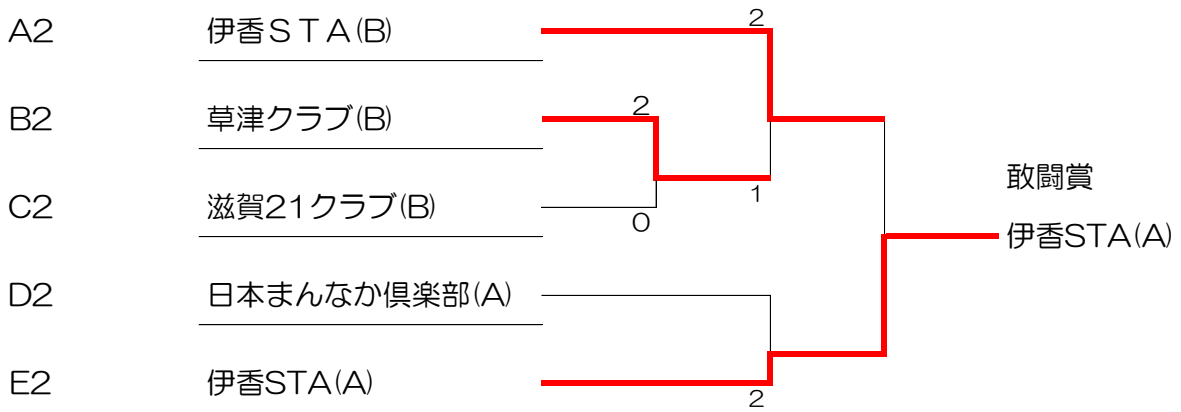

男子決勝トーナメント

男子2位トーナメント

男子3・4位トーナメント

< 男子 の 部 >

A ブ ロ ッ ク		支部名	1	2	3	4		順位
1	滋 賀 2 1 ク ラ ブ (A)	大津		③	②	③	3/0	1
2	ク ラ ブ ネ ク ス ト	彦根	0		0	0	0/3	4
3	S K O B	近江八幡	1	③		0	1/2	3
4	伊 香 S T A (B)	伊香	0	③	③		2/1	2

B ブ ロ ッ ク		支部名	5	6	7			順位
5	草 津 ク ラ ブ (B)	草津		1	②		1/1	2
6	大 津 S T A (A)	大津	②		③		2/0	1
7	日本まんなか倶楽部 (B)	近江八幡	1	0			0/2	3

C ブ ロ ッ ク		支部名	8	9	10			順位
8	綾 羽 高 等 学 校 (A)	高体連		1	1		0/2	3
9	草 津 ク ラ ブ (C)	草津	②		②		2/0	1
10	滋 賀 2 1 ク ラ ブ (B)	大津	②	1			1/1	2

D ブ ロ ッ ク		支部名	11	12	13	14		順位
11	綾 羽 高 等 学 校 (B)	高体連		0	1	0	0/3	4
12	N A S T A 滋 賀	大津	③		③	②	3/3	1
13	守 山 S T C	守山	②	0		1	1/2	3
14	日本まんなか倶楽部 (A)	近江八幡	③	1	②		2/1	2

E ブ ロ ッ ク		支部名	15	16	17			順位
15	草 津 ク ラ ブ (A)	草津		③	②		2/0	1
16	大 津 S T A (B)	大津	0		0		0/2	3
17	伊 香 S T A (A)	伊香	1	③			1/1	2

< 女 子 の 部 >

女子決勝リーグ		支部名	21	22	23	24	25		順位
21	滋 賀 2 1 ク ラ ブ	大津		③	③	0	②	3/4	2
22	ク ラ ブ ネ ク ス ト (A)	彦根	0		③	0	0	1/4	4
23	ク ラ ブ ネ ク ス ト (B)	彦根	0	0		0	0	0/4	5
24	大 津 S T A	大津	③	③	③		③	4/4	1
25	守 山 S T C	守山	1	③	③	0		2/4	3