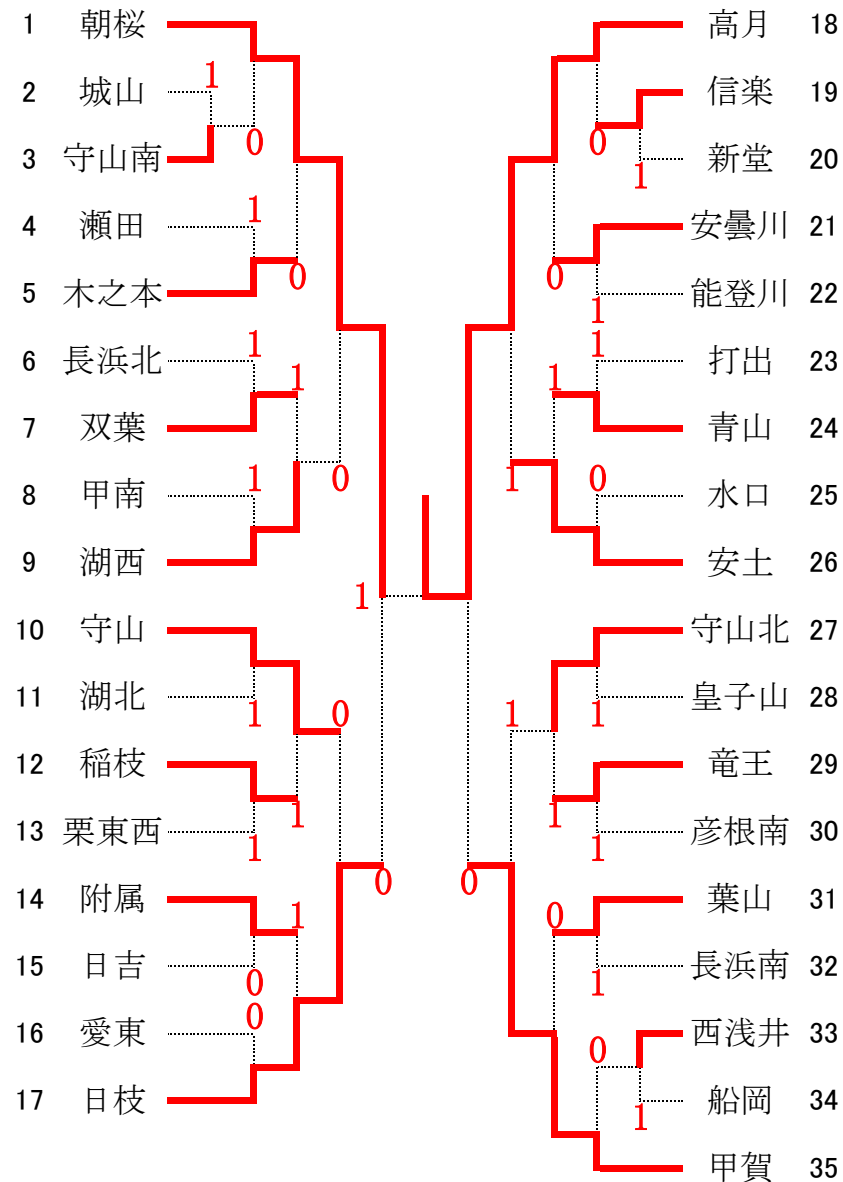

男子団体戦

女子団体戦

滋賀県中学生ソフトテニス選抜インドア大会 男子個人戦

2019(R1),11,30 長浜バイオ大学ドーム

41	中村 海晴 玉置 毅斗	(八幡東)			岡野 恵大 中塚 啓仁	(守山)	61
42	田村 悠都 狩川 祐聖	(高穂)	1		大辻 龍紅 高鍋 大翔	(日野)	62
43	岸 奏太 新藤 龍	(附属)	0	1	中川 寛士 西川 祐生	(長浜東)	63
44	佐々木 一真 原 陸翔	(日枝)			乾 勇翔 村松 亮佑	(真野)	64
45	辻澤 佑太 伊藤 敦大	(竜王)	1	1	百々 隼斗 割塚 峻太	(高穂)	65
46	古藤 大輔 古藤 遼太	(打出)	1		松川 憲伸 竹原 悠斗	(日枝)	66
47	藤田 渉馬 美濃部 淳太	(木之本)	1		浅井 理玖 下坂 矢斗	(五個荘)	67
48	安永 優真 植田 成瀬	(松原)	1	0	北村 匠 松田 怜	(湖西)	68
49	青山 徹平 前田 翔平	(瀬田)	0		吉田 侑貴 七里 晟弥	(高月)	69
50	中村 帆諏 松山 壮	(甲賀)		2	緒方 優也 百田 龍幸	(瀬田)	70
51	橋本 侑樹 濱川 信一郎	(瀬田北)		1	清水 駿介 稲垣 素	(木之本)	71
52	辻 裕成 押谷 泉樹	(長浜北)	0	3	白木 翔太 東野 聡太	(守山)	72
53	武立 祐介 今井 晴樹	(日吉)	2	0	下村 拓哉 中村 倅司	(打出)	73
54	竹田 悠真 栗本 理来	(守山)	2		藤田 虎志郎 増田 惺斗	(甲南)	74
55	長谷川 結人 森野 煌唯	(聖徳)	3		児玉 嶺 平井 大聖	(草津)	75
56	丸山 翔陽 富士原 翔	(草津)	0	1	木戸 颯大 宮原 大樹	(堅田)	76
57	勝本 蒼満 梅田 在	(水口)	0		伊藤 幹生 柳川 桜汰	(瀬田北)	77
58	氏家 勸勝 山田 海聖	(仰木)	3	0	井尻 昊輝 真藤 翼	(安土)	78
59	中澤 啓太 柿迫 鳳介	(守山)			中村 優登 荻原 宏典	(甲西北)	79
60	村井 晋之介 福井 優斗	(安曇川)			岡本 顕 石橋 岳門	(朝桜)	80