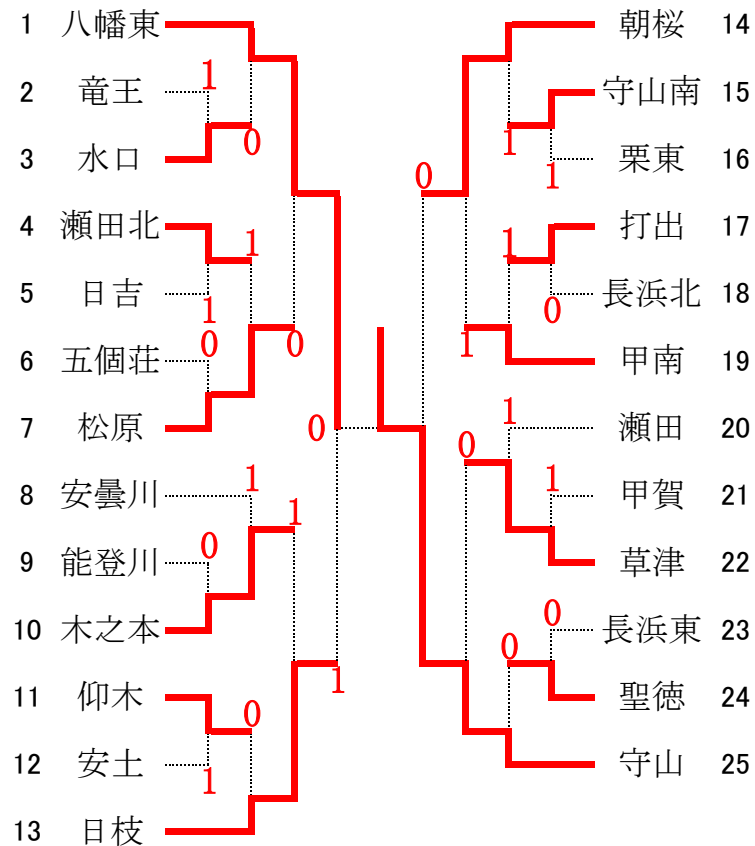

男子団体戦

女子団体戦

滋賀県中学生ソフトテニス選抜インドア大会 男子個人戦

2019(R1),11,30 長浜バイオ大学ドーム

41	中村 海晴 玉置 毅斗	(八幡東)			岡野 恵大 中塚 啓仁	(守山)	61
42	田村 悠都 狩川 祐聖	(高穂)	1		大辻 龍紅 高鍋 大翔	(日野)	62
43	岸 奏太 新藤 龍	(附属)	0	1	中川 寛士 西川 祐生	(長浜東)	63
44	佐々木 一真 原 陸翔	(日枝)			乾 勇翔 村松 亮佑	(真野)	64
45	辻澤 佑太 伊藤 敦大	(竜王)	1	1	百々 隼斗 割塚 峻太	(高穂)	65
46	古藤 大輔 古藤 遼太	(打出)	1		松川 憲伸 竹原 悠斗	(日枝)	66
47	藤田 渉馬 美濃部 淳太	(木之本)	1		浅井 理玖 下坂 矢斗	(五個荘)	67
48	安永 優真 植田 成瀬	(松原)	1	0	北村 匠 松田 怜	(湖西)	68
49	青山 徹平 前田 翔平	(瀬田)	0		吉田 侑貴 七里 晟弥	(高月)	69
50	中村 帆諏 松山 壮	(甲賀)		2	緒方 優也 百田 龍幸	(瀬田)	70
51	橋本 侑樹 濱川 信一郎	(瀬田北)		1	清水 駿介 稲垣 素	(木之本)	71
52	辻 裕成 押谷 泉樹	(長浜北)	0	3	白木 翔太 東野 聡太	(守山)	72
53	武立 祐介 今井 晴樹	(日吉)	2	0	下村 拓哉 中村 倅司	(打出)	73
54	竹田 悠真 栗本 理来	(守山)	2		藤田 虎志郎 増田 惺斗	(甲南)	74
55	長谷川 結人 森野 煌唯	(聖徳)	3		児玉 嶺 平井 大聖	(草津)	75
56	丸山 翔陽 富士原 翔	(草津)	0	1	木戸 颯大 宮原 大樹	(堅田)	76
57	勝本 蒼満 梅田 在	(水口)	0		伊藤 幹生 柳川 桜汰	(瀬田北)	77
58	氏家 勸勝 山田 海聖	(仰木)	3	0	井尻 昊輝 真藤 翼	(安土)	78
59	中澤 啓太 柿迫 鳳介	(守山)			中村 優登 荻原 宏典	(甲西北)	79
60	村井 晋之介 福井 優斗	(安曇川)			岡本 顕 石橋 岳門	(朝桜)	80