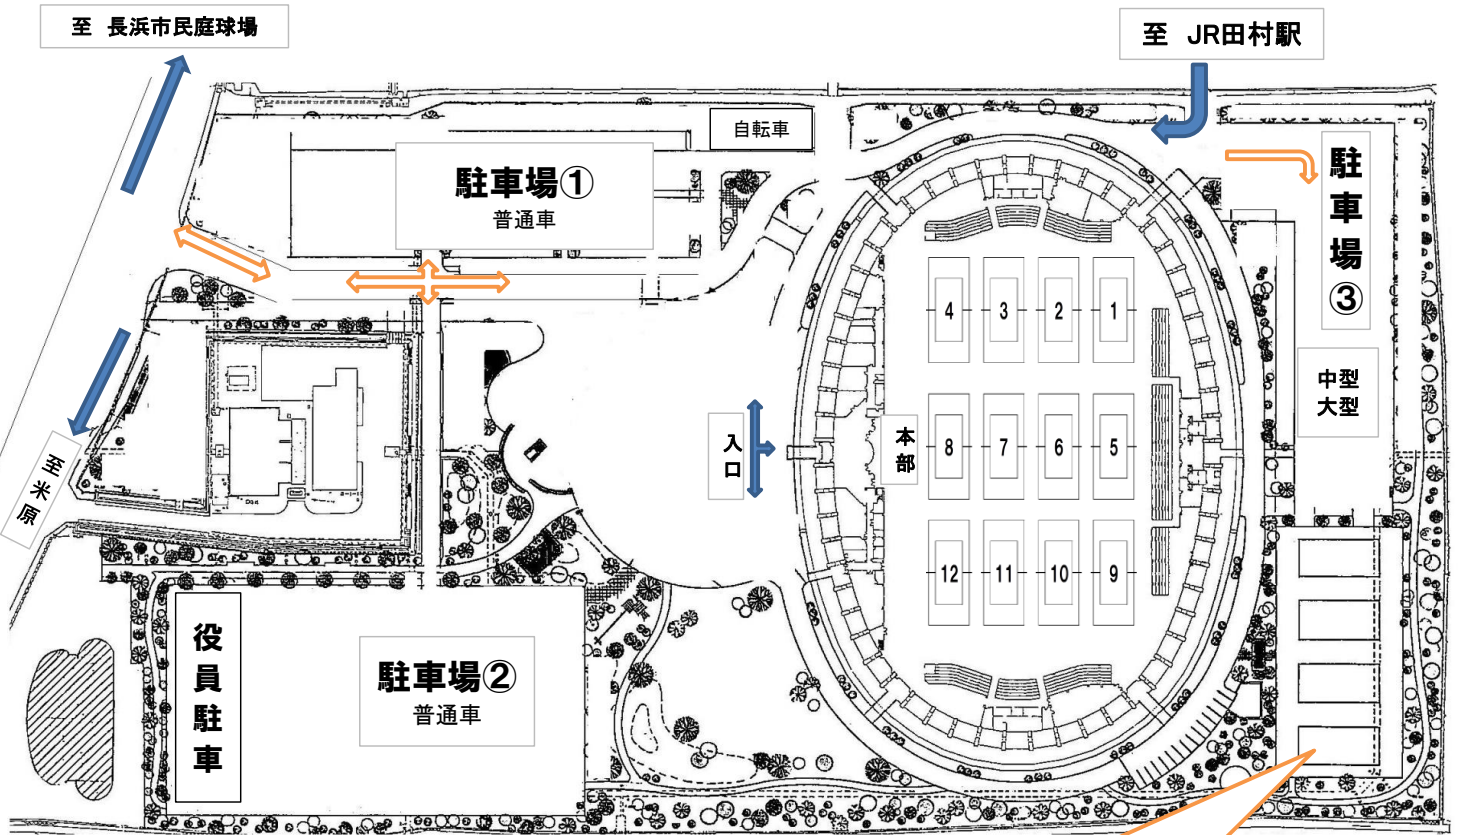

# 長浜バイオ大学ドーム会場案内図

男子試合会場 7月28日(金)~29日(土)

## (1)長浜バイオ大学ドーム 駐車場・コート割り

※不足の場合 駐車場④として活用

## (2)ドーム内各府県別指定ベンチ