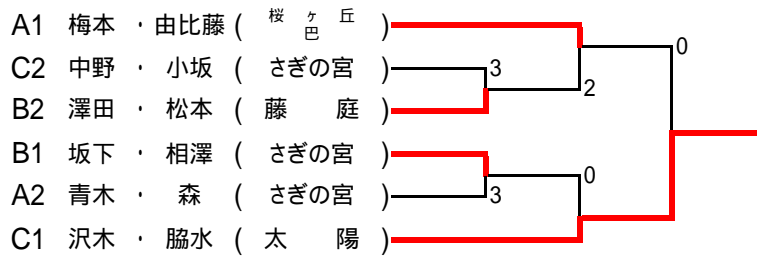

女子竹組

予選リーグ

Aブロック			1	2	3	勝点		順位
1	佐野・小山	(宮フレンド 吉原)		*	*	キケン		
2	青木・森	(さぎの宮)	*		3	0		2
3	梅本・由比藤	(桜ヶ丘 巴)	*			1		1

Bブロック			4	5	6	7	勝点		順位
4	坂下・相澤	(さぎの宮)					3		1
5	細澤・小林	(草葵園)	1		3		1	0	3
6	門田・川口	(宮フレンド)	1			0	1	-3	4
7	澤田・松本	(藤庭)	2	3			1	+3	2

Bブロック			8	9	10	11	勝点		順位
8	中野・小坂	(楓)				2	2		2
9	高井・鈴木	(さぎの宮)	0		3	1	0		4
10	佐野・中山	(宮フレンド 吉原)	0			3	1		3
11	沢木・脇水	(太陽)					3		1

決勝トーナメント

女子梅組

			1	2	3	4	勝点		順位
1	出口・沼本	(桜ヶ丘園)		3	3	1	0		4
2	鈴木・鈴木	(草楓園)			0		2		2
3	石川・櫻井	(島葵田)					3		1
4	大塚・飯島	(静園キ)		3	3		1		3