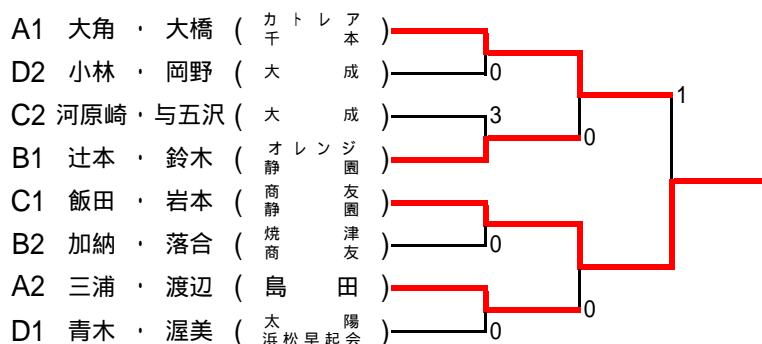

男子梅組

予選リーグ

Aブロック			1	2	3	勝点	順位	
1	大角・大橋	(カトレア本)				2	1	
2	西ヶ谷・平田	(オレンジ)	0		3	0	3	
3	三浦・渡辺	(島田)	0			1	2	
Bブロック			4	5	6	7	勝点	順位
4	加納・落合	(焼津友)				3	2	2
5	天野・栗山	(島田HSTC)	0		2	0	0	4
6	内山・戸田	(浜松早起会)	1			2	1	3
7	辻本・鈴木	(静岡オレンジ園)					3	1
Cブロック			8	9	10	勝点	順位	
8	飯田・岩本	(商友園)				2	0	1
9	白井・岡野	(藤庭)	2		1	0	0	3
10	河原崎・与五沢	(大成)	0			1	0	2
Dブロック			11	12	13	勝点	順位	
11	小林・平野	(大成)			2	1	0	2
12	大滝・川崎	(ソフトテニスの丸)	2		1	0	0	3
13	青木・渥美	(太浜松陽会)				2	0	1

決勝トーナメント

女子松組

			1	2	3	4	勝点	順位
1	片山・森本	(葵)				0	2	2
2	桔川・伊藤	(さぎの宮)	0			2	1	3
3	木幡・折笠	(大仁)	1	1		1	0	4
4	斉藤・市川	(草葵園)					3	1