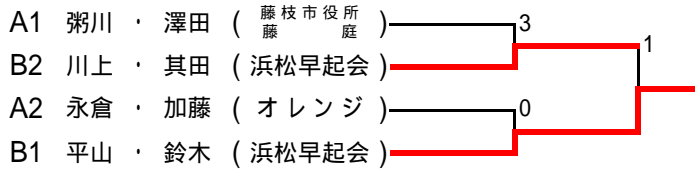

第19回安心堂杯県ベテラン大会

期 日 平成16年7月25日

会 場 県営草薙庭球場

男子松組

			1	2	3	4	5	勝点		順位
1	稲葉・内田	(伊東)				3		3		2
2	加藤・井山	(松崎)	0			3		2		3
3	野又・花島	(浜松早起会)	3	3		0		1		4
4	海野・鈴木	(オレンジ)					1	3		1
5	鈴木・柏原	(浜松早起会)	0	1	3			1		5

男子竹組

予選リーグ

Aブロック			1	2	3	4	勝点		順位
1	粥川・澤田	(藤枝市役所藤)				*	2		1
2	永倉・加藤	(オレンジ)	0			*	1		2
3	望月・八木	(芙蓉)	2	1		*	0		3
4	渭原・遠藤	(浜松早起会)	*	*	*		キケン		

Bブロック			5	6	7	8	勝点		順位
5	平山・鈴木	(浜松早起会)					3		1
6	仲田・西郷	(藤庭)	3		0	2	0		4
7	川上・其田	(浜松早起会)	2				2		2
8	原木・小林	(スター精密)	2		2		1		3

決勝トーナメント