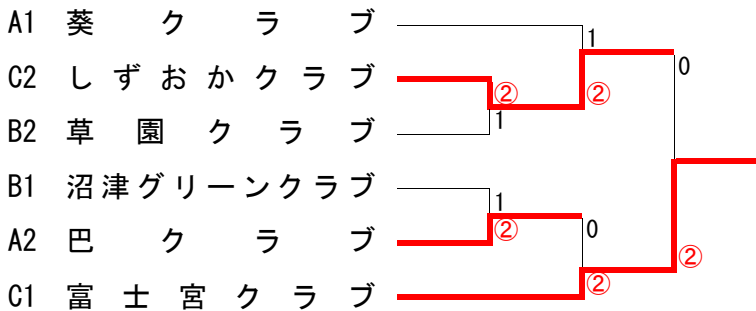

女子の部

予選リーグ戦

Aブロック		1	2	3	4	勝率	差	順位
1	巴 ク ラ ブ		③	②	1	2/3		2
2	常 葉 学 園 大 学	0		0	0	0/3		4
3	長 泉 ク ラ ブ	1	③		1	1/3		3
4	葵 ク ラ ブ	2	③	②		2/3		1

Bブロック		5	6	7	勝率	差	順位
5	沼津グリーンクラブ		②	③	2/2		1
6	草 園 ク ラ ブ	1		②	1/2		2
7	楓 ク ラ ブ	0	1		0/2		3

Cブロック		8	9	10	11	勝率	差	順位
8	富 士 宮 ク ラ ブ		③	③	③	3/3		1
9	磐田ソフトテニス協会	0		0	0	0/3		4
10	桜ヶ丘クラブ	0	③		0	1/3		3
11	しずおかクラブ	0	③	③		2/3		2

決勝トーナメント戦