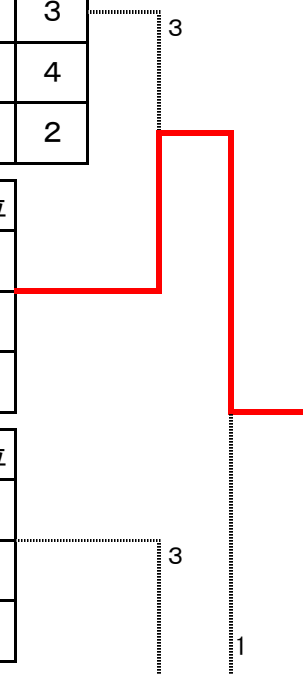

平成19年度 第27回 東海レディースソフトテニス大会

期日 平成19年 7月10日
会場 浜松市花川テニスコート

【すみれ】

A ブロック		所 属		1	2	3	4	勝率	差	順位
1	竹 田・伴	(愛知)	一 宮	/	(4)	(4)	(4)	3/3		1
2	小 森・上 田	(愛知)	千 種	1	/	(4)	0	1/3		3
3	小 鹿・西 川	(静岡)	長 裾 泉 野	1	3	/	1	0/3		4
4	櫻 井・松 嶋	(愛知)	豊 田	1	(4)	(4)	/	2/3		2

B ブロック		所 属		5	6	7	勝率	差	順位
5	山 本・須 原	(愛知)	す み れ	/	(4)	(4)	2/2		1
6	板 井・磯 部	(愛知)	一 宮	1	/	1	0/2		3
7	杉 本・佐々木	(愛知)	豊 田	3	(4)	/	1/2		2

C ブロック		所 属		8	9	10	勝率	差	順位
8	有 馬・近 藤	(愛知)	刈 春 日 谷 井	/	(4)	3	1/2		2
9	深 野・梅 村	(愛知)	岡 崎バード	1	/	0	0/2		3
10	河 合・林	(岐阜)	チー ム T A K A	(4)	(4)	/	2/2		1

D ブロック		所 属		11	12	13	14	勝率	差	順位
11	高 木・野 口	(愛知)	豊 田	/	(4)	(4)	(4)	3/3		1
12	清 ・井 上	(愛知)	稲 岩 沢 倉	1	/	3	(4)	1/3	0	3
13	戸 田・比 楽	(愛知)	刈 谷	3	(4)	/	0	1/3	-3	4
14	山 川・村 木	(三重)	高 旭 城	3	3	(4)	/	1/3	+3	2