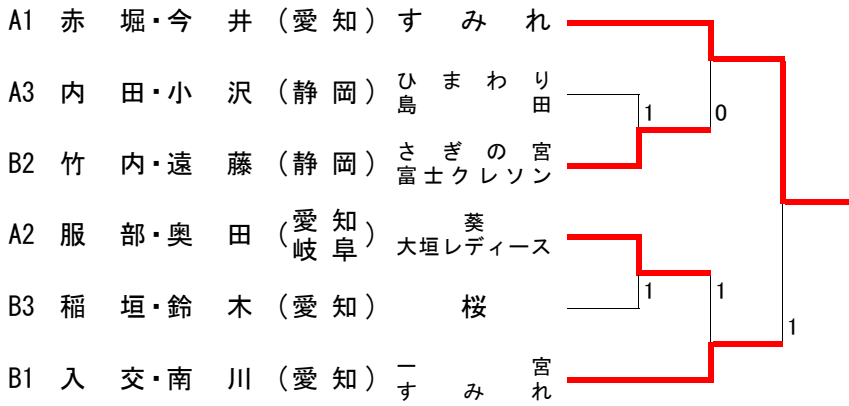

G ブロック		所 属	20	21	22	23	勝率	差	順位
20	磯部・伊藤	(愛知) 津島	/	④	④	④	3/3		1
21	藤中・江間	(静岡) アオヤマ	0	/	0	0	0/3		4
22	相良・服部	(静岡) かげわ	1	④	/	④	2/3		2
23	鈴木・鈴木	(静岡) 草園	2	④	2	/	1/3		3

【はぎ】

A ブロック		所 属	1	2	3	勝率	差	順位
1	赤 堀・今 井 (愛知)	す み れ	/	④	④	2/2		1
2	服 部・奥 田 (愛知) (岐阜)	葵 大垣レディース		2	④	1/2		2
3	内 田・小 沢 (静岡)	ひ ま わ り 島 田		0	2	0/2		3

B ブロック		所 属	4	5	6	勝率	差	順位
4	竹 内・遠 藤 (静岡)	さ ぎ の 宮 富 士 ク レ ソ ン	/	3	④	1/2		2
5	入 交・南 川 (愛知)	一 す み 宮 れ		④	④	2/2		1
6	稲 垣・鈴 木 (愛知)	桜		0	2	0/2		3

決勝トーナメント

【ふじ】

Aブロック		所 属	1	2	3	4	勝率	差	順位
1	関 谷・豊 田 (愛知)	刈 谷	/	2	④	④	2/3		2
2	城 内・山 内 (愛知)	豊田マーガレット 豊田レディース東山	④	/	④	④	3/3		1
3	井戸田・市 川 (愛知)	岡崎マスカット	3	0	/	2	0/3		4
4	浅 野・石 鳶 (愛知)	春日井 (勝川)	1	1	④	/	1/3		3