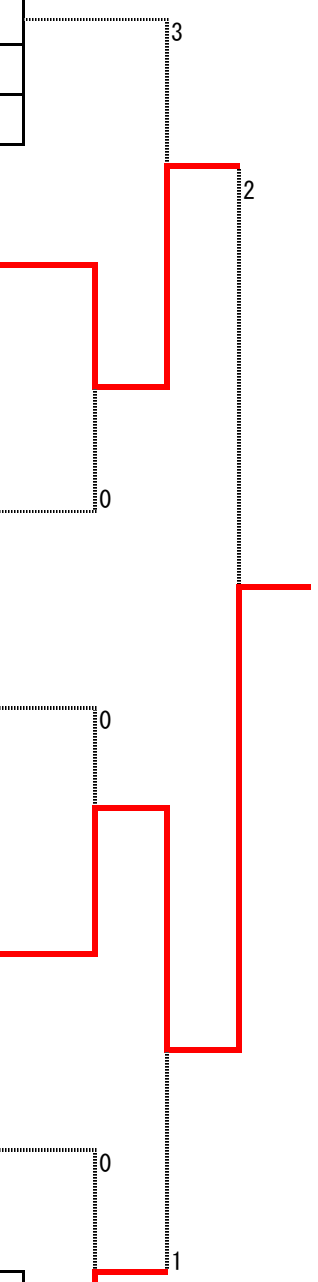

【あ や め】

A ブロック		所 属	1	2	3	4	勝率	差	順位
1	大塚・富山	(静岡) 静園 (愛知) すみれ	/	④	④	④	3/3		1
2	鈴木・乾	(静岡) アオヤマ (静岡) 浜北メイ	0	/	④	2	1/3	+2	3
3	内山・高木	(静岡) さぎの宮	0	0	/	④	1/3	-3	4
4	伊藤・広田	(愛知) 津島	0	④	3	/	1/3	+1	2

B ブロック		所 属	5	6	7	勝率	差	順位
5	田中・稲垣	(愛知) 葵	/	0	④	1/2		2
6	蒔田・長谷川	(静岡) 雁がね (静岡) 富士宮	④	/	④	2/2		1
7	斉藤・宮川	(愛知) 豊田なでしこ (岐阜) 豊田グリー	R	R	/	0/2		

C ブロック		所 属	8	9	10	勝率	差	順位
8	大久保・橋村	(愛知) すみれ	/	④	3	1/1	+1	1
9	安形・清水	(静岡) アオヤマ (静岡) すずらん	2	/	④	1/1	0	2
10	落合・福島	(三重) 伊勢ひ	④	2	/	1/1	-1	3

D ブロック		所 属	11	12	13	勝率	差	順位
11	多田・宇佐美	(岐阜) 岐阜レディース	/	④	2	1/2		5
12	羽田野・滝澤	(愛知) 春日井	1	/	1	0/2		0
13	星野・鈴木	(愛知) 豊橋女子	④	④	/	2/2		5

E ブロック		所 属	14	15	16	勝率	差	順位
14	山崎・大黒	(愛知) 春日井	/	④	2	1/2		2
15	高橋・山本	(静岡) かげわど	2	/	2	0/2		3
16	山本・金谷	(静岡) 宮崎の	④	④	/	2/2		1

F ブロック		所 属	17	18	19	勝率	差	順位
17	河合・榊原	(愛知) 豊川川谷	/	④	3	1/2		2
18	佐藤・秋山	(静岡) かげわ	2	/	2	0/2		3
19	大橋・島	(愛知) すみれ	④	④	/	2/2		1

G ブロック		所 属	20	21	22	23	勝率	差	順位
20	磯部・伊藤	(愛知) 津島	/	④	④	④	3/3		1
21	藤中・江間	(静岡) アオヤマ	0	/	0	0	0/3		4
22	相良・服部	(静岡) かげわ	1	④	/	④	2/3		2
23	鈴木・鈴木	(静岡) 草園	2	④	2	/	1/3		3